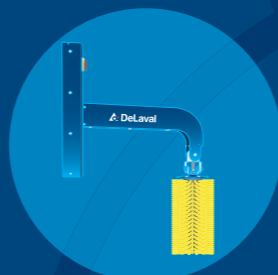

NOMBRE DE VACHES:
350

*L'expérience personnelle de Maarten Burgmans

Le RS450 et RS450S DeLaval fonctionnent parfaitement avec :

Confort de la vache
DeLaval

InService™ DeLaval

Série VMS™ DeLaval

Systèmes de traite
conventionnel DeLaval