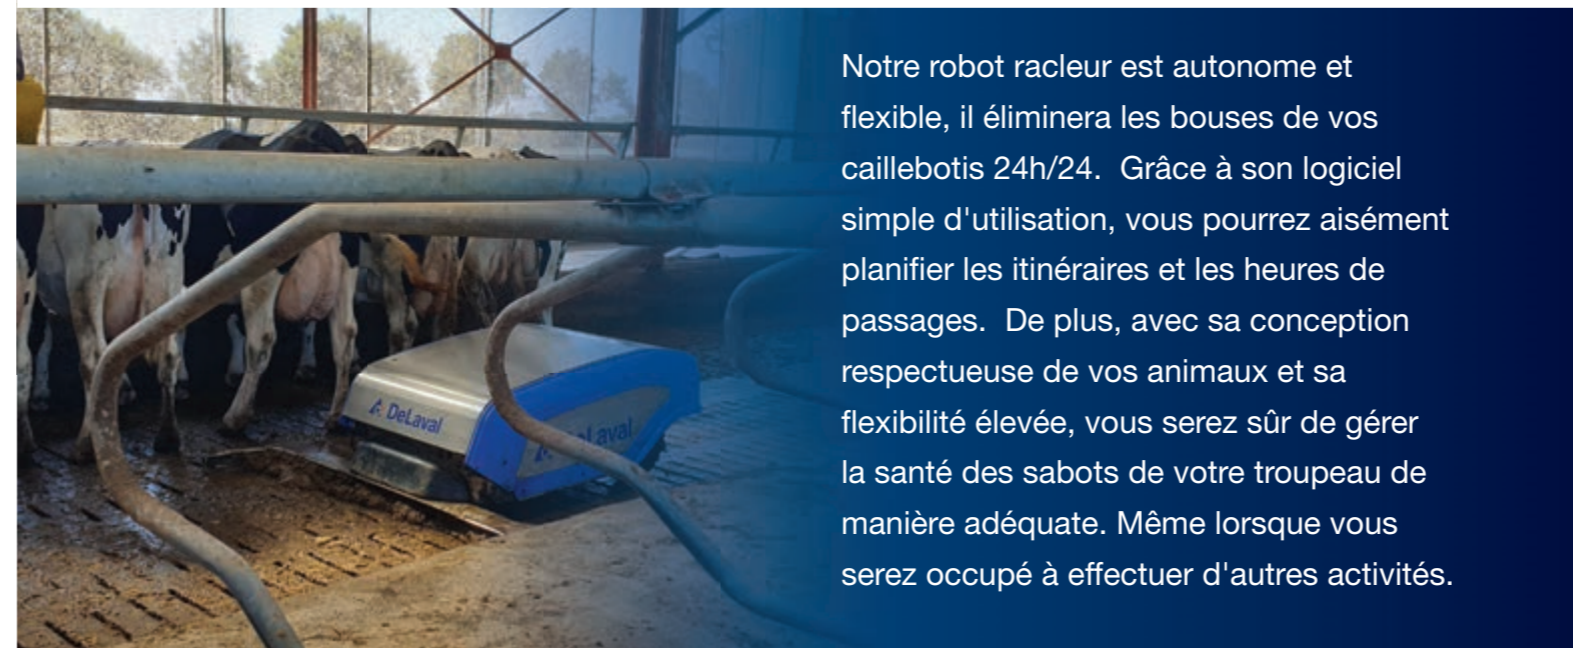

Notre robot racleur est autonome et flexible, il éliminera les bouses de vos caillebotis 24h/24. Grâce à son logiciel simple d'utilisation, vous pourrez aisément planifier les itinéraires et les heures de passages. De plus, avec sa conception respectueuse de vos animaux et sa flexibilité élevée, vous serez sûr de gérer la santé des sabots de votre troupeau de manière adéquate. Même lorsque vous serez occupé à effectuer d'autres activités.

Une vue à 360° de votre ferme avec le robot racleur RS450 DeLaval

Rentabilité de l'exploitation

Un bâtiment propre contribue non seulement à réduire les cas de mammites mais également à améliorer la qualité du lait. Des trayons propres impliquent également une préparation plus rapide, ce qui accélérera le temps de traite. De plus, le nettoyage de vos logettes sera plus rapide et plus économe en litière.

Efficacité au travail

En nettoyant les zones que les racleurs conventionnels ne peuvent pas atteindre, vous pourrez ranger votre rabet et vous concentrer sur le reste de vos occupations.

Bien-être animal

Des sabots en mauvais état est la cause principale de boiterie et de réforme prématurée. Grâce au robot RS450 DeLaval, les cycles de nettoyage automatisés contribueront à assurer à vos vache un environnement propre et confortable, accroissant leur longévité.

Sécurité alimentaire

Fournir un environnement propre à vos vaches, induira des sabots propres mais également des mamelles propres. Vous améliorerez ainsi le niveau de bien-être de votre troupeau, tout en augmentant le niveau de qualité de votre lait. Notamment en réduisant directement le taux cellulaires et les cas de mammites.

RS450 & RS450S DeLaval

Adapté à vos vaches

Avec son fonctionnement silencieux et sa vitesse régulée, vous êtes sûr de d'opter pour la meilleure solution pour avoir des sols propres et des vaches en bonnes santé au sein de votre troupeau.

Propre partout

Le RS450 nettoie également dans les coins et les aires d'attente, lieux où les racleurs traditionnels ne peuvent pas passer. Résultat : Un environnement d'étable propre et surtout sain.

RS450S à l'ajout d'eau

Le RS450S est équipé de gicleurs qui permettent de nettoyer le sol avec plus d'efficacité, permettant notamment qu'il conserve sa rugosité, ce qui évitera à vos vaches de glisser. La réserve d'eau se remplit automatiquement lors de la recharge des batteries.