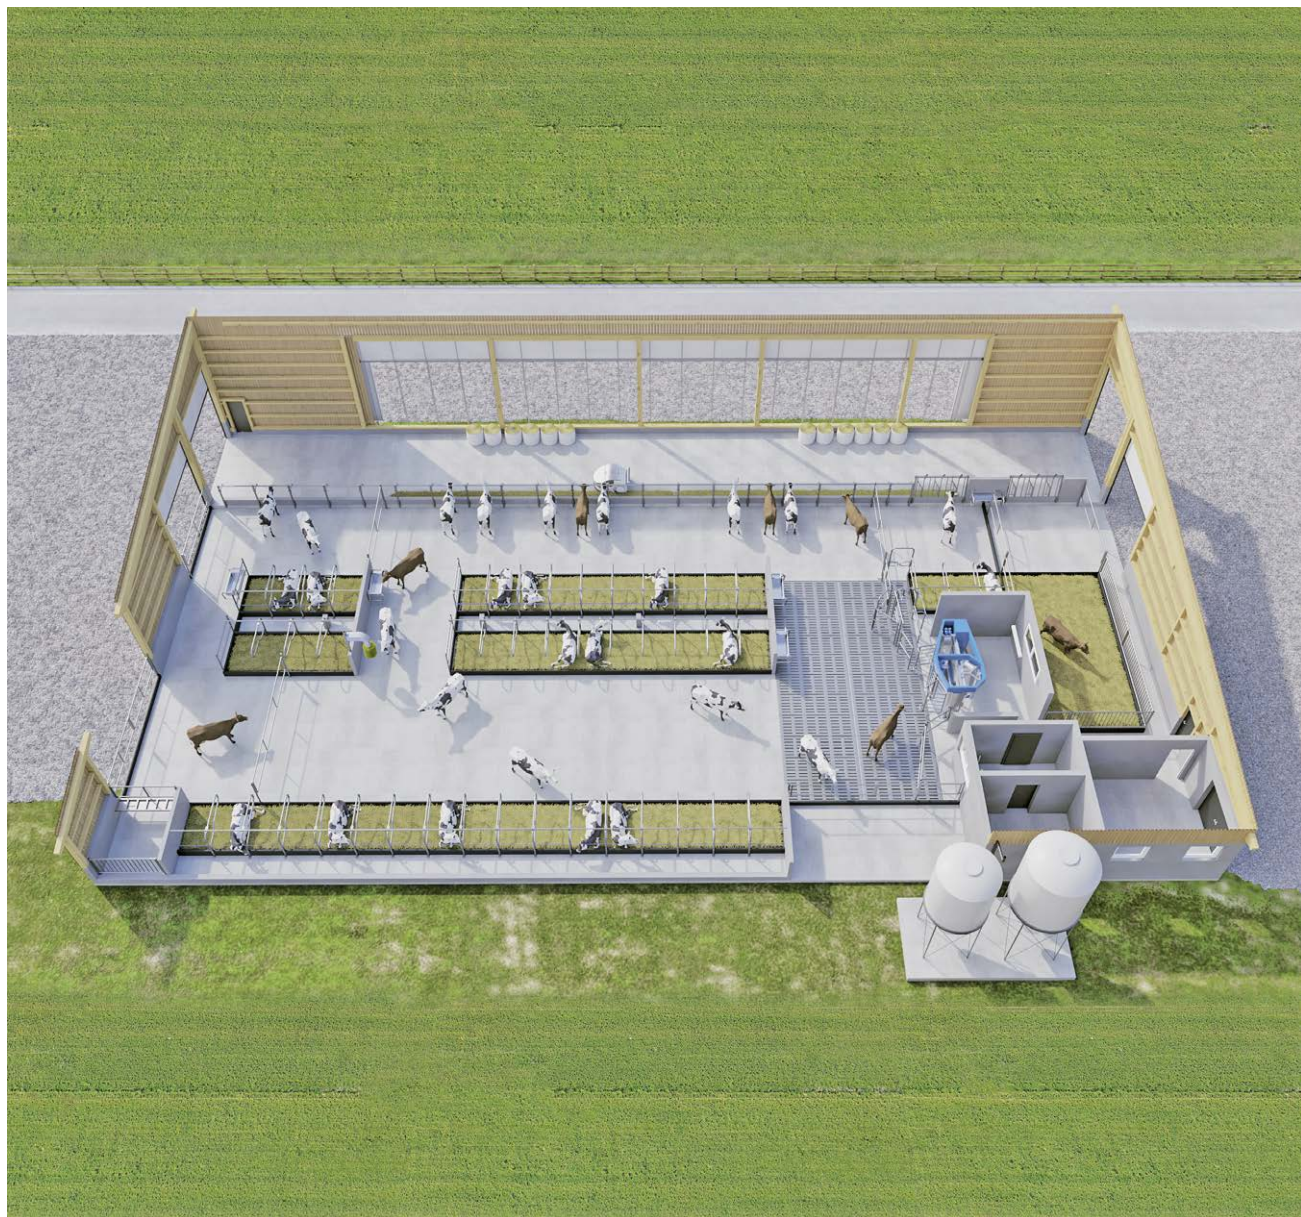

**bien
planifier**

Étable DeLaval

L'étable standard clé en main VMS pour 45 vaches

**Planifier et construire
avec les spécialistes
pour constructions
agricoles**

Étable DeLaval – Une solution solide et durable pour nos clients

Nous avons réalisé une de nos visions.

L'étable DeLaval est un produit bien réfléchi et planifié dans tous les détails par la maison DeLaval. En collaboration avec nos clients et conseillers, nous avons développé une étable clé en main qui répond aux besoins de l'agriculture Suisse.

Une solution intelligente: L'étable DeLaval a été développée pour vous en tant qu'agriculteur moderne d'aujourd'hui et représente la solution pour l'avenir et la génération future.

Vos avantages:

- ✓ **Économique**
standardisé et testé
- ✓ **Prix fixe**
pas de surprises
- ✓ **Élaboré**
du pro au pro
avec priorité au confort des animaux
- ✓ **Qualité supérieure**
avec les produits DeLaval comme garant
- ✓ **Rapidité de construction**
grâce à une équipe entraînée
et expérimentée