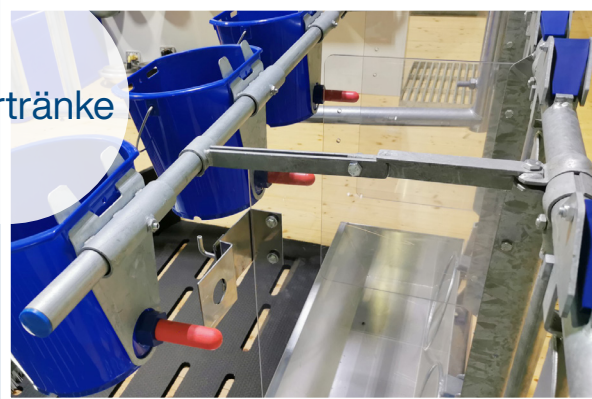

TränkeTröge

- Edelstahl TränkeTröge
- Erhältlich in den Grössen 100, 150 und 200 cm
- Für Gross- und Kleinvieh
- Schnellablauf oder Kipptröge

TränkeBecken

TränkeBecken
C22

TränkeBecken
Suevia 1200

- Frostsicher
- Edelstahl oder Guss
- 1/2 Zoll oder 3/4 Zoll
- Flussrate 22 Liter/Min
- Wasseranschluss oben

STALLEINRICHTUNG

Für Kälber

Kälbergitter
Typ Napf

- Einsperrvorrichtung
- Halsweite verstellbar
- Fressplatzbreite verstellbar

Kälbertränke

- Verschiedene Modelle
- Einfache Montage
- Speziell für Kälber geeignet

Kälberbox

- Einsperrvorrichtung
- Halsweite verstellbar
- Fressplatzbreite verstellbar

GUMMIMATTEN

Für Laufstall

Liegematte
KIM
LongLine

Liegematte
KKM

Liegematte
KEW
Plus

Sandbett-
waben
Blister

- Angenehmes, hochverschleissfestes Luftpolsterprofil
- Hammerschlag-Oberfläche
- Verlegung unabhängig von Trennbügeleinteilung

- Bahnsystem mit bewährten Eigenschaften
- Hochverschleissfestes Waben-Profil