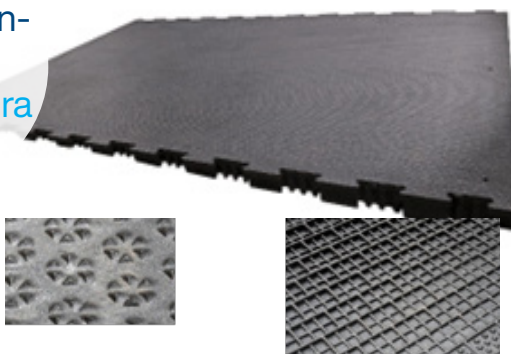

- Rascher Harnabfluss durch Gefälle
- Grossflächige Matten über mehrere Spaltenelemente
- Ammoniakmindernd
- Befahren und Einsatz von Spaltenroboter möglich

Laufflächen-
belag
Typ profiKura
3D