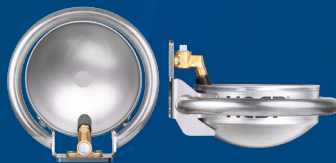

TränkeBecken
E/2