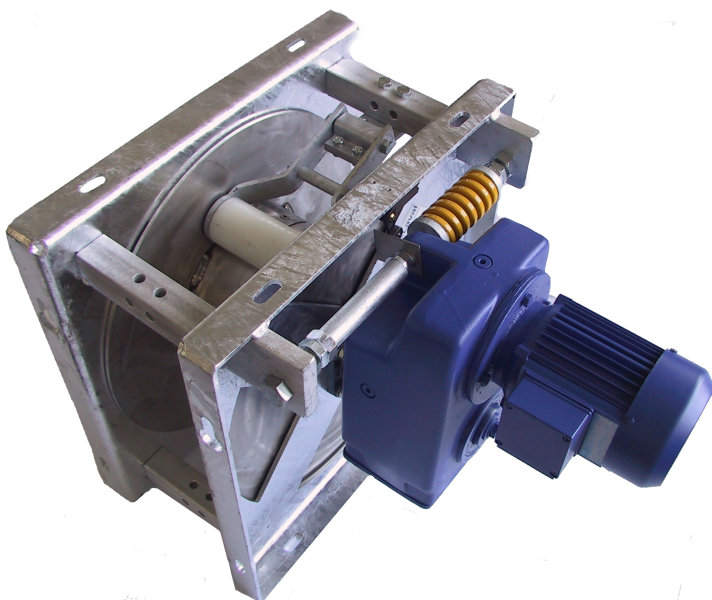

- Angenehmes, hochverschleissfestes Luftpolsterprofil
- Hammerschlag-Oberfläche
- Verlegung unabhängig von Trennbügeleinteilung

- Bahnsystem mit bewährten Eigenschaften
- Hochverschleissfestes Waben-Profil

- Für lange Haare und Hörner geeignet
- Optional höhenverstellbar
- Durch das Edelstahlgehäuse noch robuster

Kuhbürste SBB

Mini-Schwingbürste MSB

Stationäre Kuhbürste SB

Kuhbürste
SCB 3.1

- Durch zwei separate Drehpunkte noch mehr Putzpositionen
- Einzigartiger Sicherheitsmechanismus
- Hält die Kühe ruhig und sauber
- Anregung der Blutzirkulation
- Gesteigertes Wohlbefinden
- Stoppt sofort bei Widerstand

ENTMISTUNGS- ROBOTER RC550 & RC700

- Festmist und Festflächen
- Geräuscharm
- Ferndiagnose und -steuerung
- Kuhfreundlich

Mist-
roboter
RC550 &
RC700

Schiebe-
roboter
RS450

ENTMISTUNGS- ROBOTER RS450

- Beliebt für Spaltenboden
- Geräuscharm
- Freifahrt
- Wassersprühfunktion
- Kuhfreundlich

SEILZUG- ENTMISTUNG

Delta Master

- Verschiedene Bauhöhen
16 cm, 20 cm und 24 cm
- Winde mit CNS Trommel
- 10 mm Edelstahlseil
- Schieber für fast alle Laufgangtypen

Entmistung
DM Seilzug

Für einen
sauberen
Stall