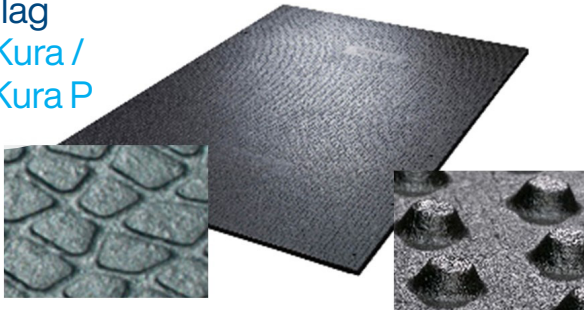

- Angenehmes, hochverschleissfestes Luftpolsterprofil
- Hammerschlag-Oberfläche
- Verlegung unabhängig von Trennbügeleinteilung

- Bahnsystem mit bewährten Eigenschaften
- Hochverschleissfestes Waben-Profil

- Elastik-Oberfläche
- Ideale Weichheit
- Formstabil und dauerhaft weich

- Verbesserung des Wohlbefindens der Tiere
- Hochwertiges Material, lange Haltbarkeit

GUMMIMATTEN

Für Laufflächen

Laufflächen-
belag
Typ Kura /
profiKura P

- Spezielle Grip-Oberfläche für geprüfte Rutschsicherheit
- Tiergerechte Weichheit
- Verbessertes Laufkomfort
- Puzzle kompensiert natürliche Wärmedehnung

Laufflächen-
belag
Typ Kura SB

- Rascher Harnabfluss durch Gefälle
- Grossflächige Matten über mehrere Spaltenelemente
- Ammoniakmindernd
- Befahren und Einsatz von Spaltenroboter möglich