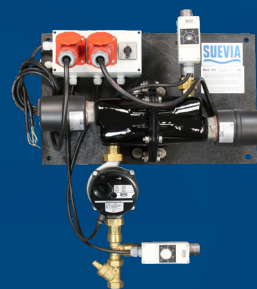

TränkeTröge

- Edelstahl TränkeTröge
- Erhältlich in den Grössen 100, 150 und 200 cm
- Für Gross- und Kleinvieh
- Schnellablauf oder Kipptröge

TränkeBecken

TränkeBecken
C22

TränkeBecken
Suevia 1200

- Frostsicher
- Edelstahl oder Guss
- 1/2 Zoll oder 3/4 Zoll
- Flussrate 22 Liter/Min
- Wasseranschluss oben

TränkeBecken
E/2 HeatX 24V

TränkeBecken
E/2

Heizung

Heizsystem
Therma StorX

Heizgerät
Mod. 311 & 312

- Isolierte Ringleitungen
- StorX: 3 kW max. 225 m
- StorX: 4.5 kW max. 375 m
- Mod. 311: 3 kW max. 250 m
- Mod. 312: 6 kW max. 350 m