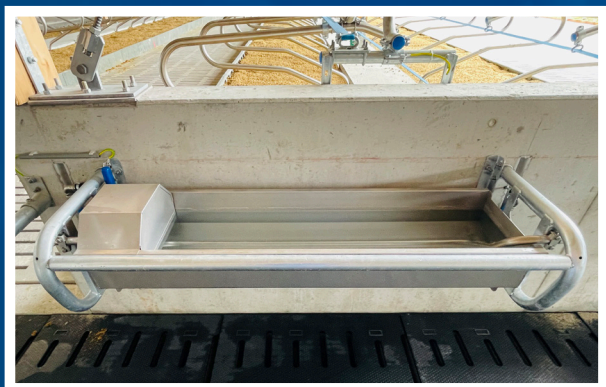

- In verschiedenen Größen erhältlich
- Robuster Boxenbügel
- Einfache Montage
- Gibt dem Tier eine gute Bewegungsfreiheit

FRESSGITTER

Toronto

Fressgitter Toronto

- Stufenlos verstellbare Fressplatzbreiten
- Für Gross- und Jungvieh
- Erhältlich in verschiedenen Grössen
- Benutzerfreundliche Gruppenbedienung
- Gute Tierüberwachung
- Extrem lauf ruhig dank Lärmschutz

Für mehr Ruhe im Stall

Fressgitter
Nackenrohr

Fressgitter
HFG

Fressgitter
Typ Safety

Fressgitter
Diagonal

- Nackenrohr ideal für die Vorratsfütterung
- Speziell für VMS-Ställe und «ad libitum» Fütterung geeignet
- Die Einbauhöhe lässt sich einfach verstellen
- Offenes Fressgitter speziell für Horntiere
- Auf Tiergrösse einstellbar
- Einzeltiereinsperrung und -auslösung
- Stufenlos verstellbare Fressplatzbreiten
- Sicherheitsfressgitter
- Für Gross- und Jungvieh
- Die S-Form des Gitters verhindert das Rauswerfen oder Zurückziehen des Futters
- Speziell für VMS-Ställe und «ad libitum» Fütterung

ABSCHRANKUNGEN

Diverse Ausführungen

In vielen
diversen
Varianten

- Für jede Tiergrösse die passenden Abschrankungen
- Erhältlich in verschiedenen Grössen
- Einfache Montage
- Hebeabtrennung

TRÄNKE | HEIZUNG

TränkeTröge

- Edelstahl TränkeTröge
- Erhältlich in den Grössen 100, 150 und 200 cm
- Für Gross- und Kleinvieh
- Schnellablauf oder Kipptröge

TränkeBecken

TränkeBecken
C22

TränkeBecken
Suevia 1200

- Frostsicher
- Edelstahl oder Guss
- 1/2 Zoll oder 3/4 Zoll
- Flussrate 22 Liter/Min
- Wasseranschluss oben