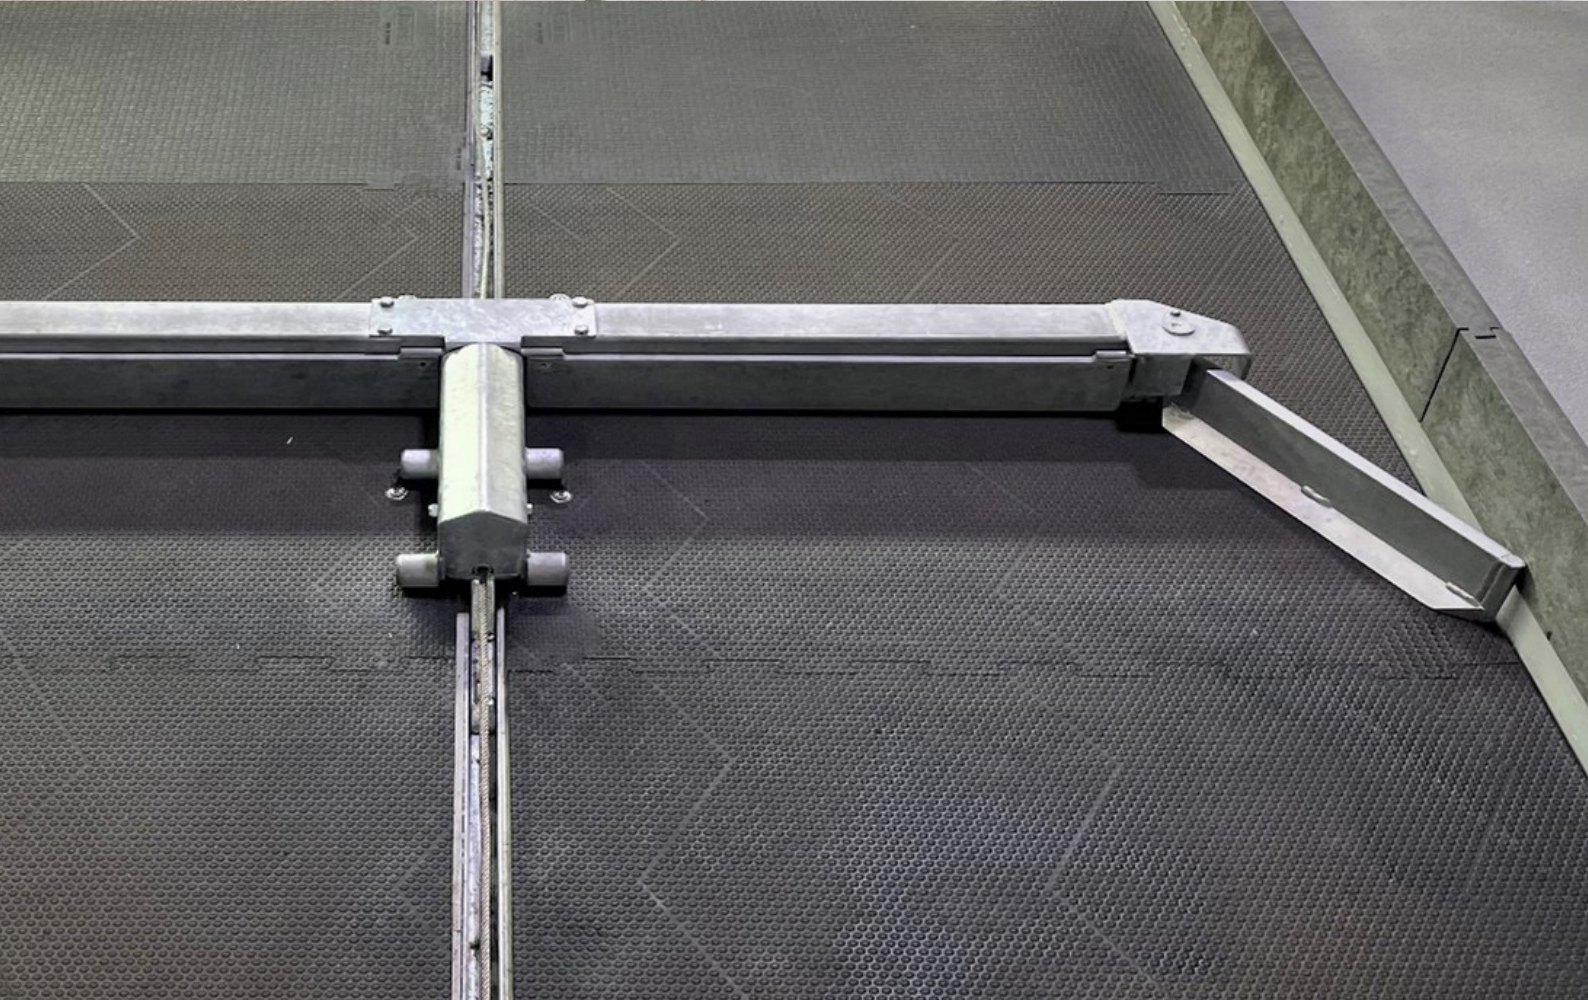

Für mehr Ruhe im Stall

Fressgitter
Nackenrohr

Fressgitter
HFG

Fressgitter
Typ Safety

Fressgitter
Diagonal

- Nackenrohr ideal für die Vorratsfütterung
- Speziell für VMS-Ställe und «ad libitum» Fütterung geeignet
- Die Einbauhöhe lässt sich einfach verstellen
- Offenes Fressgitter speziell für Horntiere
- Auf Tiergrösse einstellbar
- Einzeltiereinsperrung und -auslösung
- Stufenlos verstellbare Fressplatzbreiten
- Sicherheitsfressgitter
- Für Gross- und Jungvieh
- Die S-Form des Gitters verhindert das Rauswerfen oder Zurückziehen des Futters
- Speziell für VMS-Ställe und «ad libitum» Fütterung

- Angenehmes, hochverschleissfestes Luftpolsterprofil
- Hammerschlag-Oberfläche
- Verlegung unabhängig von Trennbügeleinteilung

- Bahnsystem mit bewährten Eigenschaften
- Hochverschleissfestes Waben-Profil

SEILZUG- ENTMISTUNG

Delta Master

- Verschiedene Bauhöhen
16 cm, 20 cm und 24 cm
- Winde mit CNS Trommel
- 10 mm Edelstahlseil
- Schieber für fast alle Laufgangtypen

Entmistung
DM Seilzug

Für einen
sauberen
Stall