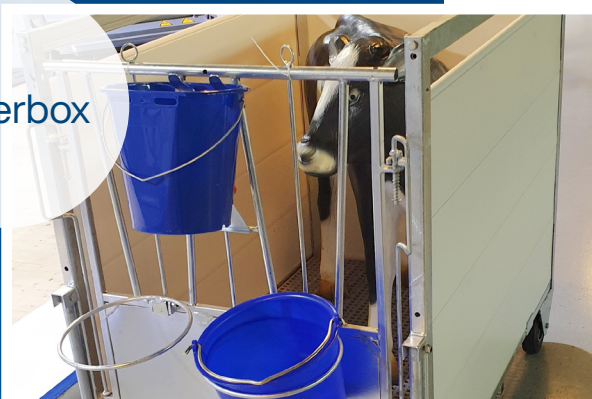

TränkeTröge

- Edelstahl TränkeTröge
- Erhältlich in den Grössen 100, 150 und 200 cm
- Für Gross- und Kleinvieh
- Schnellablauf oder Kipptröge

TränkeBecken

TränkeBecken
C22

TränkeBecken
Suevia 1200

- Frostsicher
- Edelstahl oder Guss
- 1/2 Zoll oder 3/4 Zoll
- Flussrate 22 Liter/Min
- Wasseranschluss oben

STALLEINRICHTUNG

Für Kälber

Kälbergitter
Typ Napf

- Einsperrvorrichtung
- Halsweite verstellbar
- Fressplatzbreite verstellbar

Kälbertränke

- Verschiedene Modelle
- Einfache Montage
- Speziell für Kälber geeignet

Kälberbox

- Einsperrvorrichtung
- Halsweite verstellbar
- Fressplatzbreite verstellbar

GUMMIMATTEN

Für Laufstall

Liegematte
KIM
LongLine

Liegematte
KKM

Liegematte
KEW
Plus

Sandbett-
waben
Blister

- Angenehmes, hochverschleissfestes Luftpolsterprofil
- Hammerschlag-Oberfläche
- Verlegung unabhängig von Trennbügeleinteilung

- Bahnsystem mit bewährten Eigenschaften
- Hochverschleissfestes Waben-Profil