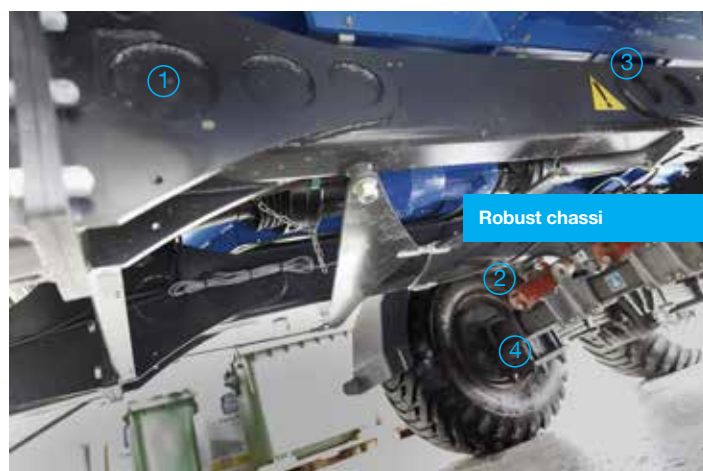

DeLaval mixrar förstärkta med OptiSteel

Du kan nu få DeLaval's effektiva mixrar med förstärkning av nederdelen av sidorna med 6 mm tjock OptiSteelplåt den första metern. Detta förlänger livslängden på mixern avsevärt. Skruven till Optimatmixern kan också fås med OptiSteel för ökad livslängd.