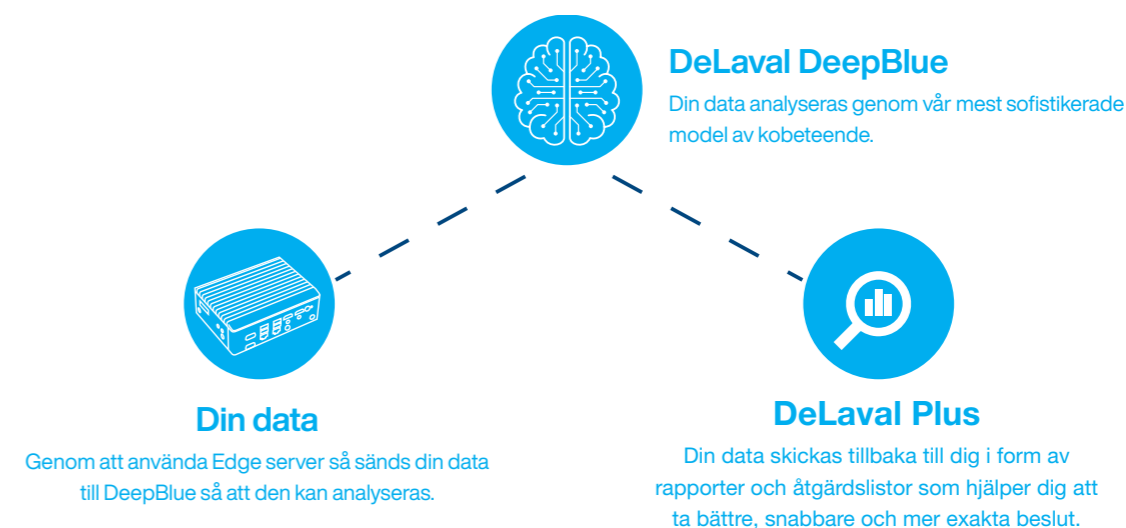

Vad är DeLaval Deep Blue

DeepBlue är vår mest sofistikerade modell av kobe-teende, så sofistikerad att den använder artificiell intelligens för att hitta monster inom områden där vi inte ens visste att det fanns några. DeepBlue genomsöker data och hittar trender och mönster, vi validerar och listar ut hur vi kan göra dem värdefulla för dig – därefter ger vi våra DeLaval Plus kunder tillgång till dem genom deras egen DeLaval Plus portal.

Den här processen pågår och nya applikationer kommer att släppas när de är klara att leverera värde. Det kommer kontinuerligt att bli bättre och din förmåga att nå än bättre resultat kommer att bli bättre.