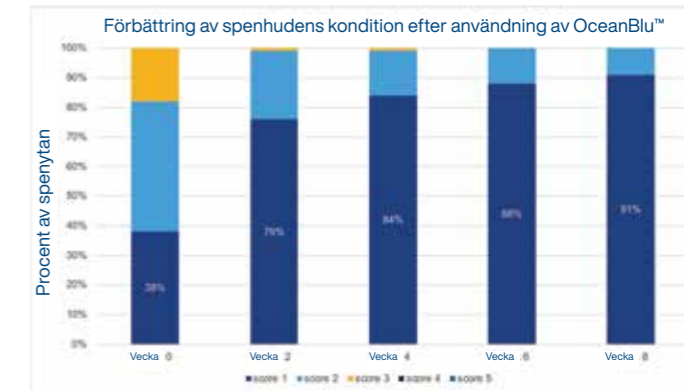

Resultat på test- och pilotgårdar. Resultatet kan variera och garanteras inte.