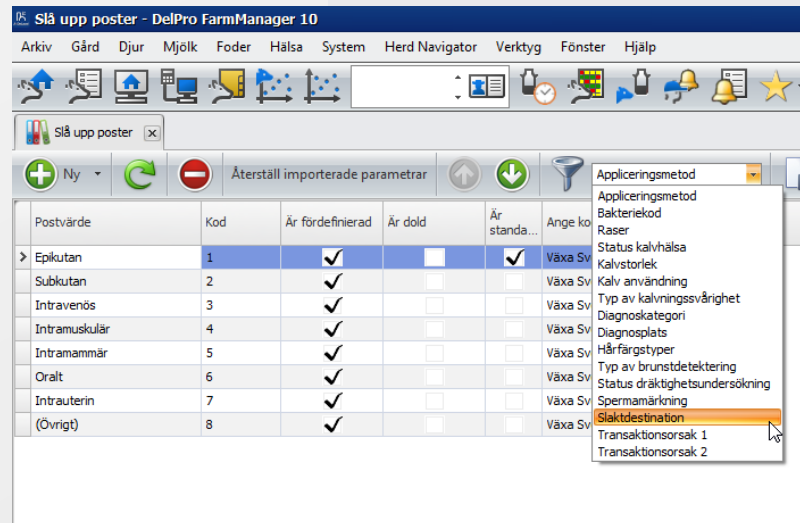

Anpassa förvalda fält

- Gå till Verktyg, Anpassa och sedan Slå upp poster

- Här kan vi sedan anpassa en rad olika poster för att underlätta arbetet i DelPro. I exemplet på nästa sida visar vi "Slaktdestination"

Anpassa förvalda fält

Slaktdestination

- Välj "NY" när du står i "Slaktdestination"
- I slaktdestination är det bra om man har en post utan SE-nummer som standard. Vi brukar lägga in denna instruktion men det går även bra att ha kvar "Unknown Slaughter"
- Om man bockar i "Är dold" så kommer inte posten att synas i fältet.
- Fortsätt sedan att göra poster för de mottagare ni vanligtvis säljer djur till.

Slå upp poster - DelPro FarmManager 10

Arkiv Gård Djur Mjolk Foder Hälsa System Herd Navigator Verktog Fönster Hjälp

Slå upp poster x

Ny Återställ importerade parametrar Slaktdestination

Postvärde	Kod	Är fördefinierad	Är dold	Är standa...	Ange kod
> Unknown Slaughter	1	☒	☐	☒	DeLaval

Välj mottagare här eller skriv "SE-nummer" i destinat...

Samling: Slaktdestination

☐ Är dold

☒ **Är standard**

Postvärde: * **Välj mottagare här eller skriv "SE-nummer" i destination**

Postkod: * 2

Postvärde	Kod	Är fördefinierad	Är dold	Är standa...	Ange kod
> Unknown Slaughter	1	☒	☒	☐	DeLaval
Välj mottagare här eller skri...	2	☐	☐	☒	DeLaval
700001 Scan	3	☐	☐	☐	DeLaval
151515 Grannen	4	☐	☐	☐	DeLaval

Parameter

Samling: Slaktdestination

☐ Är dold

☐ Är standard

Postvärde: * **700001 Scan**

Postkod: * 3