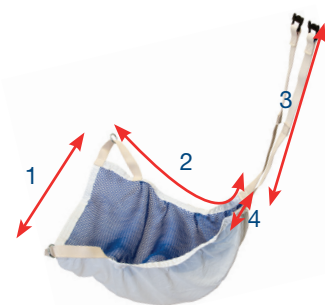

Artikelnr.	Beskrivning	Bredd fram (cm) 1	Bredd bak (cm) 4	Längd (cm) 2	Benlängd (cm) 3
88439501	Juverskydd str M	60	17,5	60	53
88439502	Juverskydd str L	60	17,5	64	53
88439503	Juverskydd str XL	60	17,5	64	53
88439504	Juverskydd str XXL	60	17,5	70	53
88440501	Extra nät M	60	17,5	60	53
88440502	Extra nät L	60	17,5	64	53
88440503	Extra nät XL	60	17,5	64	53
88440504	Extra nät XXL	60	17,5	70	53