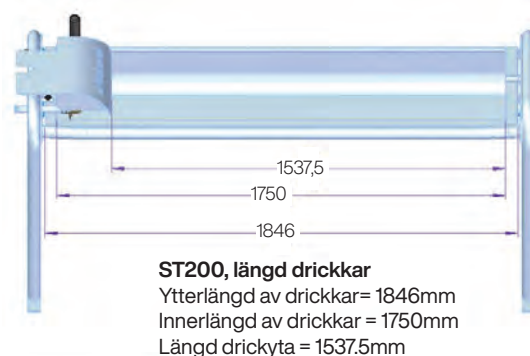

TEKNISKA DATA	Golvmonterad			Väggmonterad		
	ST150	ST200	ST250	ST150	ST200	ST250
Bredd	55 cm	55 cm	55 cm	55 cm	55 cm	55 cm
Längd	150 cm	200 cm	250 cm	150 cm	200 cm	250 cm
Höjd	96 cm	96 cm	96 cm	65 cm	65 cm	65 cm
Vikt	56 kg	62 kg	68 kg	53 kg	59 kg	65 kg
Drickhöjd	85 cm	85 cm	85 cm	85 cm	85 cm	85 cm
Kapacitet ca	39-56 liter	52-75 liter	79-96 liter	39-56 liter	52-75 liter	79-96 liter
Ventilkapacitet	40 l/min vid 5 bars vattentryck					
Vattenledning	3/4"					

10 cm kar per mjölkande ko

Tillbehör och reservdelar

87290680 Genomströmningsrör Tip tank - inlopp vänster

2150040879 Genomströmningsrör Tip tank - inlopp höger

Genomströmningsrör cirkulerar uppvärmt vatten för att reducera risken för att vattnet fryser och att vattenventilen fryser. Genomströmningsröret gör att vattnet inte fryser ner till en temperatur av -10°C, om det cirkulerande vattnet är minst +10°C.

90561140 Vattenventil till ST150/200, komplett (reservdel)

89091601 Ventil S28 Ver2