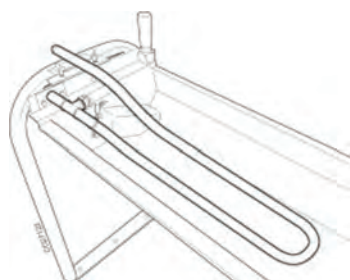

TEKNISKA DATA	Golvmonterad			Väggmonterad		
	ST150	ST200	ST250	ST150	ST200	ST250
Bredd	55 cm	55 cm	55 cm	55 cm	55 cm	55 cm
Längd	150 cm	200 cm	250 cm	150 cm	200 cm	250 cm
Höjd	96 cm	96 cm	96 cm	65 cm	65 cm	65 cm
Vikt	56 kg	62 kg	68 kg	53 kg	59 kg	65 kg
Drickhöjd	85 cm	85 cm	85 cm	85 cm	85 cm	85 cm
Kapacitet ca	39-56 liter	52-75 liter	79-96 liter	39-56 liter	52-75 liter	79-96 liter
Ventilkapacitet	40 l/min vid 5 bars vattentryck					
Vattenledning	3/4"					

10 cm kar per mjölkande ko

Tillbehör och reservdelar

87290680 Genomströmningsrör Tip tank - inlopp vänster

2150040879 Genomströmningsrör Tip tank - inlopp höger

Genomströmningsrör cirkulerar uppvärmt vatten för att reducera risken för att vattnet fryser och att vattenventilen fryser. Genomströmningsröret gör att vattnet inte fryser ner till en temperatur av -10°C, om det cirkulerande vattnet är minst +10°C.

90561140 Vattenventil till ST150/200, komplett (reservdel)