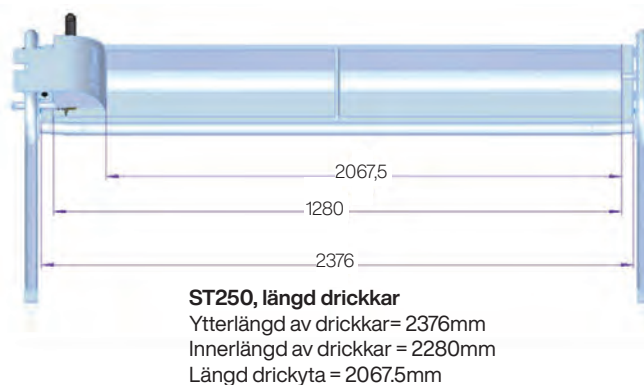

TEKNISKA DATA	Golvmonterad			Väggmonterad		
	ST150	ST200	ST250	ST150	ST200	ST250
Bredd	55 cm	55 cm	55 cm	55 cm	55 cm	55 cm
Längd	150 cm	200 cm	250 cm	150 cm	200 cm	250 cm
Höjd	96 cm	96 cm	96 cm	65 cm	65 cm	65 cm
Vikt	56 kg	62 kg	68 kg	53 kg	59 kg	65 kg
Drickhöjd	85 cm	85 cm	85 cm	85 cm	85 cm	85 cm
Kapacitet ca	39-56 liter	52-75 liter	79-96 liter	39-56 liter	52-75 liter	79-96 liter
Ventilkapacitet	40 l/min vid 5 bars vattentryck					
Vattenledning	3/4"					

10 cm kar per mjölkande ko

Tillbehör och reservdelar

87290680 Genomströmningsrör Tip tank - inlopp vänster

2150040879 Genomströmningsrör Tip tank - inlopp höger

Genomströmningsrör cirkulerar uppvärmt vatten för att reducera risken för att vattnet fryser och att vattenventilen fryser. Genomströmningsröret gör att vattnet inte fryser ner till en temperatur av -10°C, om det cirkulerande vattnet är minst +10°C.

90561140 Vattenventil till ST150/200, komplett (reservdel)

89091601 Ventil S28 Ver2