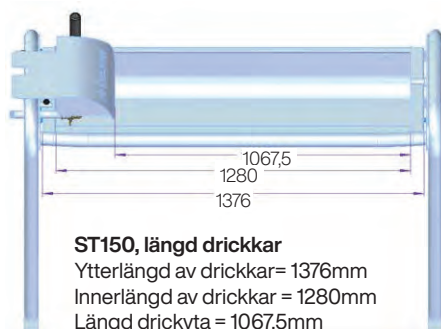

TEKNISKA DATA	Golvmonterad			Väggmonterad		
	ST150	ST200	ST250	ST150	ST200	ST250
Bredd	55 cm	55 cm	55 cm	55 cm	55 cm	55 cm
Längd	150 cm	200 cm	250 cm	150 cm	200 cm	250 cm
Höjd	96 cm	96 cm	96 cm	65 cm	65 cm	65 cm
Vikt	56 kg	62 kg	68 kg	53 kg	59 kg	65 kg
Drickhöjd	85 cm	85 cm	85 cm	85 cm	85 cm	85 cm
Kapacitet ca	39-56 liter	52-75 liter	79-96 liter	39-56 liter	52-75 liter	79-96 liter
Ventilkapacitet	40 l/min vid 5 bars vattentryck					
Vattenledning	3/4"					

10 cm kar per mjölkande ko

Tillbehör och reservdelar

87290680 Genomströmningsrör Tip tank - inlopp vänster

2150040879 Genomströmningsrör Tip tank - inlopp höger

Genomströmningsrör cirkulerar uppvärmt vatten för att reducera risken för att vattnet fryser och att vattenventilen fryser. Genomströmningsröret gör att vattnet inte fryser ner till en temperatur av -10°C, om det cirkulerande vattnet är minst +10°C.

90561140 Vattenventil till ST150/200, komplett (reservdel)

89091601 Ventil S28 Ver2