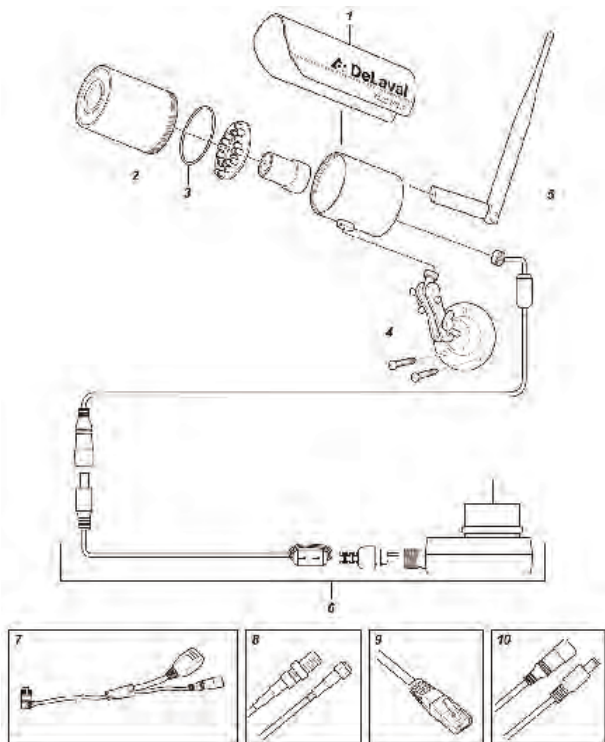

Stallövervakning FMC-IP1 - Reservdelar

Stallkamera FMC-IP1

Reservdelar

Art nr

Art nr	Benämning
1.	Komplett FMC-IP1
2. 86150301	Kamerafot FMC-IP1
3. 87473201	Adapter FMC-IP1
4. 87472801	Antenn 5dBi FMC-IP1
4. 87472802	Antenn 7dBi FMC-IP1
5. 87473001	Kabel FMC-IP1
7. 87472901	Y kabel FMC-IP1
8. 88233901	Strömkabel förl. 10 m
9. 86150101	Adapter
10. 86150601	Antennkabel 25 m
13. 88139001	Lins kamera FMC-IP1

Stalkkamera FMC-IP1.1

Reservdelar

Art nr

Benämning

1. 2150024258	Kamerahus FMC-IP1
2. 2150020861	Frontdel kamerahus FMC-IP1
3. 88139101	O-ring FMC-IP1
4. 86150301	Kamerafot FMC-IP1
5. 87472801	Antenn 5dBi FMC-IP1
5. 87472802	Antenn 7 dBi FMC-IP1
6. 87473201	Adapter FMC-IP1
7. 87472901	Kabel FMC-IP1
8. 86150603	Antennkabel 25 m
9. 8743101	Nätverkskabel FMC-IP1
10. 8743001	Kabel FMC-IP1