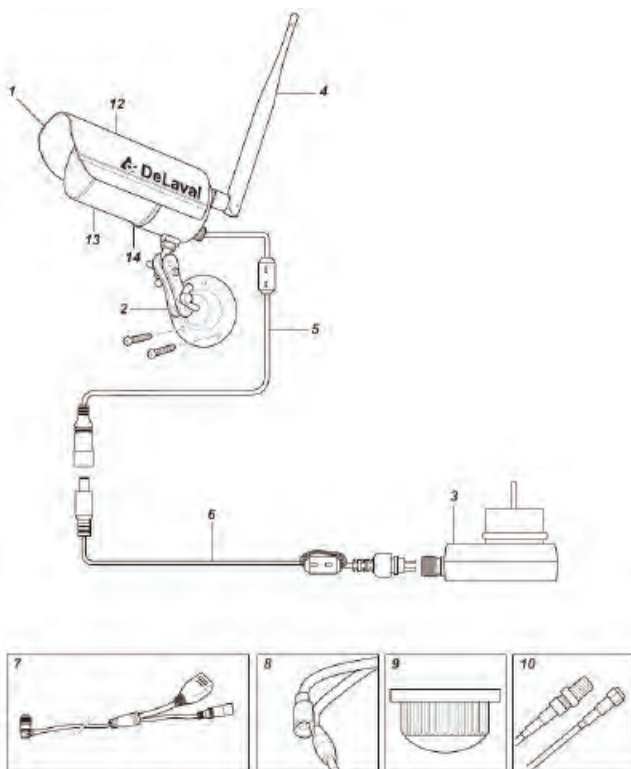

Stallövervakning FMC-IP1 - Reservdelar

Stallkamera FMC-IP1

Reservdelar

Art nr

Art nr	Benämning
1.	Komplett FMC-IP1
2. 86150301	Kamerafot FMC-IP1
3. 87473201	Adapter FMC-IP1
4. 87472801	Antenn 5dBi FMC-IP1
4. 87472802	Antenn 7dBi FMC-IP1
5. 87473001	Kabel FMC-IP1
7. 87472901	Y kabel FMC-IP1
8. 88233901	Strömkabel förl. 10 m
9. 86150101	Adapter
10. 86150601	Antennkabel 25 m
13. 88139001	Lins kamera FMC-IP1

Stalkkamera FMC-IP1.1

Reservdelar

Art nr

Benämning

1. 2150024258	Kamerahus FMC-IP1
2. 2150020861	Frontdel kamerahus FMC-IP1
3. 88139101	O-ring FMC-IP1
4. 86150301	Kamerafot FMC-IP1
5. 87472801	Antenn 5dBi FMC-IP1
5. 87472802	Antenn 7 dBi FMC-IP1
6. 87473201	Adapter FMC-IP1
7. 87472901	Kabel FMC-IP1
8. 86150603	Antennkabel 25 m
9. 8743101	Nätverkskabel FMC-IP1
10. 8743001	Kabel FMC-IP1