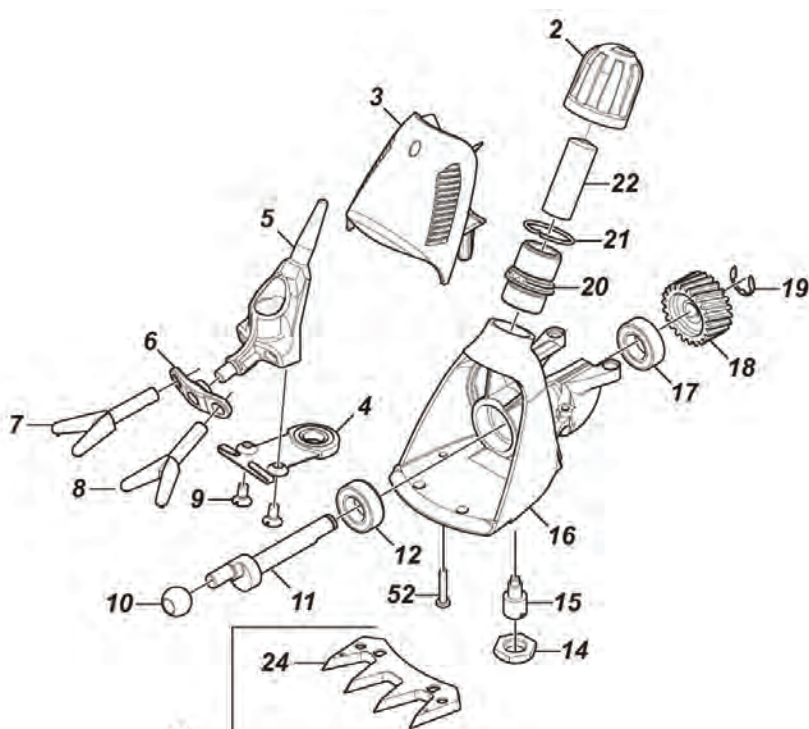

Elklipper S250 är utrustad med ett skärhuvud som arbetar med låg spänning för minsta slitage på skären.

- Smalt greppvänligt handtag
- 250 W motor - snabbare och effektivare klippning
- Låg vikt – ergonomiskt
- Lång sladd - 5 meter – ger flexibilitet
- Överbelastningsskydd ger längre livslängd
- Plastväska för skyddad förvaring mellan klippningarna

2 hastigheter; 2.500 och 2.800 skärslag/min.

TEKNISKA DATA

Motor	250 W
Sladd	5 m
Överbelastningsskydd	
Ljudnivå	79 dB
Slag/minut	2.500 och 2.800

Reservdelar Klipphuvud

Pos	Art nr	Benämning
0	86874010	Reservdelskit
2	86874002	Regel mutter
3	2150001113	Kåpa klipphuvud
4	97106407	Svängningsfjäder
5	97106401	Svängarm
6	97106410	Skärhållare 3"
7	97106405	Tryckgaffel Hö 3"
8	97106404	Tryckgaffel Vä 3"
9	97106424	Skruv M4 X 8
10	97106413	Excenterrulle
11	86874004	Excenteraxel
12	97106422	Kullager
13	97106417	Fästskruv
14	97106419	Låsmutter M10
15	97106420	Hylsa till saxhuvud
16	86874006	Hus klipphuvud
17	97106422	Kullager
18	86874008	Kugghjul
19	97106576	Låsbricka
20		Skruv M4x10
21	97107711	Låsfjäder
23	97108680	Skär SS1
24	97106450	Skär XP4 3-pack
25	97106454	Skär Ovina 3"
25	97106452	Skär Long Blow 3"
25	97106451	Skär Pro 3"
25	97106455	Skär Shattle kam
25	97106453	Skär Rapier 3"

Inkl pos 4, 9, 18, 19

Reservdelar Klippmaskin

Pos	Art nr	Benämning
30	86823709	Filter
31	86823710	Knapp brytare
32	86823711	Kåpa
33	86823712	Fjäderbleck av/påslag
34	86823713	Motor NEC 240V
35	86823714	Lager främre
36	86823715	Stator NEC
37	86823716	Kullager 8-19-6
38	86823717	Lås clip
39	86823718	Rotor 240V m kullager
40	97106530	Lagerbricka 626Zz
41	86823719	Lager bakre m kolborstar
42	86823720	Fjäder kolborste 2st
43	97106575	Skruv M4x10
44	86823721	Fläkthjul
45	86823722	Kolborste 240V
46	86823723	Hållare motor
47	86823724	
49	92525814	
50	86823725	Kretskort 240V
51	86823726	Kontakttråd
52	97106545	Torx KA 30x15
53	92525815	Kabel med plugg