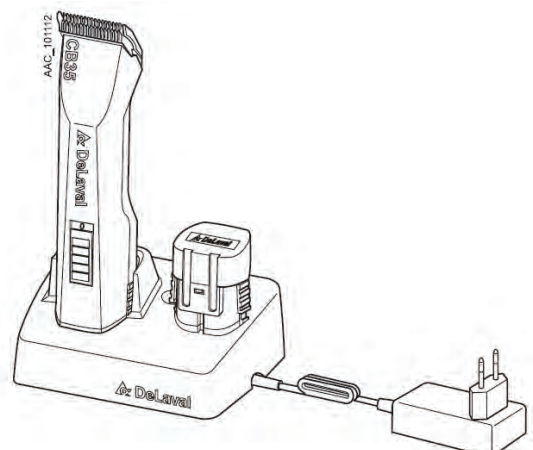

DeLaval batteridrivnen trimmer CB35

Art nr

94247100 CB35, batteridrivnen trimmer

DeLaval batteriklipper CB35 är en liten smidig klipper för bl a klippning av juver, trimning av hästar eller husdjur. CB35 är en lätt maskin som är enkel att använda. Pga att den är sladdlös så blir rörelsefriheten större.

Klippern levereras med två starka batterier som gör att du kan klippa länge. Varje batteri har en klipptid på mer än 50 minuter och laddningstiden är på mindre än 45 minuter. Batteriladdaren har en laddningsindikator och ett separat laddningsställ för det andra batteriet.

CB35 har ett enkelt system att ta bort skären. Skären måste noggrant oljas in under klippningen (var 15 minut) så de håller sig vassa. Ett standardskär #10 levereras tillsammans med klippern. Som tillbehör finns ytterligare tre skär. Två för finare klippning och ett med glesare skär.