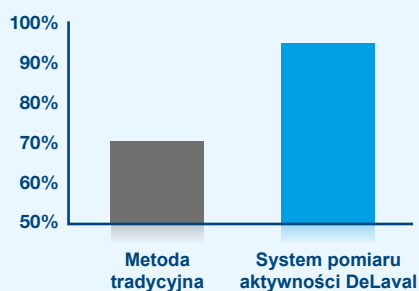

Skuteczność wykrywania rui

Aktywometr DeLaval