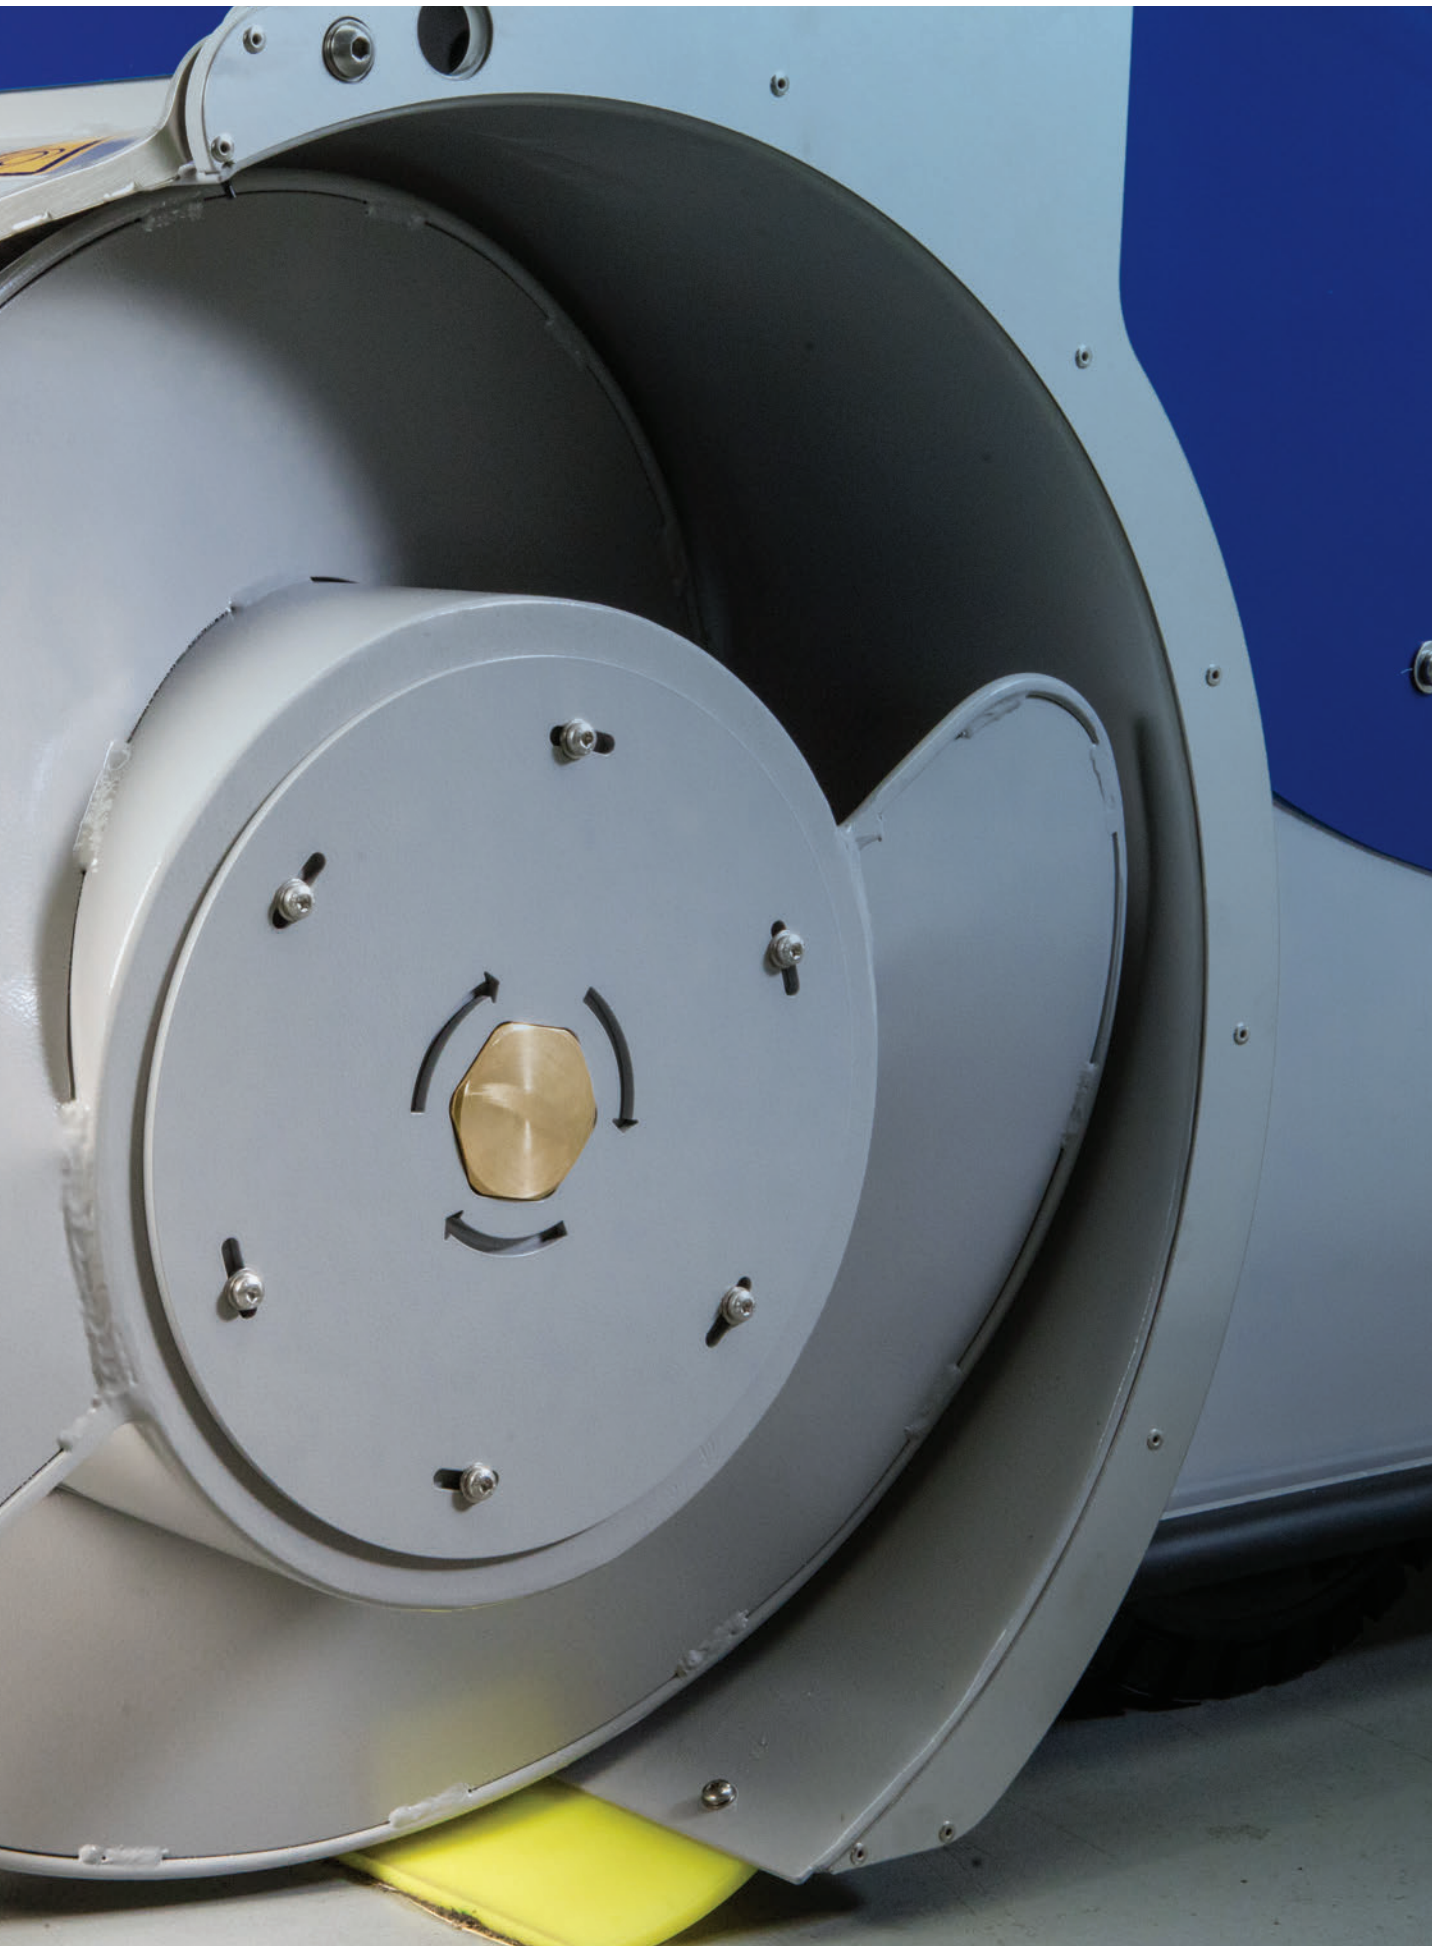

Nie tylko podgarnia
paszę, ale również ją
ODŚWIEŻA

DeLaval OptiDuo™

OptiDuo™

NIE OGRANICZAJ SIĘ WYŁĄCZNIE DO PODGARNIANIA PASZY

Regularne podgarnianie paszy na stole paszowym sprawia, że pasza będzie dla krów lepiej dostępna, nie gwarantuje to jednak chętnego pobierania podgarniętej paszy.

OptiDuo™ wykonuje podwójną pracę tak, by polepszyć wyniki produkcyjne.

OptiDuo™ najpierw odświeża paszę tak, aby była bardziej apetyczna dla krów. W drugiej kolejności pasza jest przysuwana bliżej zwierząt. Dzięki unikalnemu ślimakowi mieszającemu, pasza nie jest ubijana ani ugniatana. Przez to pozostaje bardziej smakowita, krowy pobierają więcej suchej masy i dają więcej mleka.

WIĘCEJ MLEKA

DeLaval OptiDuo™ odświeża paszę przed przysunięciem jej bliżej krów na stole paszowym. Unikalne działanie podwójnego ślimaka mieszającego zapewnia delikatne przesuwanie paszy i wypełnienie wszystkich wolnych przestrzeni na stole paszowym. Po przejeździe OptiDuo™ pasza na stole jest uformowana w równy i jednolity nasyp, smakowity i apetyczny dla krów.

To podwójne działanie stawia OptiDuo™ znacznie powyżej podgarniaczy starszego typu, które wyłącznie podgarniają, ubijając przy tym paszę. Dzięki podwójnej funkcji:

- ✓ krowy częściej przychodzą do stołu paszowego, pobierają dzięki temu więcej substancji odżywczych
- ✓ krowy (a przede wszystkim pierwiastki) będące niżej w hierarchii stada nie są skazane na miejsca przy stole paszowym z wyjedzoną i przesortowaną paszą
- ✓ lepszy ruch krów (szczególnie ważne w oborach z robotami udojowymi)
- ✓ mniejsza konkurencja i mniej stresu przy stole paszowym
- ✓ więcej mleka