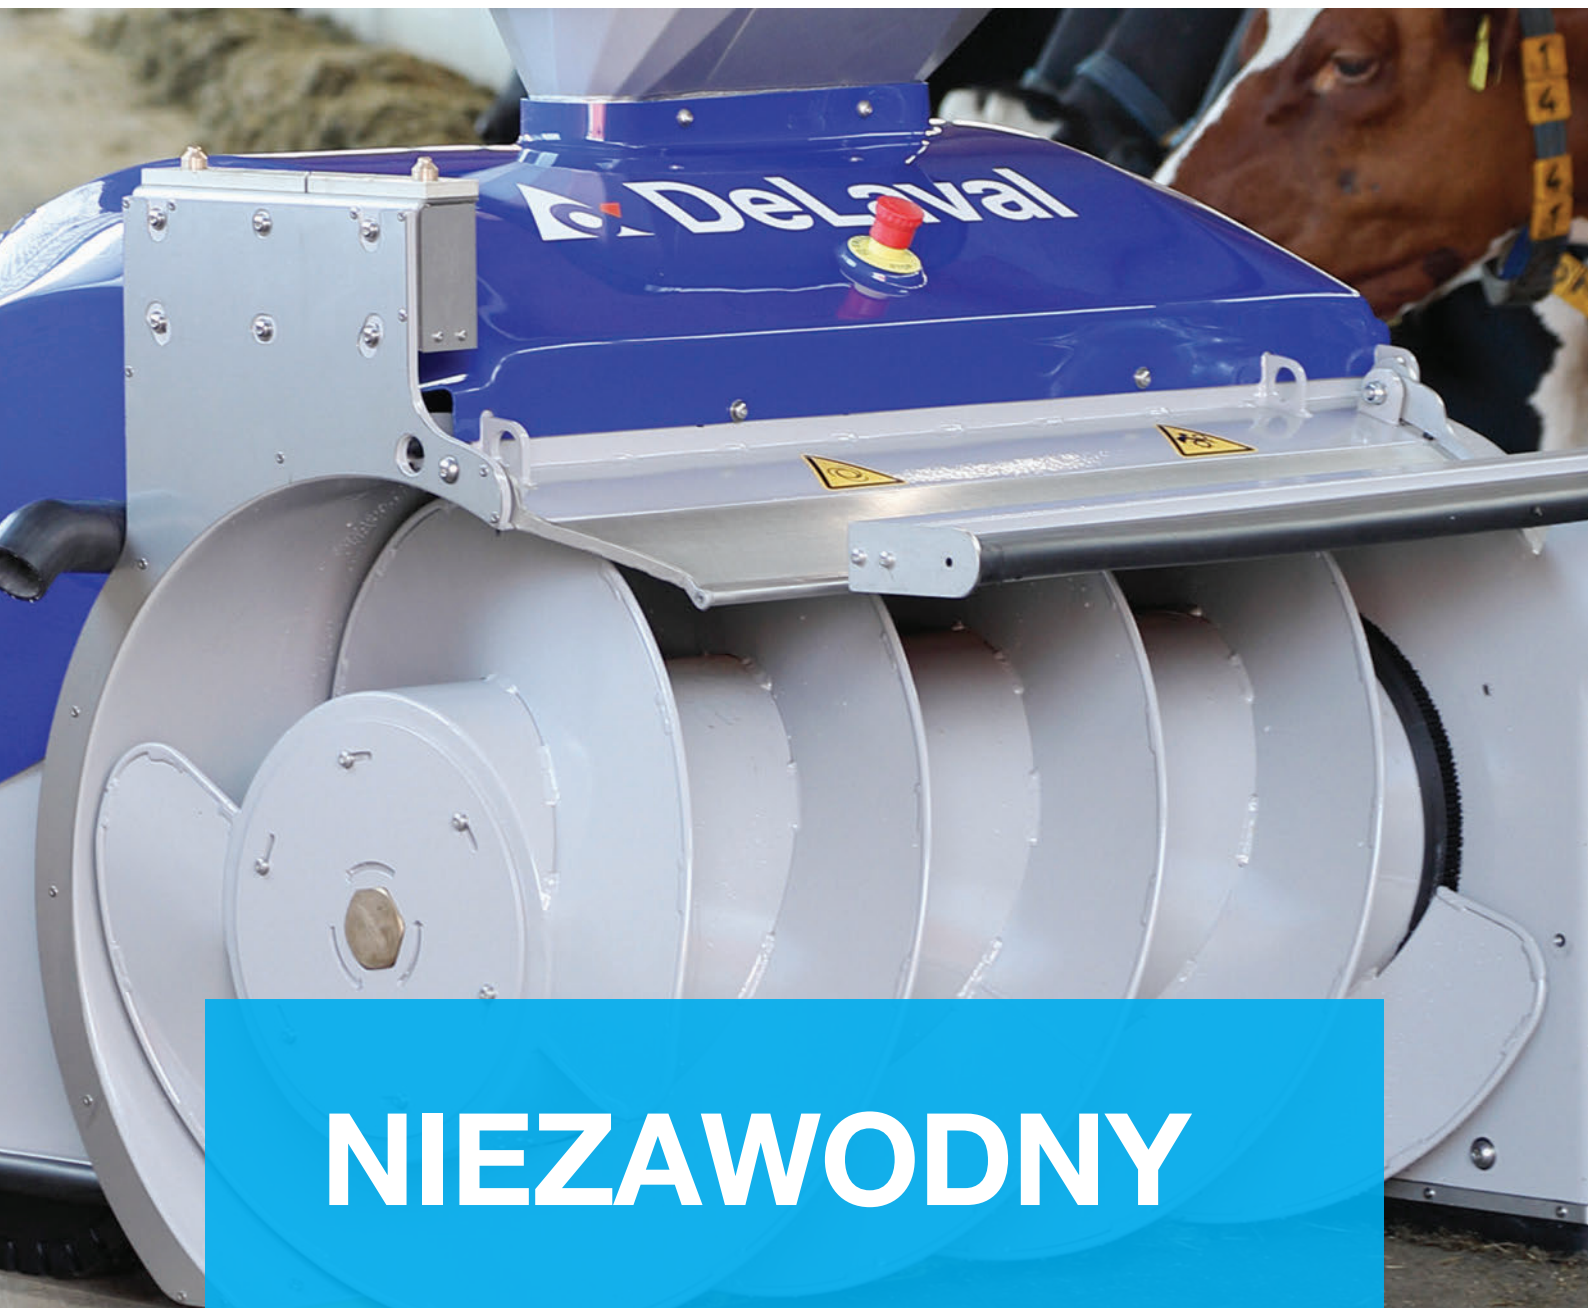

NIEZAWODNY

OptiDuo™ to nowoczesny sprzęt najnowszej generacji. W odróżnieniu od podgarniczy starego typu, doskonale odnajduje się w przestrzeni. System inteligentnej nawigacji gwarantuje, że OptiDuo™ znajduje się zawsze w odpowiednim miejscu.

OptiDuo™ automatycznie rozpoczyna pracę, a po skończonym przejeździe samodzielnie wraca do stacji ładowania. Zaawansowane czujniki gwarantują bezpieczeństwo - OptiDuo™ natychmiast zatrzymuje się, gdy napotka na przeszkodę, niezależnie czy będzie to człowiek, zwierzę czy przedmiot. Powrót do pracy następuje, gdy przeszkoda znika.