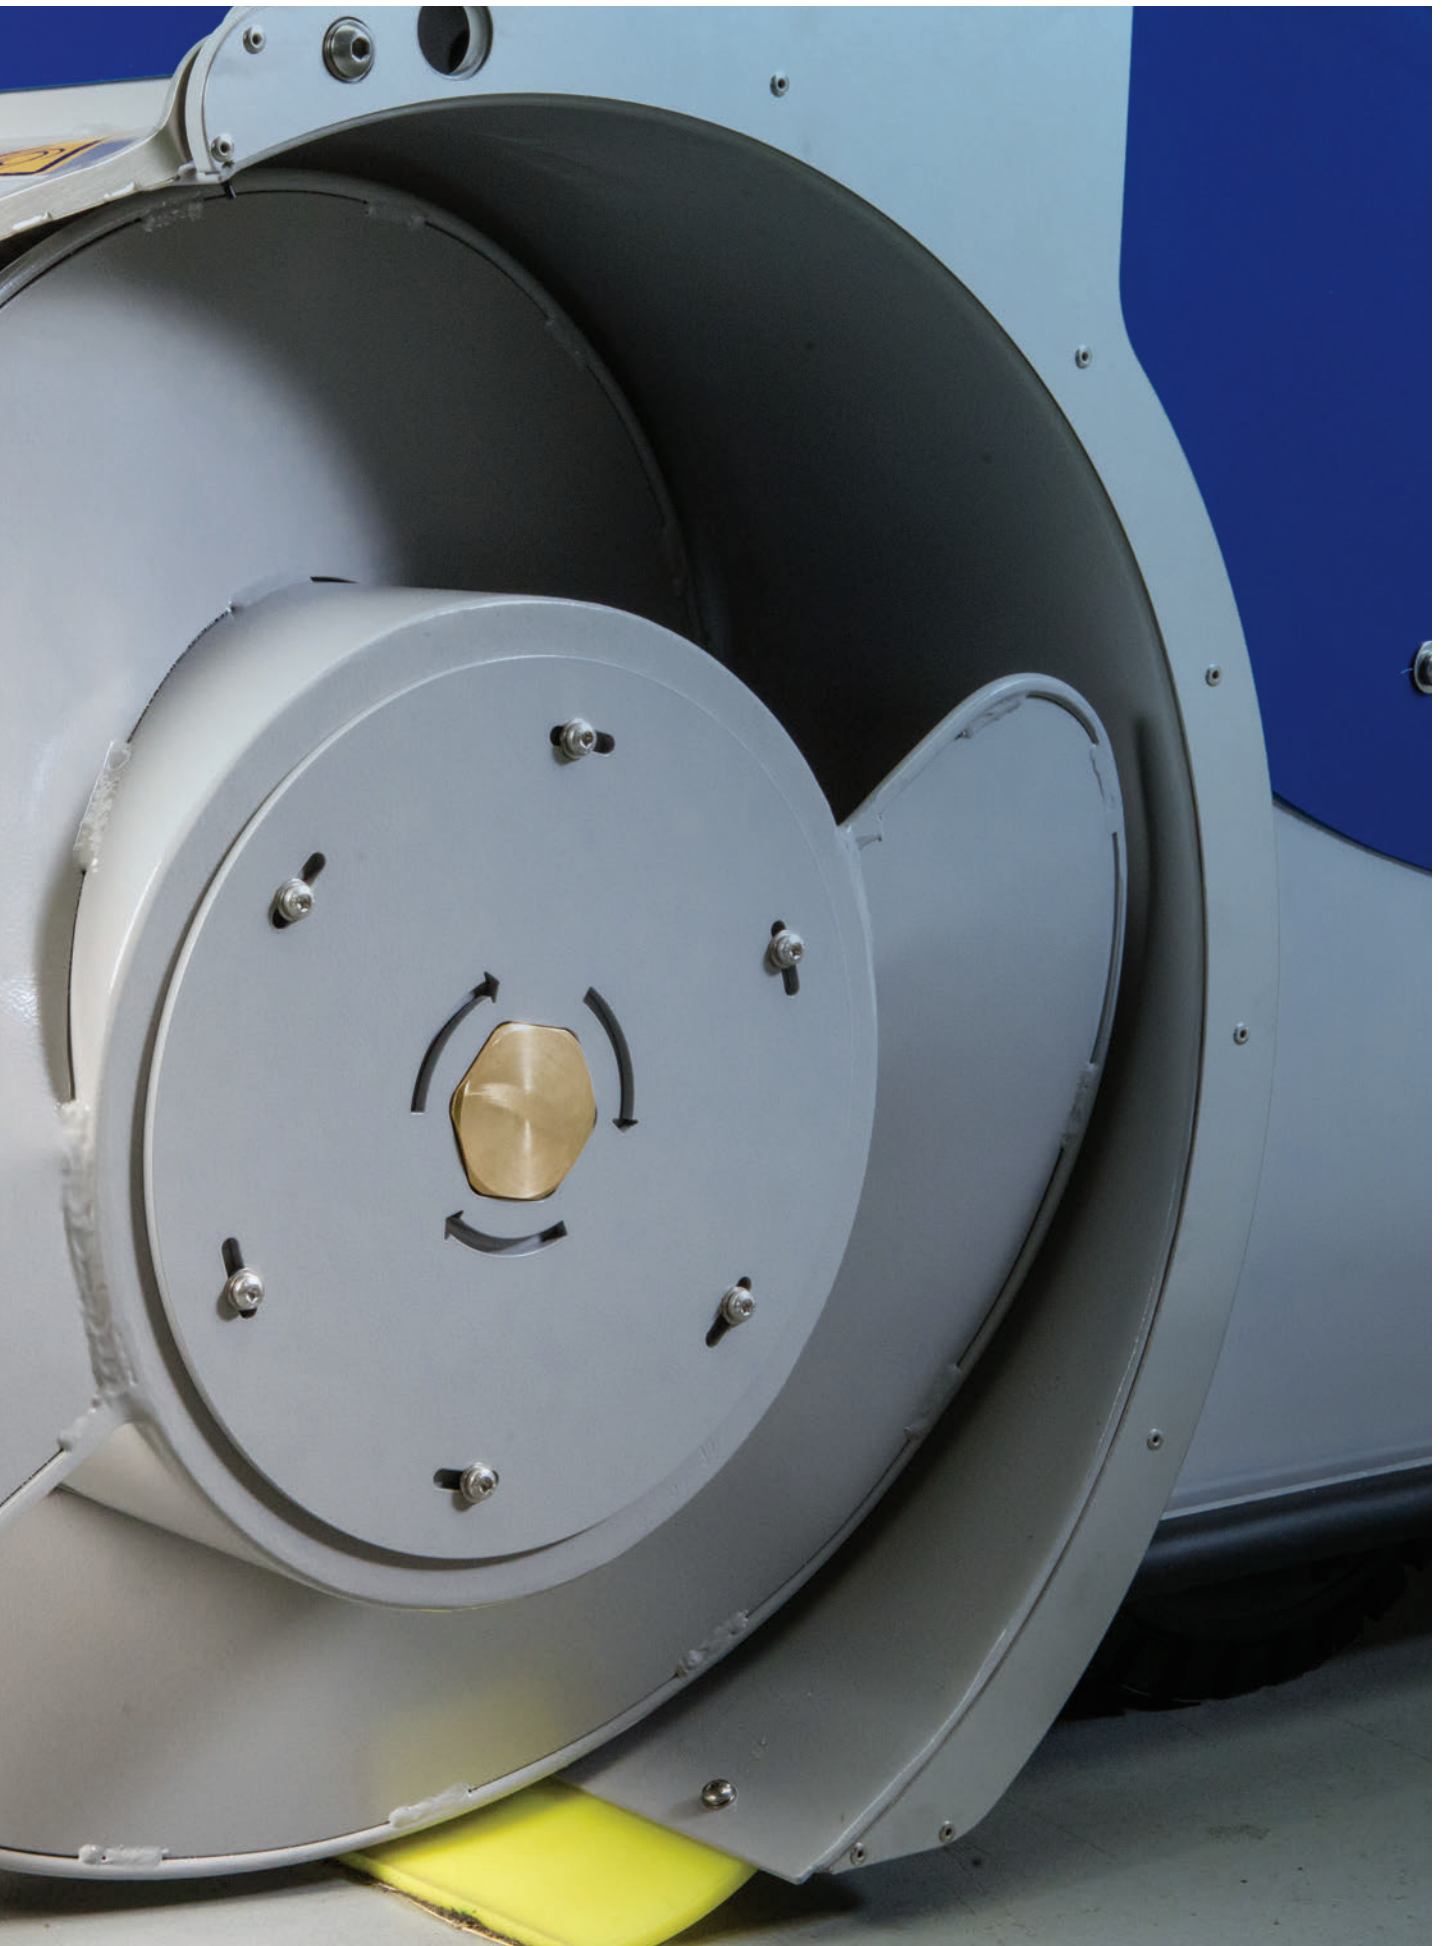

Nie tylko podgarnia
paszę, ale również ją
ODŚWIEŻA

DeLaval OptiDuo™

NIE OGRANICZAJ SIĘ WYŁĄCZNIE DO PODGARNIANIA PASZY

Regularne podgarnianie paszy na stole paszowym sprawia, że pasza będzie dla krów lepiej dostępna, nie gwarantuje to jednak chętnego pobierania podgarniętej paszy.

OptiDuo™ wykonuje podwójną pracę tak, by polepszyć wyniki produkcyjne.

OptiDuo™ najpierw odświeża paszę tak, aby była bardziej apetyczna dla krów. W drugiej kolejności pasza jest przysuwana bliżej zwierząt. Dzięki unikalnemu ślimakowi mieszającemu, pasza nie jest ubijana ani ugniatana. Przez to pozostaje bardziej smaczna, krowy pobierają więcej suchej masy i dają więcej mleka.

WIĘCEJ MLEKA

DeLaval OptiDuo™ odświeża paszę przed przysunięciem jej bliżej krów na stole paszowym. Unikalne działanie podwójnego ślimaka mieszającego zapewnia delikatne przesuwanie paszy i wypełnienie wszystkich wolnych przestrzeni na stole paszowym. Po przejeździe OptiDuo™ pasza na stole jest uformowana w równy i jednolity nasyp, smakowity i apetyczny dla krów.

To podwójne działanie stawia OptiDuo™ znacznie powyżej podgarniaczy starszego typu, które wyłącznie podgarniają, ubijając przy tym paszę. Dzięki podwójnej funkcji:

- ✓ krowy częściej przychodzą do stołu paszowego, pobierają dzięki temu więcej substancji odżywczych
- ✓ krowy (a przede wszystkim pierwiastki) będące niżej w hierarchii stada nie są skazane na miejsca przy stole paszowym z wyjedzoną i presortowaną paszą
- ✓ lepszy ruch krów (szczególnie ważne w oborach z robotami udojowymi)
- ✓ mniejsza konkurencja i mniej stresu przy stole paszowym
- ✓ więcej mleka