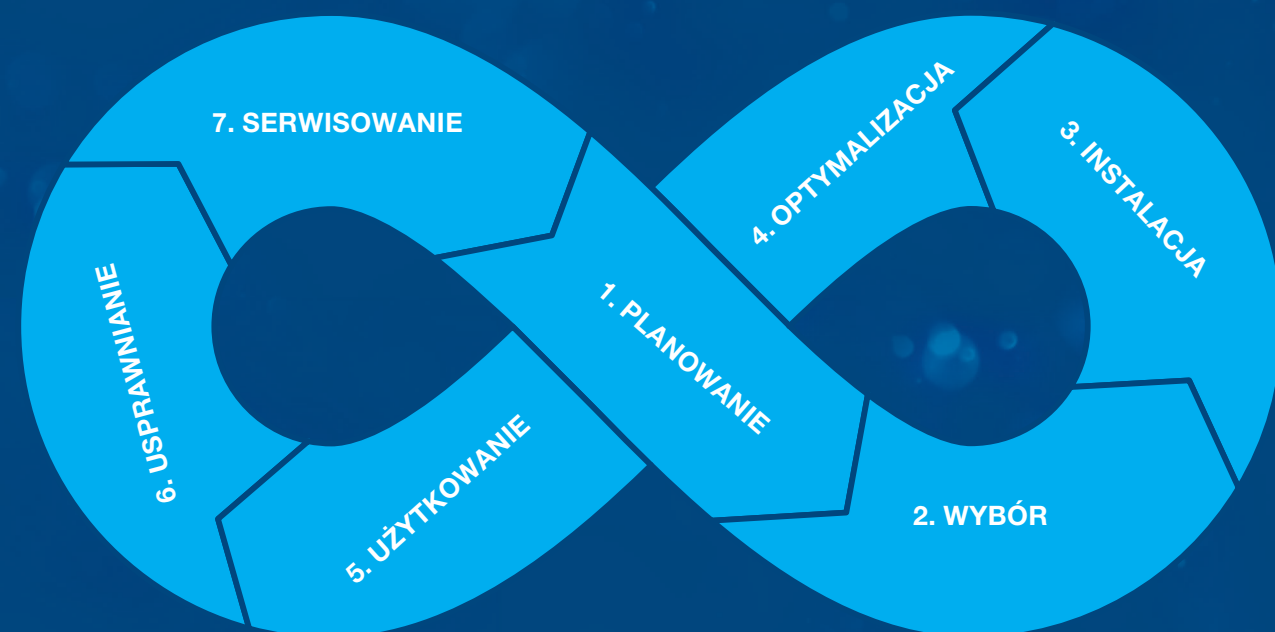

Jesteśmy z Tobą na każdym kroku
Twojej podróży z dojarnią karuzelową
DeLaval E500.

Dojarnia karuzelowa DeLaval E500
doskonale współpracuje z:

W DeLaval dokładamy wszelkich starań, aby pomóc Ci dostarczać wysokiej jakości mleko od zdrowych zwierząt. Dlatego nie skupiamy się tylko na jednej części procesu dojenia.

Szybkie wejście krów

Spojrzenie 360° na Twoje gospodarstwo dzięki DeLaval E500

Dochodowość gospodarstwa

Zaprojektowana, aby zoptymalizować szybki dój i dobry przepływ krów z jednym uzgodnionym kosztem serwisowania, konserwacji i materiałów eksploatacyjnych – o to właśnie chodzi w DeLaval E500.

Dobrostan zwierząt

Karuzela E500 jest zaprojektowana do szybkiego ustawiania się krów w odpowiedniej pozycji celem zapewnienia krótkiego i delikatnego doju oraz najszybszego ich powrotu do obory w sposób płynny i spokojny. Jest to możliwe dzięki współpracy z krowami.

KLUCZOWE CECHY

Zasada szybkiego przepływu, która leży u podstaw wszystkiego, co wbudowaliśmy w Dojarnię Karuzelową DeLaval E500 opiera się na płynnej interakcji każdej części systemu.

DeLaval DelPro™

Moc do podejmowania lepszych decyzji.