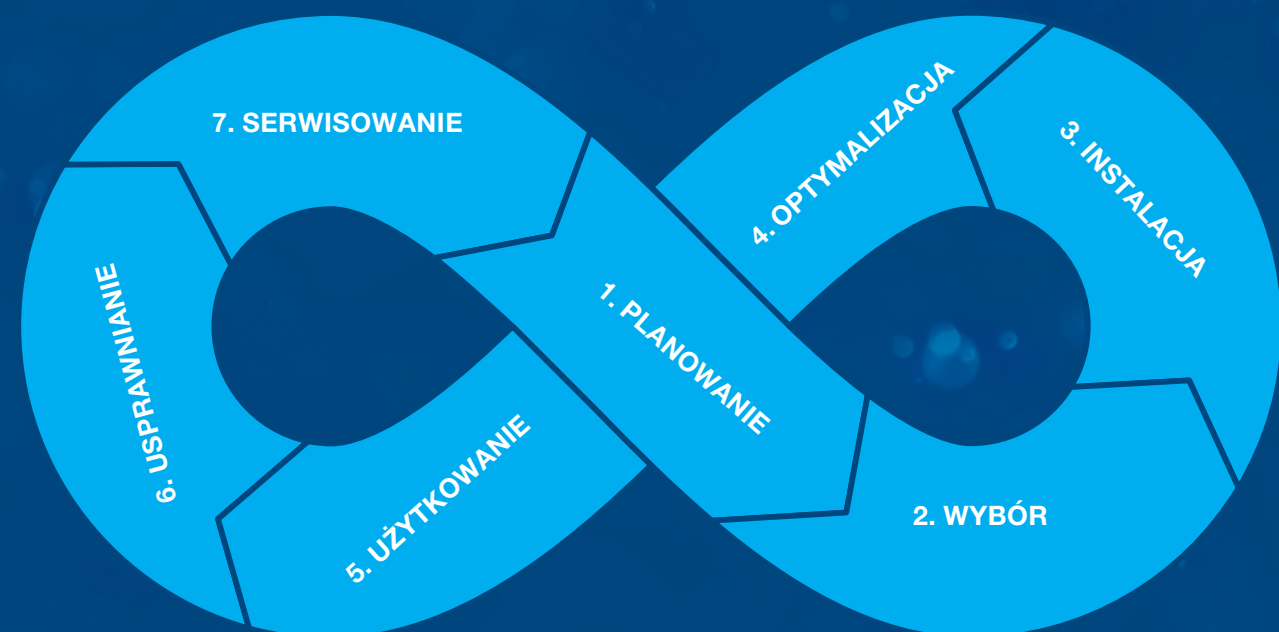

Jesteśmy z Tobą na każdym kroku
Twojej podróży z dojarnią karuzelową
DeLaval E100.

Dojarnia karuzelowa DeLaval E100
doskonale współpracuje z:

Spraw, aby dojarnia
karuzelowa DeLaval
E100 pracowała
dla Ciebie

DeLaval

Dojarnia karuzelowa DeLaval E100

Podajcie systemowe

WSZYSTKO KRĘCI SIĘ
WOKÓŁ CIEBIE

DeLaval

DLACZEGO TO JEST LEPSZE?

Bezpieczne, spokojne i produktywne miejsce dla krów i rolnika.

Wysoka przepustowość nawet z 1 dojarzem

Spojrzenie 360° na Twoje gospodarstwo dzięki DeLaval E100

Dochodowość gospodarstwa

Zaprojektowana, aby zoptymalizować szybki dój i dobry przepływ krów z jednym uzgodnionym kosztem serwisowania, konserwacji i materiałów eksploatacyjnych – o to właśnie chodzi w DeLaval E100.

Dobrostan zwierząt

Karuzela E100 jest zaprojektowana do szybkiego ustawiania się krów w odpowiedniej pozycji celem zapewnienia krótkiego i delikatnego doju oraz najszybszego ich powrotu do obory w sposób płynny i spokojny. Jest to możliwe dzięki współpracy z krowami.