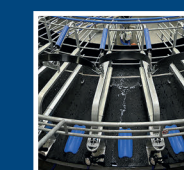

KLUCZOWE CECHY

DeLaval DelPro™

Moc podejmowania lepszych decyzji.

DeLaval Cockpit™

Większa kontrola w miejscu, do którego jest łatwy dostęp.

DeLaval FastLane™

Zapewnia sprawny ruch krów i wysoką wydajność doju.