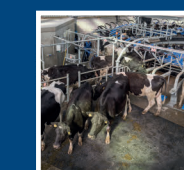

KLUCZOWE CECHY

DeLaval DelPro™

Moc podejmowania lepszych decyzji.

DeLaval Cockpit™

Większa kontrola w miejscu, do którego jest łatwy dostęp.

DeLaval FastLane™

Zapewnia sprawny ruch krów i wysoką wydajność doju.