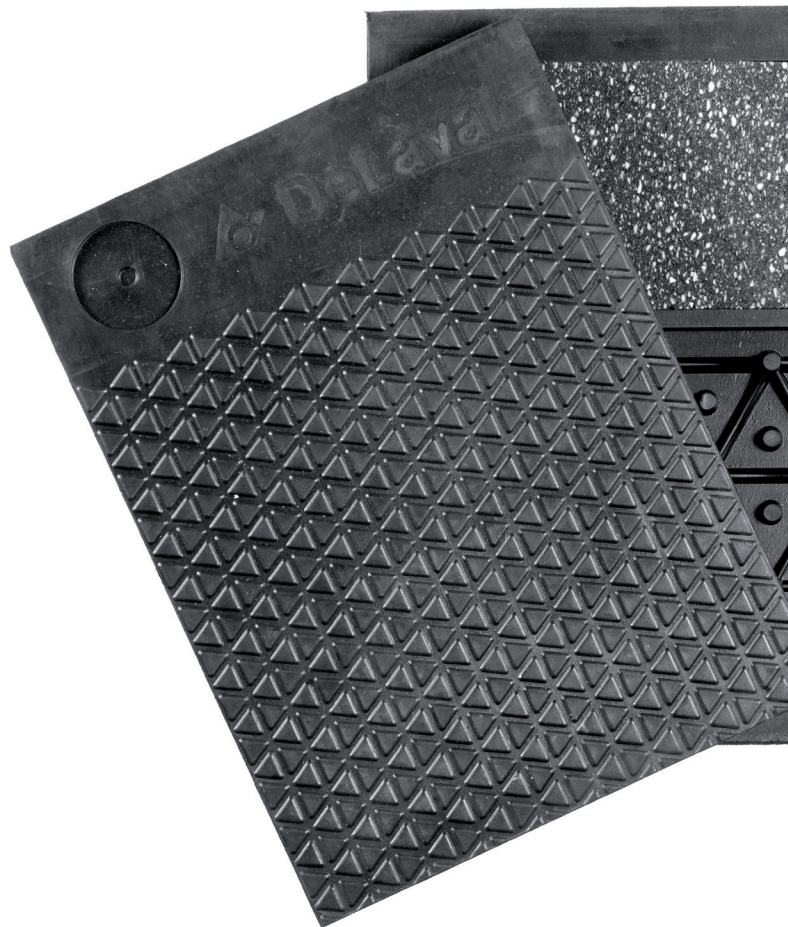

Maty legowiskowe DeLaval zapewniają miękką powierzchnię poprawiającą dobrostan krów.

Maty dla krów DeLaval RM30F

Maty gumowe wysokiej jakości o grubości 30 mm, zapewniają krowom komfort podczas wstawania lub kładzenia się w boksach legowiskowych. Maty cechuje się wysokiej jakości pianką gumową w jej przedniej, spodniej części dla zapewnienia dodatkowej miękkości i pochłaniania wstrząsów. Kolejną cechą spodniej strony maty jest jej wytrzymała, wypustowa konstrukcja, zapewniająca krowom dodatkowy komfort. Maty dla krów DeLaval RM30F posiadają spadek na swym końcu, który ułatwia odpływ uryny. Spodnia część maty skierowana w stronę kanału wzdłużnego jest płaska, dzięki czemu cząstki stałe nie dostają się pod matę. Unikalny trójkątny wzór DeLaval na górnej powierzchni maty tworzy antypoślizgową i łatwą do czyszczenia powierzchnię. Dla ułatwienia montażu, każda maty posiada w przedniej części trzy wytłoczone otwory. Mają one stożkowy przekrój, dzięki czemu kołki montażowe mieszczą się w nich doskonale i nie powodują urazów u stojącej lub leżącej krowy.

Dane techniczne

- Grubość: 30 mm
- Wymiary maty: Różne
- Powierzchnia: Trójkątny wzór DeLaval
- Spód: Wypustowa konstrukcja i pianka gumowa
- Materiał: Mieszanka gumowa, (30 procent czystego kauczuku), kauczuk butadienowo-styrenowy (SBR) i guma z recyklingu