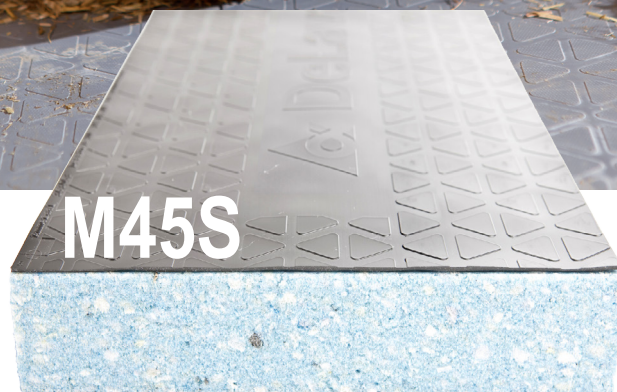

M45S

Gdy krowa mleczna się kładzie, większość jej ciężaru spoczywa na przednich stawach nadgarstkowych. Jeżeli nacisk na stawy powoduje ból, to krowa nadal będzie stać. Gdy krowa stoi zbyt długo, jej naturalne zachowanie zostanie zakłócone – zwierzę będzie jeść i pić mniej, a spożycie i wykorzystanie paszy zostanie obniżone. To z kolei spowoduje zmniejszenie produkcji mleka. Krowy doświadczają dobrostanu, jeżeli mogą wypoczywać przez co najmniej 12 godzin dziennie i mogą wstawać wtedy, gdy tego chcą. Jeżeli krowy zachowują się naturalnie, to krew krąży prawidłowo, a zwierzęta są mniej zestresowane, dzięki temu trawienie przebiega lepiej, a krowy wytwarzają więcej mleka. Zapewnienie optymalnych cykli wstawania i leżenia pomaga również w regenerowaniu zmian w kończynach.

Materac dla krów DeLaval M40R

Materac dla krów DeLaval M40R ma zachęcać krowy do bezproblemowego kładzenia się i wstawania, dzięki czemu zwierzęta będą zachowywać się tak naturalnie, jak gdyby znajdowały się na pastwisku.

Dane techniczne

- Grubość: pianka 30 mm, pokrycie górne 8 mm, folia plastikowa 0,2 mm
- Wielkości arkuszy z pianki (cm): 120x150, 120x170
- Materiał: poliuretan/lateks, guma, polietylen niskiej gęstości (LD)

Materac dla krów DeLaval M45S

To dodatkowy komfort i higiena zapewniane przez grubą piankę lateksową i elastyczne, syntetyczne pokrycie wierzchnie. Materac jest wytrzymały i wykazał wysoką jakość podczas badań w terenie.

Dane techniczne

- Grubość: pianka 40 mm, pokrycie górne 2 mm, folia plastikowa 0,2 mm.
- Rozmiary (cm): 120x180
- Materiał: Poliuretan/lateks, syntetyczne pokrycie wierzchnie polietylen małej gęstości

Materace legowiskowe

Grubość

Materac dla krów DeLaval M45S

43 mm

Materac dla krów DeLaval M40R

40 mm