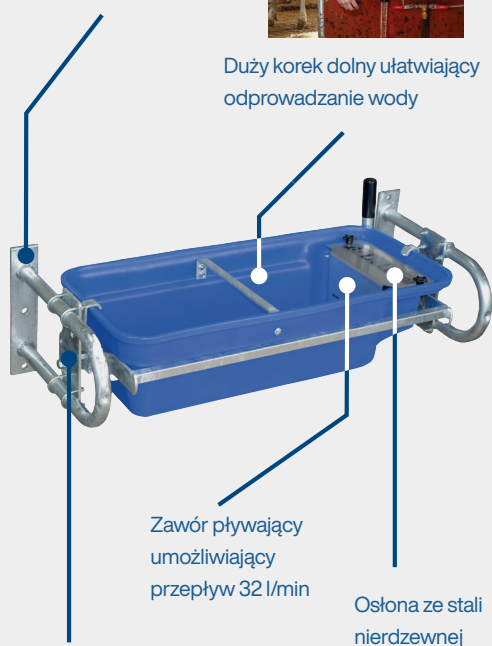

DeLaval

Plastikowe poidło uchyłne PT75

Idealne do
mniejszych
przestrzeni

Łatwe do
czyszczenia

Łatwa
instalacja

Przechylanie
lub opróżnianie

Kompaktowe, podstawowe, montowane na ścianie plastikowe koryto na wodę, idealne do mniejszych przestrzeni i wielu zastosowań, w tym dla krów zasuszonych, młodych zwierząt i cieląt. To koryto można przechylać i ma korek odpływowy, aby zapewnić więcej opcji instalacji i pozwala wybrać, czy woda ma być odprowadzana do rury drenażowej, czy po prostu opróżniana na podłogę.

DeLaval

Plastikowe poidło uchylnne PT75

Jest to podstawowe, lekkie, małe koryto na wodę, odpowiednie w przypadku ograniczonej przestrzeni lub gdy potrzebne jest koryto dla kilku zwierząt. Idealne do boksów dla krów zasuszonych, boksów dla młodego inwentarza lub boksów dla cieląt. Wysokość pojenia krów wynosi 850 mm.

Mały, lekki zbiornik do łatwego montażu na ścianie

Duży korek dolny ułatwiający odprowadzanie wody

Zawór pływający umożliwiający przepływ 32 l/min

Ostona ze stali nierdzewnej

Funkcja przechylania umożliwia szybkie opróżnienie na podłogę.

Wymiary

Długość	1183 mm
Szerokość	498 mm
Wysokość	504 mm

Ilość krów:

Do 12

Mrozoodporność:

Nie

Dobrze współpracuje z urządzeniami DeLaval

Aby zapewnić zwierzętom odpowiedni dobrostan w oborze, zaleca się połączenie poidła do wody DeLaval z asortymentem komfortowych legowisk DeLaval, systemem odprowadzania ścieków i szczotkami dla krów.