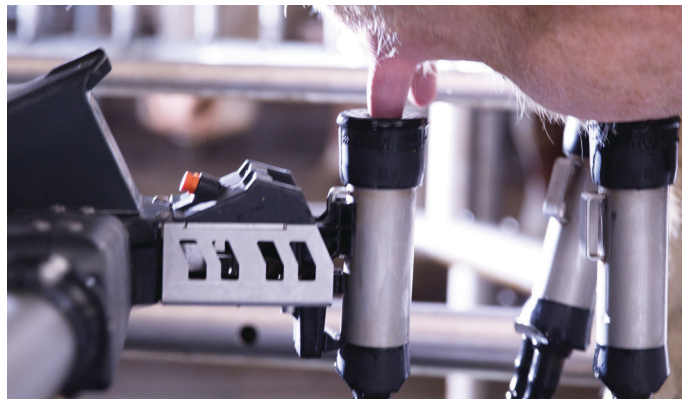

## Fleksibilitet i arbeidet

Med automatisk styrte melketillatelser gir VMS™ V300-serien deg stor fleksibilitet.

Melkeroboten sørger for at riktig ku melkes til rett tid, noe som gir rask og effektiv kuttrafikk. Roboten kan tilpasses alle kuraser. Du har også mulighet til å melke kuene manuelt ved behov.

## Optimaliser melkingen med DeLaval InSight™

Legg merke til to ting når melkeroboten jobber.

Se hvor rolige kyrne er i melkeroboten. Robotarmen beveger seg presist under forbehandling, påsett, avtaking og spenespray.

Teknologien som gjør dette mulig heter DeLaval InSight™. Ved hjelp av kamera, tilhørende utstyr og avansert programvare, kan robotarmen jobbe raskt og nøyaktig.