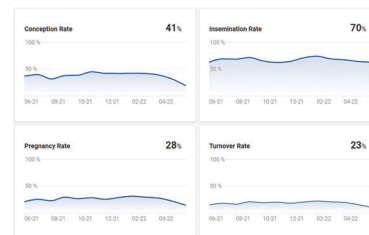

Få mer ut av dine data

Dataanalysene gir deg unik innsikt og informasjon som hjelper deg med å ta bedre, raskere og mer presise beslutninger.