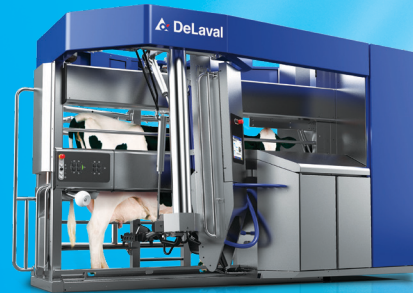

Vår nyeste applikasjon til VMS™ V300-serien

DeLaval Plus kobler data fra din VMS™ sammen med data fra andres melkeroboter. Datamengden fra flere millioner melkinger vokser dermed hele tiden. Dataene behandles i vår modell for kunstig intelligens, DeepBlue. Verdifull innsikt og informasjon blir tilgjengelig for deg via DeLaval Plus portalen.

DeLaval Plus overvåker i sanntid melkingen i din melkerobot. Det gir deg viktig informasjon du kan bruke til å ta bedre beslutninger. DeLaval Plus er også et nyttig verktøy for rådgivere og serviceteknikere. Du kan ta i bruk ulike tjenester etter ønske og behov.

Slik virk

Dine data

Analysene sendes til DeLaval Plus portalen
via en edgeserver.