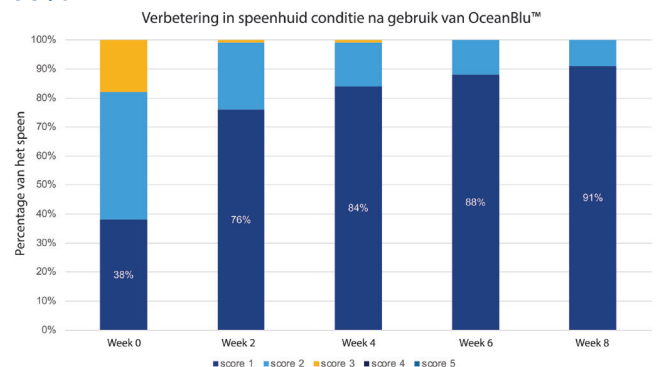

“ Het celgetal op ons bedrijf is gedaald van 130.000 naar gemiddeld 70.000, een zeer goed resultaat!* ”

“ Het gebruik van OceanBlu™ barrier resulteerde in spenen zo zacht als babyhuid. ”

SAMUEL CARREY | FRANKRIJK |
130 KOEIEN

Wat is glycolzuur en waarom zou u het gebruiken?

Innovatie verandert alles. OceanBlu™ zorgt voor een superieure speenverzorging en gaat de verspreiding van mastitisverwekkers tegen op basis van de nieuwste ontwikkelingen van DeLaval.

*De werkelijke prestaties en verbetering zijn afhankelijk van een aantal factoren, waaronder eerdere melkpraktijken, type koeien, onderhoudsmethoden op de boerderijen in de kudde. Niets hierin vormt een garantie of waarborg voor de prestaties.

Wat is GlyTec™?

OceanBlu™ speendesinfectiemiddelen zijn gebaseerd op DeLaval's nieuwste technologie GlyTec™, een gepatenteerde mix van glycolzuur en unieke oppervlakte-actieve stoffen.

Waarom glycolzuur?

Dit verklaart waarom de OceanBlu™ producten een bewezen effect hebben op de conditie van de speenhuid. Binnen twee weken is er een enorme verbetering van de huidconditie te zien na het gebruik van OceanBlu™ pro. Na 8 weken heeft 91% van de spenen een score 1 (gladde & soepele spenen), een verbetering van 53%!

Resultaten op test- en proefboerderijen.
Resultaten kunnen variëren en worden niet gegarandeerd.