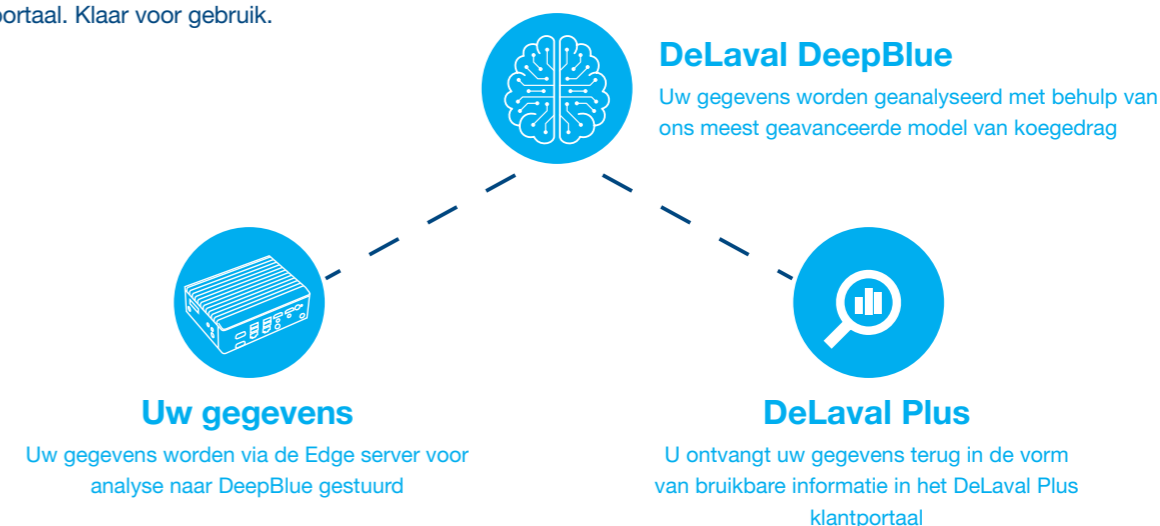

Wat is DeLaval DeepBlue?

DeepBlue is ons meest geavanceerde model van koegedrag; zo geavanceerd dat het patronen kan ontdekken waarvan wij het bestaan vaak niet eens kenden. Dankzij het zelflerende systeem van DeepBlue (artificial intelligence) zoekt en vindt het trends en patronen. Wij beoordelen ze en zoeken uit hoe wij ze voor u tot waarde kunnen brengen. De gegevens die DeepBlue verzamelt komen terug in uw DeLaval Plus klantportaal. Klaar voor gebruik.

DeepBlue blijft zich ontwikkelen. Nieuwe toepassingen zullen worden vrijgegeven zodra zij een meerwaarde bieden aan uw bedrijfsproces. Door het zelflerende systeem en doordat steeds meer bedrijven gaan werken met DeepBlue, zal het steeds beter worden.