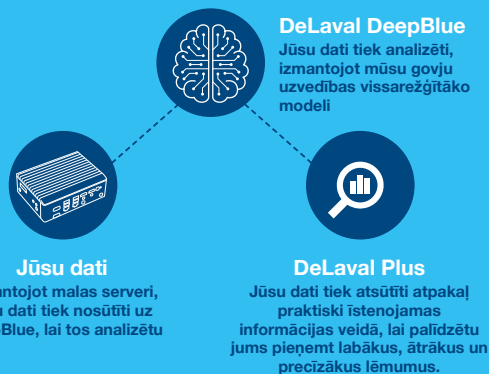

STRĀDĀJIET RAŽĪGĀK, PILNĪGĀK IZMANTOJOT SAVUS DATUS

Jūsu V300 sērijas iekārta VMS™ katrā slaukšanas reizē iegūst daudz jēdātu. Bez rīkiem datu apstrādei un analīzei daži no vērtīgākajiem pieejamajiem datiem nav pilnībā izmantojami vai vēl sliktāk — nav lietderīgi. Un te talkā var nākt DeLaval Plus, kas atklās jūsu datus paslēpto vērtību.

JŪSU VMS™ VEIKTSPĒJAS PORTĀLS

Tieši par to mēs runājam saistībā ar DeLaval Plus — VMS™ ir veikspējas portāls.

DeLaval Plus ir pastāvīgi augoša lietojumprogrammu kopa, kas piedāvā vismūsdienīgāko saimniecības pārvaldības analīzes un pārskatu līmeni, kādu vien esam jebkad spējuši sniegt.

Datu apjoms padara tās tik unikālas un vērtīgas, bet cilvēka smadzenes nespēj saskatīt aiz datiem paslēptās tendences. Tādēļ mēs radījām DeLaval DeepBlue.

DELAVAL DEEPBLUE

DeepBlue ir mūsu vissarežģītākais govju uzvedības modelis — tik sarežģīts, ka tas spēj atrast paraugus, par kuriem daudzos gadījumos mēs vienkārši nezinājām, ka tādi pastāv. DeepBlue meklē un atrod tendences un modeļus, un mēs novērtējam tos un meklējam, kā padarīt tos vērtīgus jums — un pēc tam mēs piešķiram mūsu DeLaval Plus klientiem piekļuvi tiem, izmantojot savu DeLaval Plus portālu.