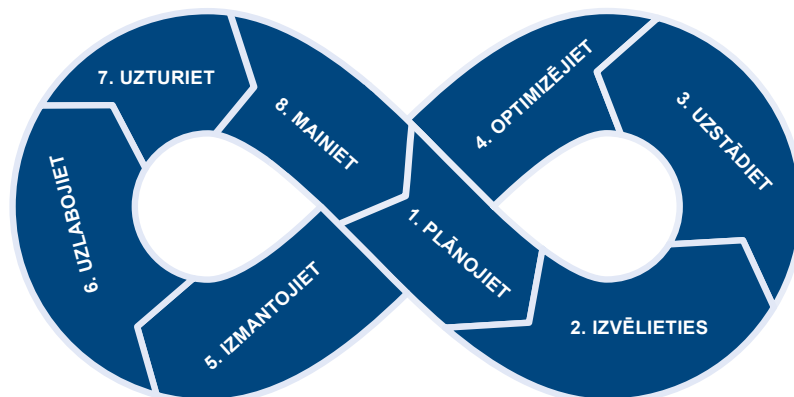

DeLaval slaukšanas sistēma VMS™ ir izstrādāta, lai nodrošinātu vairāk un labākas kvalitātes pienu no veselīgākām govīm, nepadarot jūsu darbu grūtāku, un lai jūs iegūtu elastīgu dzīvesveidu.

Lai to panāktu, ir svarīgi izvēlēties visu saimniecību aptverošu pieeju, izmantojot mūsu plašo pieredzi un jaunas piensaimniecību inovācijas, un tā ir lieta, ko mēs spējam labāk nekā jebkurš cits.

PLĀNOJIET, LAI GŪTU PANĀKUMUS

Jūs neplānojat jaunu slaukšanas sistēmu katru dienu — bet mēs to darām.

Mēs palīdzēsim jums plānot sistēmu, kura darbojas jūsu labā un strādā tā, kā jūs to vēlaties. Gan tagad, gan nākotnē.