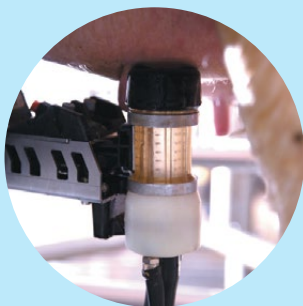

PureFlow™

Viss sākas ar
sagatavošanos.

Tas nenozīmē tikai
tesmeņa tīrīšanu, bet
arī to sagatavošanu.
Katrs pupš tiek
atsevišķi notīrīts
un stimulēts, lai to
atslābinātu un uzlabotu
ražīgumu.

JŪSU VEIKTSPĒJAS UZLABOŠANA