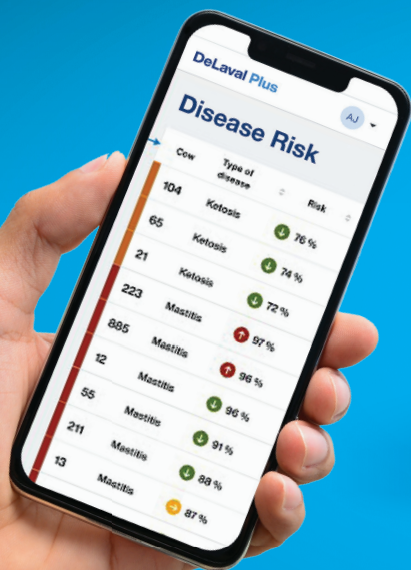

高度な分析が可能な理由は、最新のデータ処理と人工知能を使用して、あなたの牧場のデータだけでなく、世界各地の牧場が行ってきた何千万回もの搾乳データを元に分析することができるからです。

元となるデータ量は、ユニークで高い価値をもたらします。しかし、人間の脳ではデータの中に隠れている傾向を見抜くことができません。そこで、私たちは「デラバルDeepBlue」を開発しました。

デラバルDeepBlueとは?

「DeepBlue」は、牛の行動に関する最も洗練された人工知能による分析モデルで、これまで私たちが知り得なかったパターンを見つけることができます。

このモデルは進行中であり、新しいアプリケーションは価値をもたらすことが確認され次第、リリースされる予定です。モデルは洗練され続けるので、あなたのパフォーマンスも向上し続けるでしょう。

あなたが目指す 牧場パフォーマンスへ

デラバルPlusは、数千万回の搾乳で蓄積された知恵を含む牛の行動モデルを使用しています。また、インターフェースと管理ツールには、デラバルが約135年以上にわたって行ってきた世界中の酪農家のサポートを通じて得た知識がふんだんに盛り込まれています。

- 安全性の高いウェブポータルでアクセス、管理が可能
- 読みやすく分かりやすい画面
- 目標のカスタマイズ
- パフォーマンスのベンチマーク設定
- 牛群管理システムデルプロファームマネージャーと連携可能
- デルプロコンパニオンとシームレスに連動

病気のリスク
の可能性は？

*「病気のリスク」は、疾病の診断や処置、予防を意味しているものではありません。獣医師による診断と同等のツールとして使用しないでください。牛の状態が悪い場合は、「病気のリスク」の結果に関わらず、速やかに獣医師の診断を受けてください。

デラバルPlusで さらにその先の酪農経営へ

あなたの牧場で収集されたすべてのデータの使用方法は2つあります

デラバル Plus 分析

現在の牧場パフォーマンスを
分析し、改善の提言を行う場所

デラバルPlus分析は、お客様が牧場のパフォーマンス向上を目指して意思決定をするために、過去に得られた多様なデータを目標設定の機会に変えます。牧場で何が起こったのか、パフォーマンスを向上させるために何が必要なのかを理解できるようサポートします。