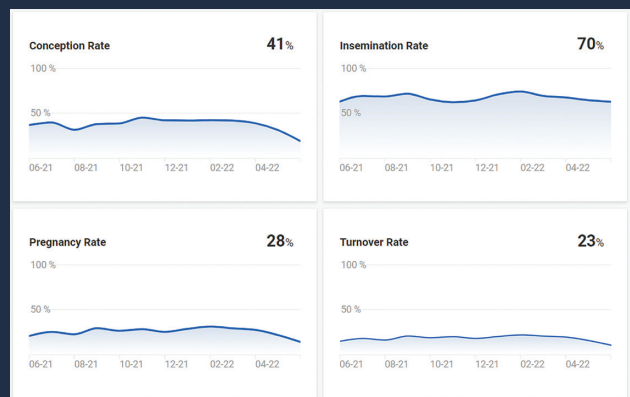

データ活用が持つ可能性

あなたの牧場ではすでに膨大な量の生データが収集されており、その多くはパフォーマンス向上に役立つ可能性を大いに秘めています。デラバルPlusは、現在得られているデータを最大限に活用し、将来得られるデータを活用することで、牛群管理のあらゆる側面をコントロールする鍵となります。

デラバルPlusを最大限に活用するために、より多くのデータを収集できるほど、より良い分析と情報が得られます。