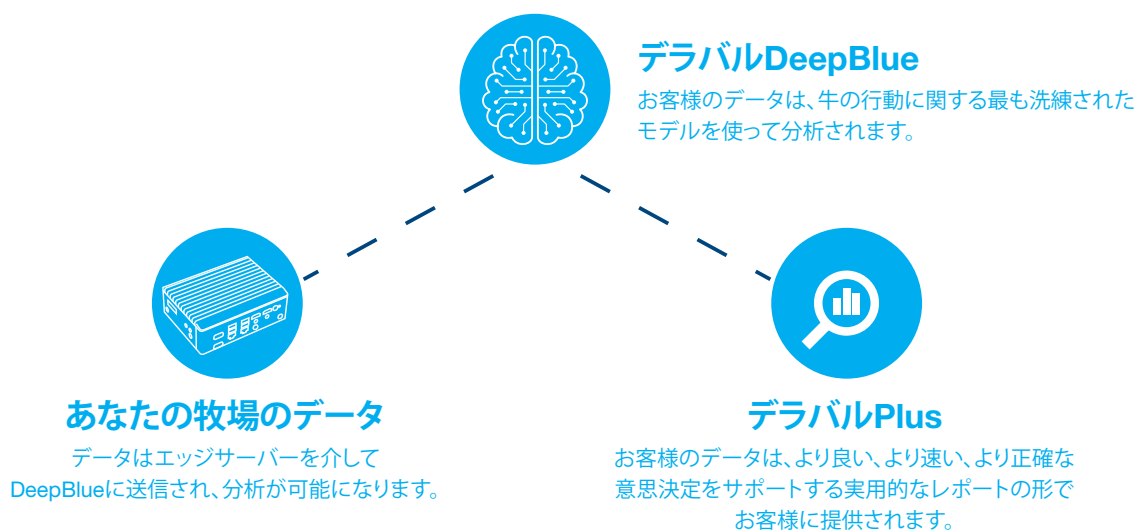

デラバルDeepBlueとは?

「DeepBlue」は、牛の行動に関する最も洗練された人工知能による分析モデルで、これまで私たちが知り得なかったパターンを見つけることができます。

このモデルは進行中であり、新しいアプリケーションは価値をもたらすことが確認され次第、リリースされる予定です。モデルは洗練され続けるので、あなたのパフォーマンスも向上し続けるでしょう。