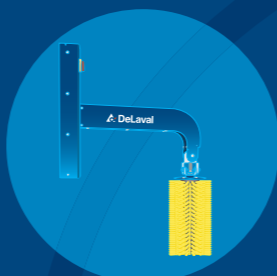

DeLaval Cow Comfort