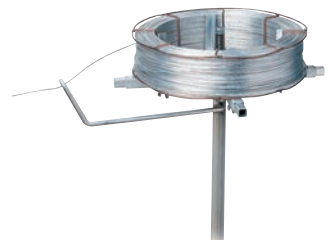

DeLaval vindor för elstängseltråd

DeLaval kombivinda

Art nr

94247006 Hållare

94247005 Extra spole

En lättviktsvinda som förenklar vid upprullning och utdragning av polytråd och band.

DeLaval kombivinda stor

Art nr

85030005 Spole stor

85030006 Hållare stor

Extra stor vinda speciellt anpassat till att rulla in och rulla ut polytråd och band. Olika kapacitet beroende på typ – upp till 1 500 m band och 4 000 m tråd. Vindan är utrustad med kraftig broms.

DeLaval utdragningsvinda för ståltråd

Art nr

98964680

Gör det enkelt att dra ut tung galvaniserad tråd.

DeLaval vindor för elstängseltråd

DeLaval Sales AB

Box 21, 147 21 Tumba

Tel 08-550 294 00, Fax 08-550 339 15