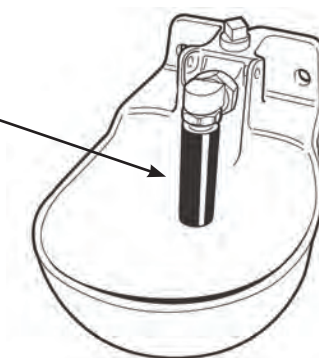

90576402

Inre packning

90576403

Yttre packning

90576400

Plaströr

97269215

Plastplugg

Strypning GRÖN 10 l/min vid 4 bar

Strypning BRUN 5 l/min vid 4 bar

Tillbehör

97274580

Fästklammer för montering på rör

TEKNISKA DATA

Volym	1,8 l
Flöde	5 l/min vid 3 bar
Vattenanslutning	1/2"
Vikt	4,5 kg
Dimension (BxHxL)	215 x 170 x 280 mm
Material	Gjutjärn täckt med svart emalj