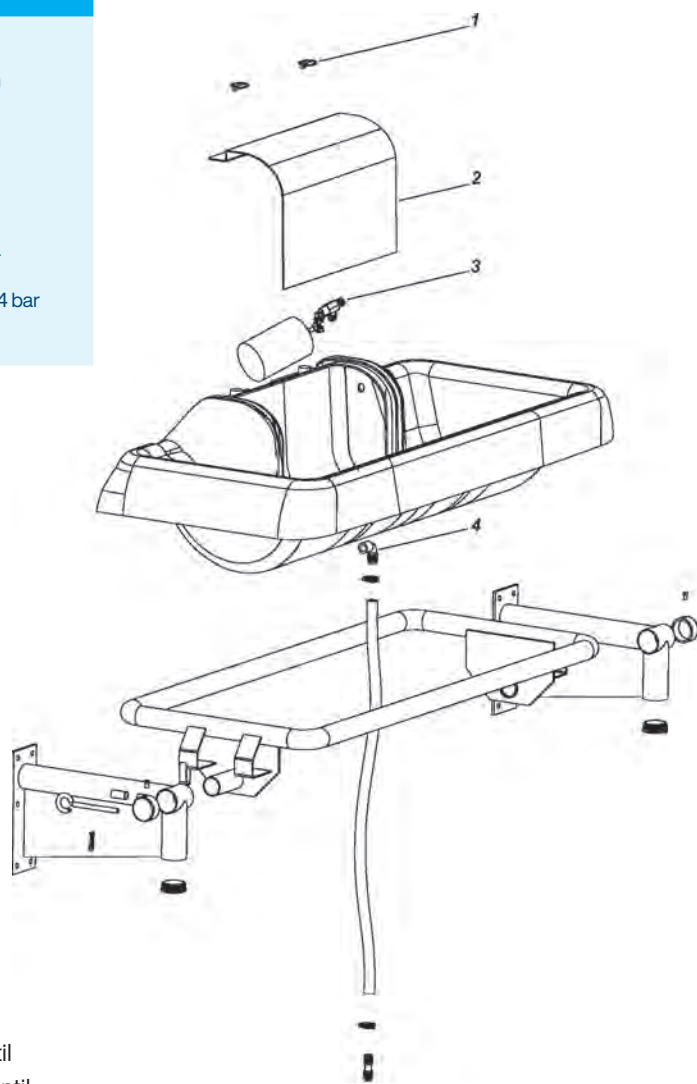

DeLaval vattenkar T80 och T80XL

**Art nr**

92632984 DeLaval vattenkar T80

92632992 DeLaval vattenkar T80XL

DeLaval vattenkar T80/T80XL säkerställer en hög vattenförsörjningskapacitet för djur. Karet är mycket lätt att rengöra och underhålla. Konstruktionen i polyetylen garanterar djurens säkerhet då det inte finns några metallhörn som kan skada.

Fördelar

- Konstruerad av slagttålig, motståndskraftig och beständig polyetylen.
- Installeras med kraftiga varmförsänkade universalkonsoler med vilka karet kan golv- och väggmonteras. Monteringskonsolerna är integrerade i den formpressade ytterkanten för ökad hygien.
- Inbyggd kraftig varmförzinkad rörformig ram innesluten i en avrundad kant för maximal styrka och beständighet.
- Snabbutlöst skjutlucka i rostfritt stål för att underlätta underhåll av och åtkomst till ventilen.
- Flottör- och ventilsystemet sitter i mitten på karets baksida, vilket ger djuren bästa möjliga tillgång till vattnet från tre sidor.
- Det rundade mjuka karet gör att inte smuts eller gödsel samlas i hörnen, vilket gör T80 lätt att rengöra och underhålla samtidigt som risken för att djuren skadas minskas.
- Högkapacitetsventilen ger en mycket snabb vattentillförsel.

TEKNISKA DATA	T80	T80XL
Bredd	61 cm	61 cm
Längd	147 cm	236 cm
Höjd	61 cm	61 cm
Vikt	45,4 kg	63,5 kg
Drickhöjd	53 cm	53 cm
Kapacitet	80 liter	152 liter
Ventilkapacitet	87 l/min vid 4 bar	87 l/min vid 4 bar
Vattenledning	1/2"	1/2"

10 cm kar per mjölkande ko

Reservdelar

Pos	Art nr	Benämning
1	92632976	Låsclip PT80, T80
2	92632975	Hölje PT80, T80
3	98924600	Ventil Komplet E1,E2,T120,T400,Energ.F
4	98924633	Böj till flottörj

Reservdelar (nya)