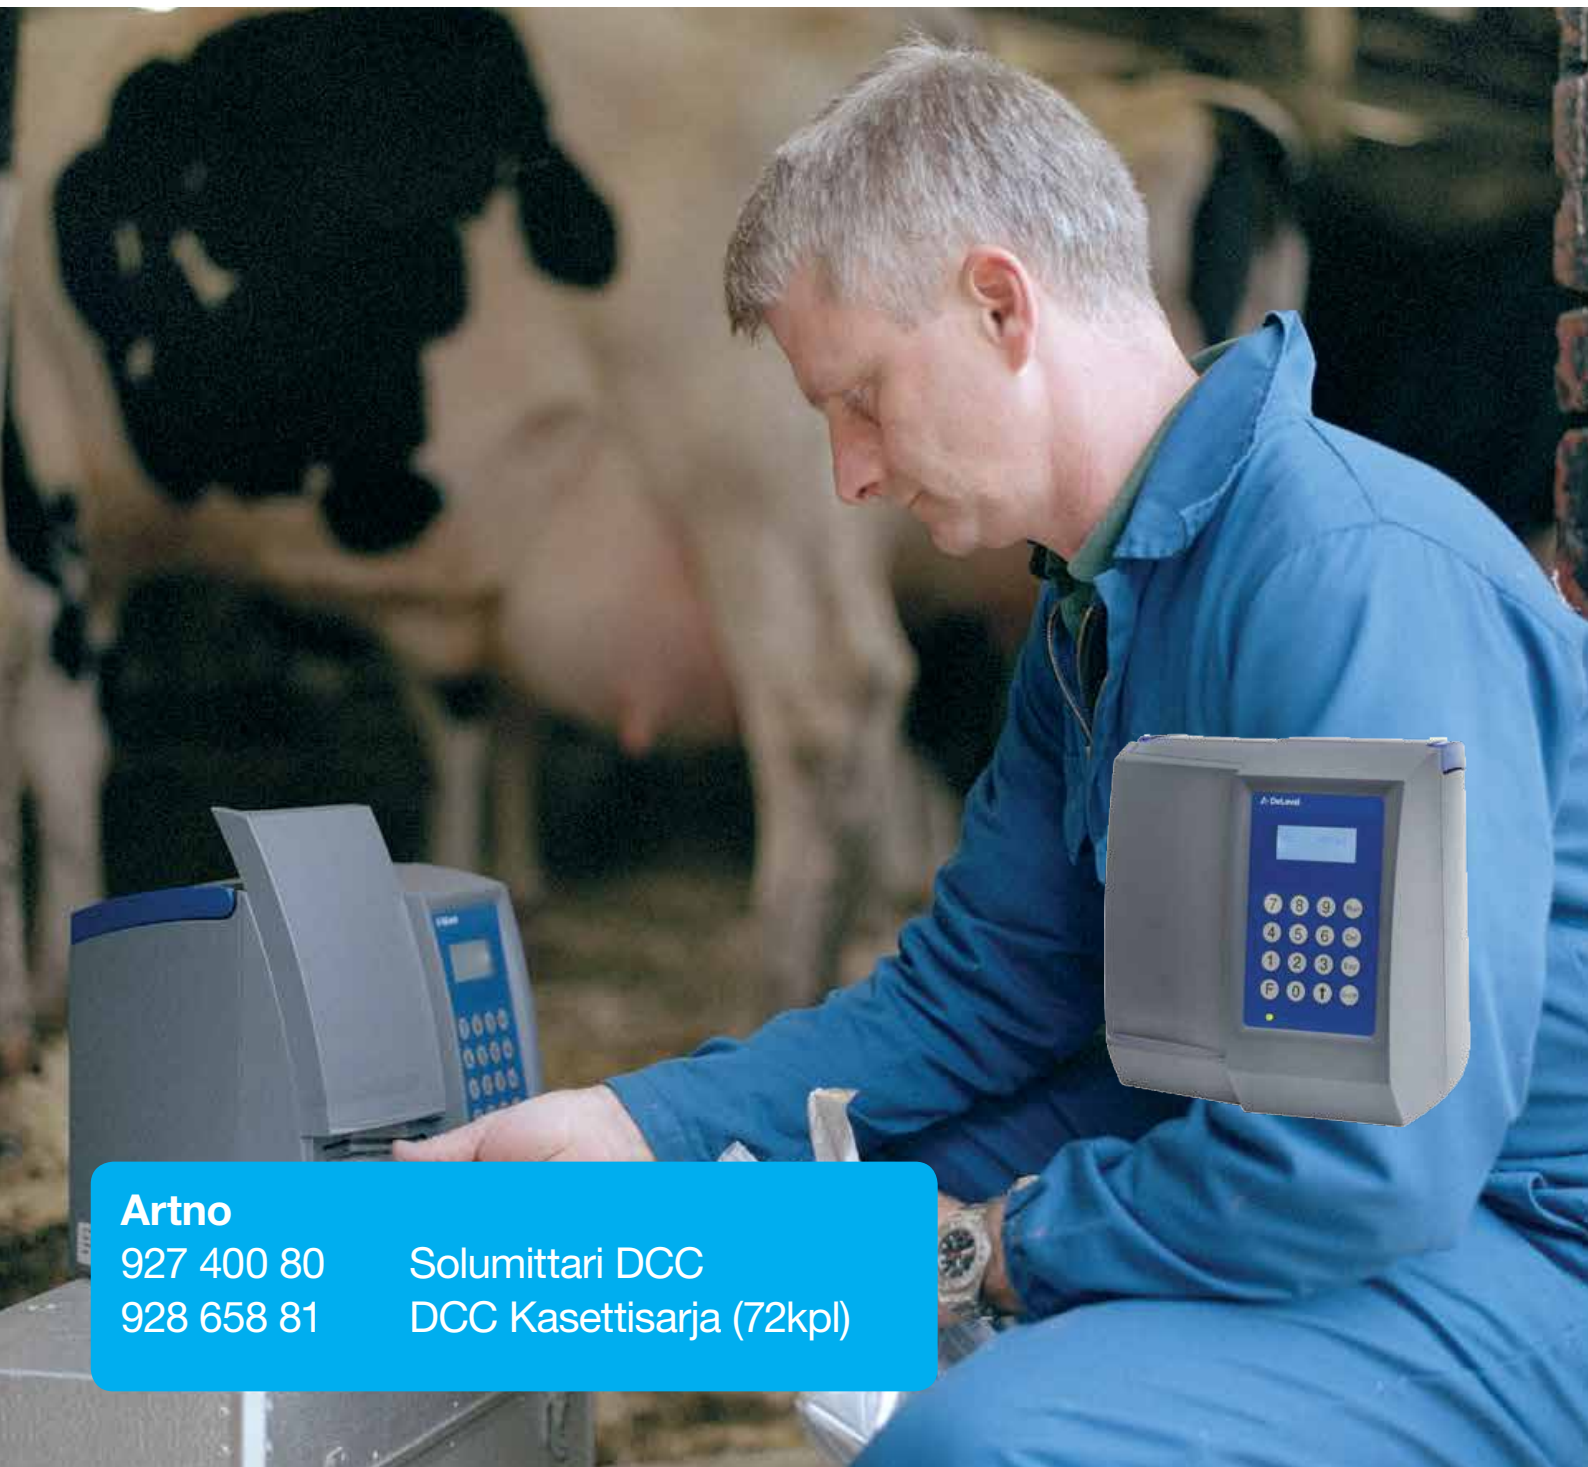

# DeLaval solulaskuri DCC

### Kannattavuus

DCC solumittari mahdollistaa entistä kannattavamman maidontuotannon. DCC solumittarin avulla voit mitata solujen määrän jopa alle minuutissa suoraan tilallasi. Mitattava maito voidaan ottaa tilasäiliöstä tai suoraan lehmästä vaikka neljänneskohtaisesti.

### Utareterveyden hallinta

DCC solumittarin avulla saat ennakkovaroituksen utaretulehduksesta ja pystyt kustannustehokkaasti valvomaan ja estämään utaretulehdusten leviämisen koko karjaan. Käyttämällä DCC solumittaria voit lisätä lehmien pitkänajan maitotuotosta kannattavasti. Vähemmän soluja, vähemmän utaretulehduksia ja enemmän maitoa, joten DCC solumittari maksaa itsensä takaisin hyvin lyhyessä ajassa.

### Helppokäyttöinen

DCC solumittari on kannettava akkukäyttöinen työkalu, jota voit käyttää missä ja milloin tahansa. DCC solumittarin käynnistäminen kestää vain muutaman sekunnin. Käyttö on helppoa: Kerää pieni määrä maitoa kasettiin ja aseta kasetti DCC solumittariin. Tulos näkyy näytöllä muodossa soluja millilitrassa maitoa. Analyysi kestää vain 45 sekuntia kasetin asettamisen jälkeen.