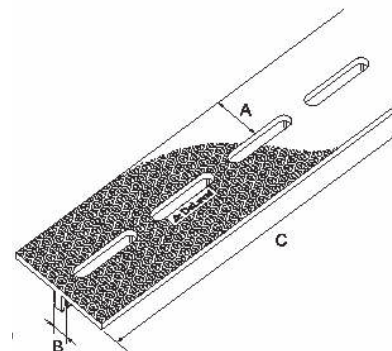

DeLaval spaltgolvsmatta är ett system för spaltgolv. Den har en unik lutning vilket ger gödseldränningen optimal. Mattan ger en mjukare yta för djuren att gå på. Ska mattorna användas till tjurar/köttdjur, ska de skruvas/spikas fast i spalten.

Mattorna är avsedda för spaltöppning mellan 35-42 mm. Kontrollmät alltid på flera ställen, även ny spalt.

OBS! Spaltstavar kan vara böjda och om spaltöppningen på något ställe överskrider 42 mm måste gummimattan skruvas/spikas fast.

Denna typ av spaltgolvsmatta är inte avsedd för mekanisk utgödsling.

Tekniska data	
Material	Gummi
Tjocklek	19,5 mm
Densitet	1,3 kg/m³
Vikt	19 kg/m²
Hårdhet (Shore A)	67
Ovansida	Diamantgrepp
Undersida	Ribbor

Specifikationer	Ribbens bredd (A)	Passar i spaltmellanrum (B)	Delens längd (C)	Yta som täcks m²
Spaltgolvsmatta SFC-S 100	100 mm	30 mm - 42 mm	2000 mm	0,54 m²
Spaltgolvsmatta SFC-S 110	110 mm	30 mm - 42 mm	2000 mm	0,58 m²
Spaltgolvsmatta SFC-S 120	120 mm	30 mm - 42 mm	2000 mm	0,62 m²
Spaltgolvsmatta SFC-S 130	130 mm	30 mm - 42 mm	2000 mm	0,66 m²
Spaltgolvsmatta SFC-S 140	140 mm	30 mm - 42 mm	2000 mm	0,70 m²
Spaltgolvsmatta SFC-S 150	150 mm	30 mm - 42 mm	2000 mm	0,74 m²
Spaltgolvsmatta, demo	130 mm	30 mm - 42 mm	600 mm	-

- A. Bredd för enskilda ribba
  B. Bredd för mellanrummet mellan ribborna
  C. Längd på den platta som ska monteras

Ribbens bredd

Ribbens bredd (A) representerar storleken på den platta som gummit täcker. Storleken ökar alltid med 10 mm bredd. Använd en storlek som ligger så nära den bredd som ska användas enligt följande princip:

Passar spaltmellanrum

Det här är storleken på det mellanrum som "kilarna" (B) ska passa i. Spaltens minimibredd för montering är 30 mm och maximibredden 42 mm.

OBS! Om spalternas mellanrum inte ligger mellan dessa värden passar inte spaltgummit.

Delens längd

Alla DeLavals spaltgummidelar har en standardlängd av 2 meter.

Område

Detta är den del av spaltgolvet som kommer att täckas av gummiskyddet. Arean beräknas av den golvyta som täcks. En del SFC-S100 täcker: 2 spaltribbor om 100 mm och 2 spaltmellanrum om 35 mm (i genomsnitt). Alla delar har en standardlängd av 2 000 mm. I mm innebär detta: $(100 + 35 + 100 + 35) \cdot 2\,000 = 0,54 \text{ m}^2$.

Plattas min- och maxbredd (mm)	
Spaltgolvsmatta SFC-S100	97 < ribbens bredd < 107
Spaltgolvsmatta SFC-S110	107 < ribbens bredd < 117
Spaltgolvsmatta SFC-S120	117 < ribbens bredd < 127
Spaltgolvsmatta SFC-S130	127 < ribbens bredd < 137
Spaltgolvsmatta SFC-S140	137 < ribbens bredd < 147
Spaltgolvsmatta SFC-S150	147 < ribbens bredd < 157