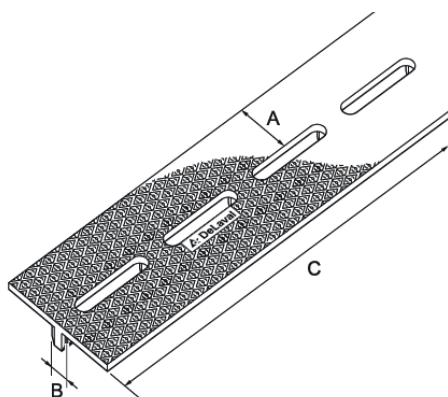

TEKNISKA DATA

Material	Gummi
Tjocklek	19,5 mm
Densitet	1,3 g/m ³
Vikt	18 kg/m ²
Hårdhet (Shore A)	67
Översida	Diamantgrepp
Undersida	Ribbor

DeLaval spaltmatta SFC-F är ett system för spalt med skrapor. Passar tillsammans med DeLaval gödselskrapa DMS, RSS och gödselrobot RS250 och RS450S. Mattan ger en mjukare yta för djuren att gå på.

Ska mattorna användas till tjurar/kötttdjur, ska de skruvas/spikas fast i spalten.

Mattorna är avsedda för spaltöppning mellan 35-42 mm. Kontrollmät alltid på flera ställen, även ny spalt.

OBS! Spaltstavarna kan vara böjda och om spaltöppningen på något ställe överstiger 42 mm måste gummimattan skruvas/spikas fast. Skrapor från andra tillverkare kan användas tillsammans med DeLaval SFC-F.

- A. Bredd för enskild ribba
- B. Bredd för mellanrummet mellan ribborna
- C. Längd på den platta som ska monteras

Ribbens bredd

Ribbens bredd (A) representerar storleken på den platta som gummit täcker. Storleken ökar alltid med 10 mm bredd. Använd en storlek som ligger så nära den bredd som ska användas enligt följande princip: