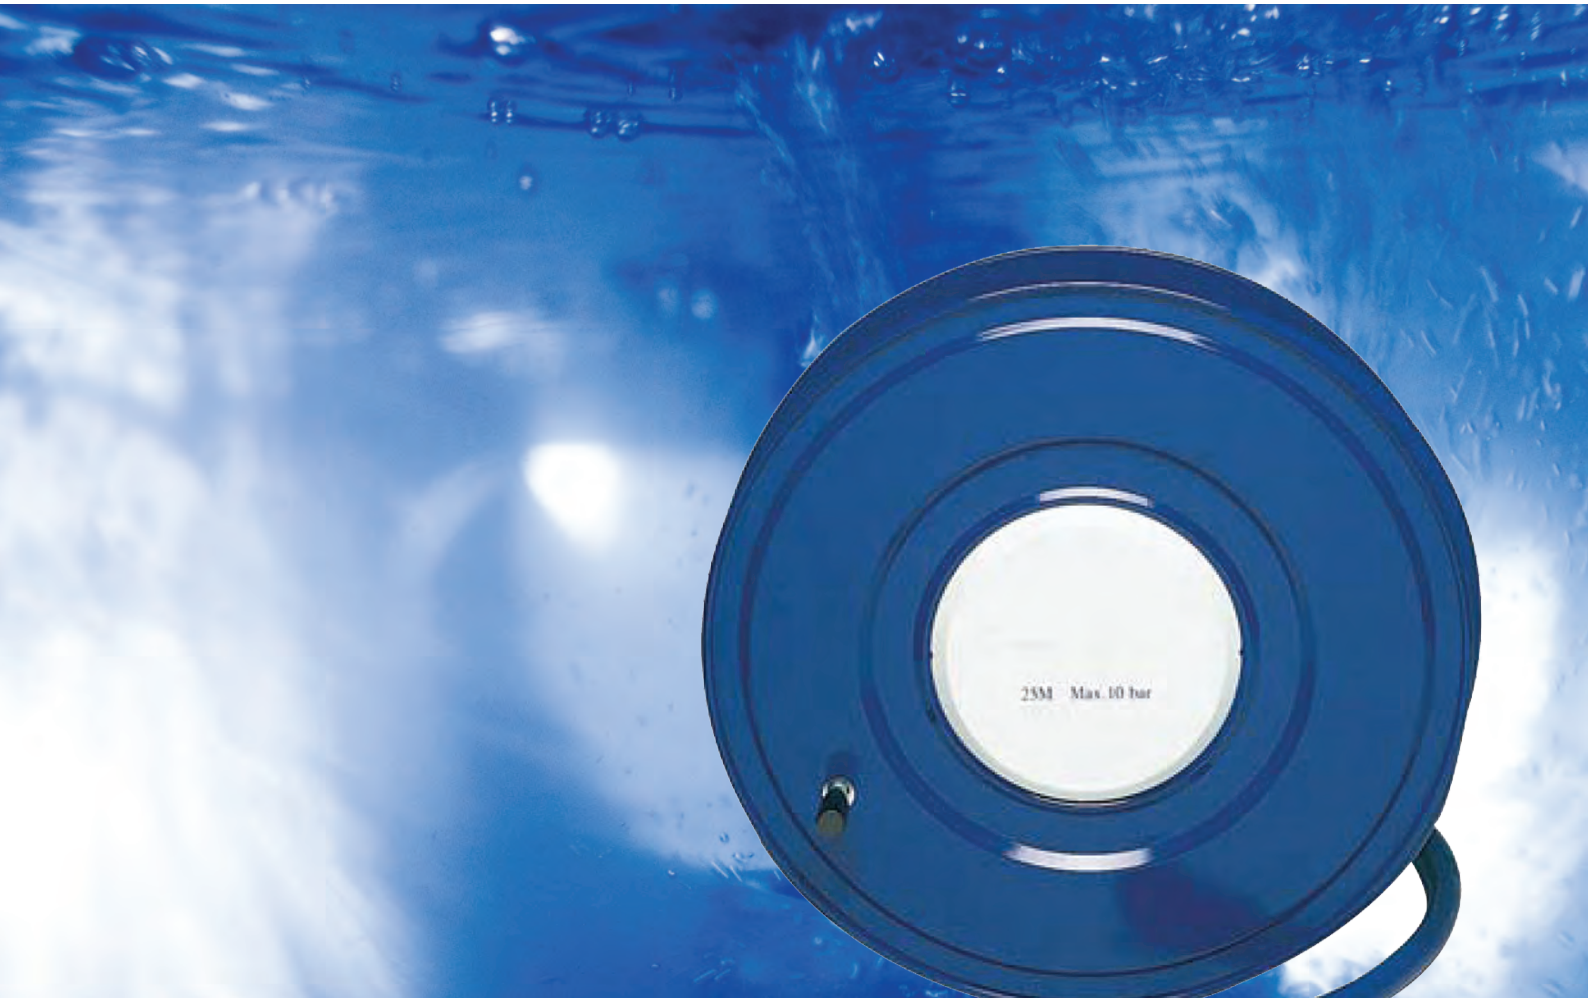

# DeLaval slangrulle för lantbruket

**Art nr**  
97284760

DeLaval slangrulle för lantbruket kan användas till en mängd arbetsuppgifter. Inom lantbruket används dagligen mycket vatten för rengöring av ladugårdar, stall maskintvätt och som brandredskap. Vanligt är att man använder lösa slangar av låg kvalitet som ligger i vägen eller är svåra att dra fram snabbt vid behov. Många gånger är de dessutom skadade.

Slangen är försedd med reglerbart stålrör i mässing. Stålröret har avstängning.

Du slipper lösa slangar som ligger i vägen, blir överkörda och skadade etc. Dessutom finns möjlighet att få rabatt på brandförsäkringspremien om du har en centrumslangrulle i stallet samt uppfyller försäkringsbolagens rekommendationer i övrigt – se nästa sida.

Den unika slangstyrningen gör att det är enkelt att dra ut slangen i alla riktningar utan att funktionen ändras. Med rullen följer ett stabilt väggfäste samt slanganslutning mot kran, mässingskoppling 3/4" kran samt adapter i mässing för 1/2" kran.

**TEKNISKA DATA**

Slanglängd	25 m
Typ av slang	Formstyv brandslang Ø 3/4". Märkt med DeLaval och tillverkningsår. Rekommenderad maxtemperatur 40°C.
Konstruktion	Slangrulle med vattengenomföring i centrum. Tillverkad i epoxylackerad plåt.
Standardutrustning	Slangstyrning som underlättar utdragning av slangen i alla riktningar. Väggfäste Stålrör i mässing.
Mått	Rullens diameter är 550 mm och bygger från vägg 210 mm exkl vev.