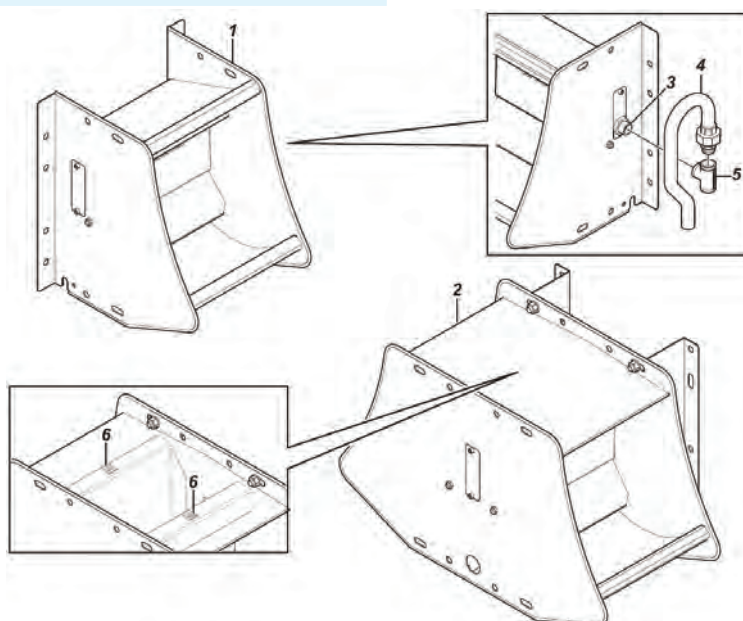

Montering

Det rostfria vattentråget kan monteras på vägg eller på inredning av rör.

TEKNISKA DATA	Enkel	Dubbel
Höjd	456 mm	465 mm
Bredd	403 mm (front)	730 mm
Djup	397 mm	427 mm
Vattenflöde	Upp till 24 l/min vid 3 bar	Upp till 24 l/min vid 3 bar
Anslutning	3/4"	3/4"

Tråg tillverkade EFTER juni 2019

Reservdelar

Pos	Art nr	Benämning
3	89091601	Ventil
4	89091780	Cirkulationsrör
5	87184501	3-vägsanslutning
6		Låsspärr