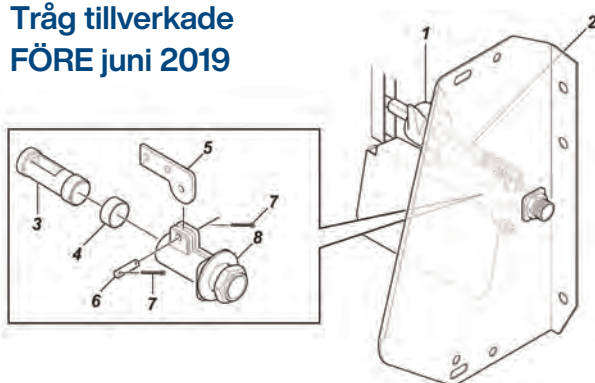

Tråg tillverkade FÖRE juni 2019

Reservdelar

Pos	Art nr	Benämning
	88230330	Repset inkl pos. 3, 4, 5, 6, 7

Reservdelar

Pos	Art nr	Benämning
1-11	4781143427	Komplett ventil
12