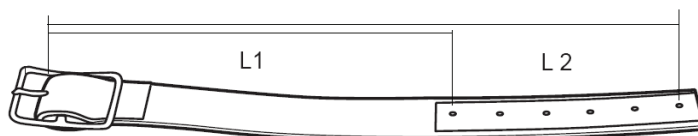

Halsband polybelt

DeLaval halsband är tillverkade av kraftig polyester och har extra förstärkning. Bälteslåsning med beslag av kraftig gulkromaterad metall.

Art nr	Passar	L1 (mm)	L2 (mm)	Bredd (mm)	Antal hål
87284704	Kalv	520	700	35	6
87284202	Ungdjur	530	950	45	8
87284701	Kor	780	1100	45	8
87284703	Tjur/ko extra	1080	1380	45	8

Krubbändar polybelt

DeLaval krubbändar av kraftigt polymaterial. Försedda med beslag av gulkromaterad metall.

Pos	Art nr	Benämning
2	87284801	För kor/kvigor, dubbel med BATS-hake, 2x650 mm
3	87284601	För tjurar, dubbel med lekare, 2x650 mm

Krubbändar av kätting, se blad 7:15

Reservdelar till polybindsle

Pos	Art nr	Benämning
1	87285001	Lekare för kraftiga bindslen
2	87285101	BATS-hake med utåtgående öppning
3	87284901	Bindslering 45 x 10 mm
4	87651401	Justeringsbeslag till krubbände
5	97287410	Panikhake