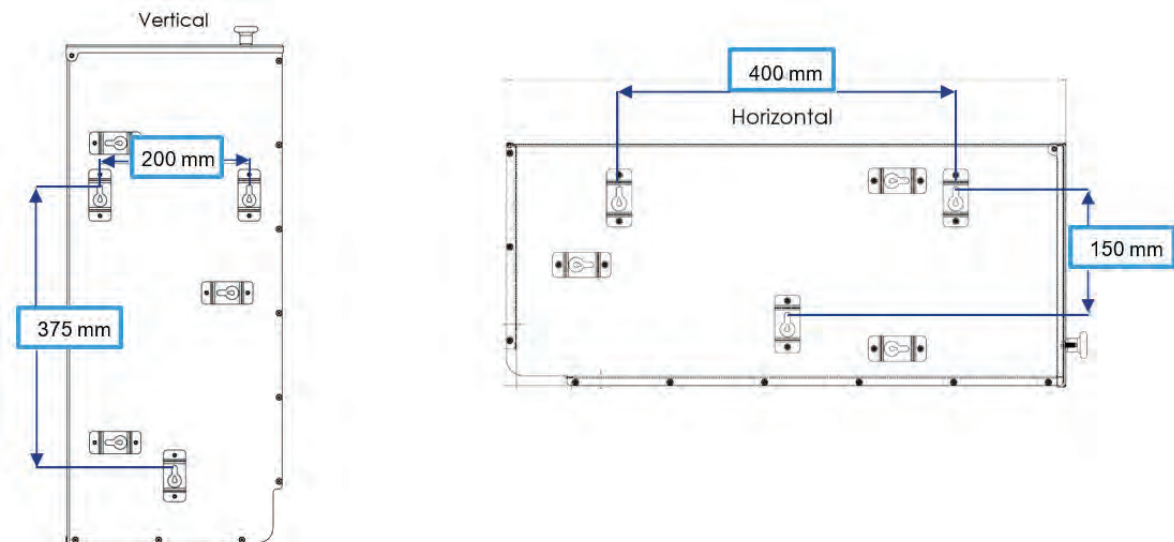

Installation

- Placera dispenser på en plats som inte är utsatt för vattenstänk eller alltför hög fuktighet. (Behållaren är inte 100% vattentät).
- Se till att spara tillräckligt mycket plats framför öppningen så att det går lätt att fylla på med mjölkfilter.

Storlek och fästen för MFD600 (lilla dispensern)