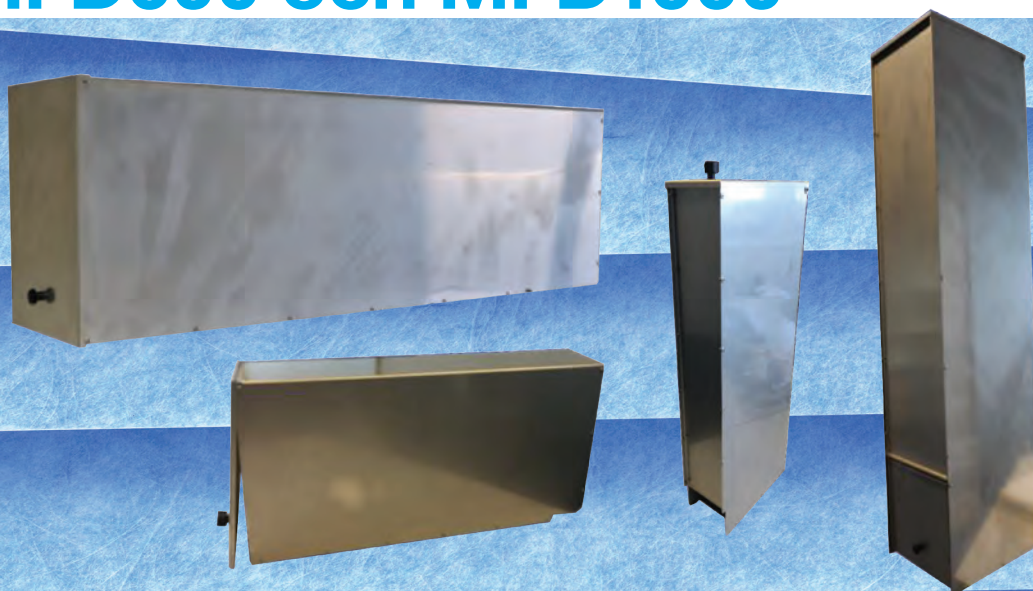

## DeLaval mjölkfilterdispenser i rostfritt stål MFD600 och MFD1000

DeLaval mjölkfilterdispenser skyddar mjölkfiltren från smuts: Lätt och snabbt att ta fram ett i taget.

### Art nr

2150008573	Mjölkfilterdispenser MFD600, liten	L:665 x B:124 x H:290 mm
2150008574	Mjölkfilterdispenser MFD1000, stor	L:1163 x B:240 x H:324 mm

### Produktbeskrivning

Mjölkfilterdispensern finns i två storlekar.

**MFD600:** För filter upp till 650 x 120 mm

**MFD1000:** För filter upp till 1100 x 230 mm

- Tillverkad av rostfritt stål.
- Bakdörr som gör det lätt att placera mjölkfilterkartongerna. Sluter tätt.
- Öppning på undersidan för att lätt dra ut ett filter i taget.
- Dispensern placeras horisontellt eller vertikalt, beroende på vad som passar bäst.