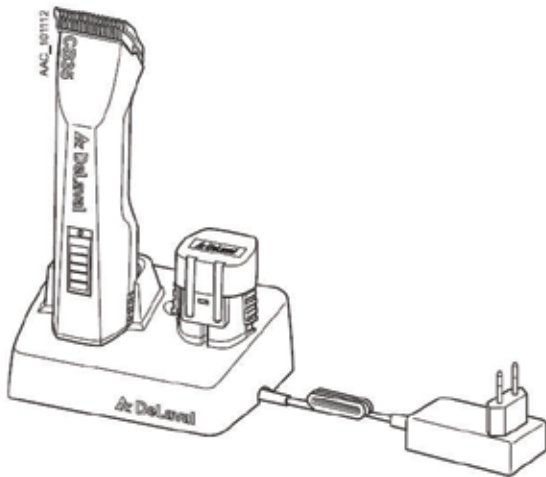

Karvanleikkuukone CB35 - Akku tai verkkovirta

Artno

94247100

**CB35 akkukäyttöinen
(sis. 2 akkuja ja laturin)**

94247124

CB35 verkkovirta

DeLaval CB35-karvanleikkuukoneet ovat kevyitä, mutta erittäin kestäviä apuvälineitä tarkempaan karvanajoon ja trimmaamiseen. CB35-karvanleikkuukoneita on saatavana akku- tai verkkovirtakäyttöisinä. Koneen leikkuupäässä on pikakiinnitys, minkä ansiosta leikkurin huolto, puhdistaminen ja terien vaihto käy nopeasti ja helposti. Kone toimitetaan #10-yleisterällä (1,5 mm karvan pituus leikkuun jälkeen). Siihen käy myös Andis, Moser, Oster ja Wahl-merkkien terät. Tuote toimitetaan kätevässä muovisessa säilytyskassussa, jossa tulee mukana koneen ja #10 terän lisäksi, pullo teräöljyä, puhdistusharja ja ohjekirja.

DeLaval-karvanleikkuukoneilla on 2 vuoden takuu.

CB35 akkukäyttöinen kone (94247100) toimitetaan kahdella akulla. Yhdellä latauksella leikkaat jopa 50 minuuttia. Akun lataaminen kestää vain noin 45 minuuttia.

CB35 verkkovirtakäyttöisessä koneessa (94247124) on 3 m johto.

TEKNISET TIEDOT

Teho	35 W
Terän liikettä	2650 krt/min
Mitat levkorkxpituus	50 x 41 x 204 mm
Paino	0,33 kg
Akku	7.4 V / 1.4 Ah
Akun käyttöaika	50 minuuttia
Akun latausaika	45 minuuttia
Jännite	100-240 V
Enimmäisvirta	1.6 A
Taajuus	50-60 Hz