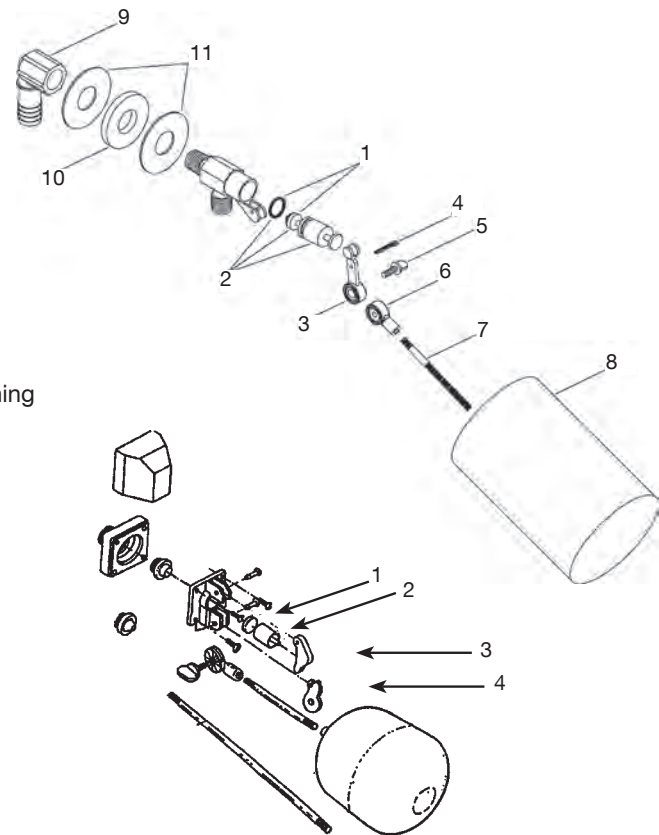

Rengöring

Karet ska inspekteras och rengöras regelbundet!

Installation

- Öppna karet. Anslut vattenledningen.
 - Alt 1** – vattenledning ligger på frostfritt djup.
 - Alt 2** – vattenledningen förses med värmekabel.
 Kontakta elektriker eller VVS-installatör.
- Montera fast karet med expanderbult i betongplattan. Täta mellan kar och platta med silikon.
- Är temperaturen under 0°C måste det finnas minst 5 djur per drickesplats för att karet ej ska frysa!

Reservdelar (nya)

Pos	Art nr	Benämning
	98924601	Packningssats f.98924600 Mässingsventil
2		
3	98924613	Arm f.98924600 Mässingsventil
4	98924614	Låssprint f.98924600 Mässingsventil
5	98924615	Skruv f.98924600 Mässingsventil
6	98924616	
7	98924617	2" stång f.98924600
8	98924618	Flottör f.98924600 Mässingsventil
9	98924627	Anslutningsböj 1/2", 98924600 till ventilanslutning 98924624
10	98924628	Gummipackning f. 98924600 Mässingsventil
11	98924629	Rfr bricka f. 98924600 Mässingsventil

Reservdelar (gamla)

Pos	Art nr	Benämning
1	98924607	Ventiltätning
2	98924608	Ventil
3	98924610	Övre arm
4	98924611	Undre arm

TEKNISKA DATA	1 drickesplats	2 drickesplatser
	92632911	92632912
Dimension	56 x 71 cm	58 x 103 cm
Drickhöjd	38 cm	38 cm
Öppningshål	24 cm	24 cm
Rymd	64 l	83 l
Anslutning	1/2"	
Rekommenderat max antal djur		
Mjölkkor	10	20
Hästar	20	40
Ungdjur, köttdjur	25	50
Vattentillförseln till mjölkkor är oerhört viktig för att mjölkproduktionen ska kunna optimeras. Vi förordar att vår rekommendation ska kunna optimeras. Vi förordar att vår rekommendation för max antal djur följs.		