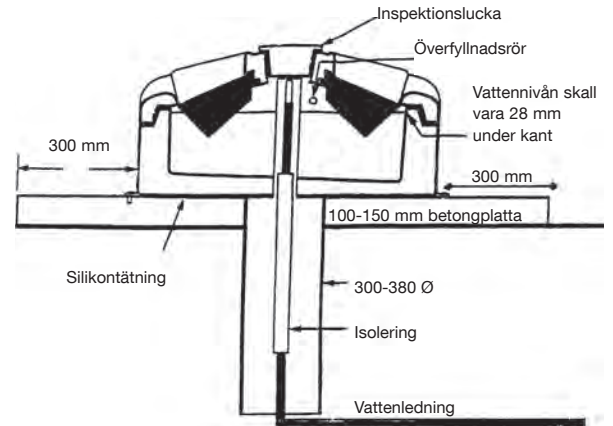

Vattenkaret är lämpad för kalla lösdrifter och kan användas till kor, ungdjur, köttdjur och hästar.

- Avsedd för åretruntbruk
 - kallare vatten på sommaren
 - frostfritt på vinter
- Inget behov av elvärme i karet
- Enkel funktion
 - lätt att lära för djuren
 - liten risk för driftstörningar
- 5 djur per drickesplats håller vattnet isfritt
- Karet är tillverkad av slagfast, hårdplast
 - hållbart
 - ingen rost
- Mörk – håller solljuset ute
 - mindre risk för alg tillväxt
 - karet har inspektionslucka för kontroll
- Tät konstruktion
 - mindre risk för att föroreningar och gödsel hamnar i dricksvattnet
- Karet har runda hörn för att undvika risk för skador på djuren

Rengöring

Karet ska inspekteras och rengöras regelbundet!

Installation

- Öppna karet. Anslut vattenledningen.
 - Alt 1** – vattenledning ligger på frostfritt djup.
 - Alt 2** – vattenledningen förses med värmekabel.
 Kontakta elektriker eller VVS-installatör.
- Montera fast karet med expanderbult i betongplattan. Täta mellan kar och platta med silikon.
- Är temperaturen under 0°C måste det finnas minst 5 djur per drickesplats för att karet ej ska frysa!

Reservdelar (gamla)

Pos	Art nr	Benämning
1	98924607	Ventiltätning
2	98924608	Ventil
3	98924610	Övre arm
4	98924611	Undre arm

TEKNISKA DATA	1 drickesplats	2 drickesplatser
	92632911	92632912
Dimension	56 x 71 cm	58 x 103 cm
Drickhöjd	38 cm	38 cm
Öppningshål	24 cm	24 cm
Rymd	64 l	83 l
Anslutning	1/2"	
Rekommenderat max antal djur		
Mjölkkor	10	20
Hästar	20	40
Ungdjur, köttdjur	25	50
Vattentillförseln till mjölkkor är oerhört viktig för att mjölkproduktionen ska kunna optimeras. Vi förordar att vår rekommendation ska kunna optimeras. Vi förordar att vår rekommendation för max antal djur följs.		