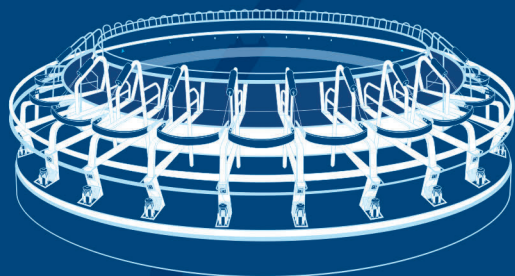

Aparaty udojowe DeLaval Evanza™

**DeLaval InService™
All-Inclusive.**

Wszystkie elementy Twojej dojrni, w tym również aparaty udojowe wymagają terminowych dostaw części zamiennych, materiałów eksploatacyjnych i przeglądów serwisowych.

Wybierz pakiet serwisowy DeLaval InService™ All-Inclusive dostosowany do Twoich urządzeń. Wybrany pakiet serwisowy zagwarantuje Ci stałe uzgodnione ceny specjalnie dla Ciebie oraz terminowe dostawy. Dzięki temu lepiej możesz zaplanować koszty Twojej produkcji mlecznej i masz pewność dobrego działania systemu udojowego.

Jeśli chcesz dowiedzieć się więcej na temat tej propozycji skontaktuj się z Twoim partnerem, Autoryzowanym Dealerem DeLaval. Poproś o ofertę specjalnie dla Ciebie. Warto z niej skorzystać.

Dojarnie karuzelowe