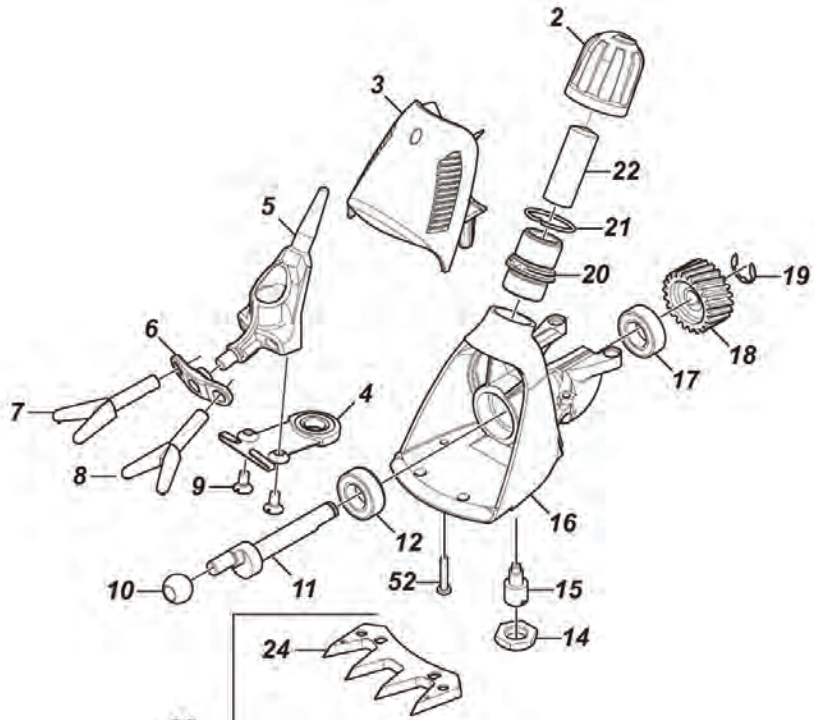

Reservdelar Klipphuvud

Pos	Art nr	Benämning
0	86874010	Reservdelskit
2	86874002	Regel mutter
3	2150001113	Kåpa klipphuvud
4	97106407	Svängningsfjäder
5	97106401	Svängarm
6	97106410	Skärhållare 3"
7	97106405	Tryckgaffel Hö 3"
8	97106404	Tryckgaffel Vä 3"
9	97106424	Skruv M4 X 8
10	97106413	Excenterrulle
11	86874004	Excenteraxel
12	97106422	Kullager
13	97106417	Fästskruv
14	97106419	Låsmutter M10
15	97106420	Hylsa till saxhuvud
16	86874006	Hus klipphuvud
17	97106422	Kullager
18	86874008	Kugghjul
19	97106576	Låsbricka
20		Skruv M4x10
21	97107711	Låsfjäder
23	97108680	Skär SS1
24	97106450	Skär XP4 3-pack
25	97106454	Skär Ovina 3"
25	97106452	Skär Long Blow 3"
25	97106451	Skär Pro 3"
25	97106455	Skär Shattle kam
25	97106453	Skär Rapier 3"

Inkl pos 4, 9, 18, 19