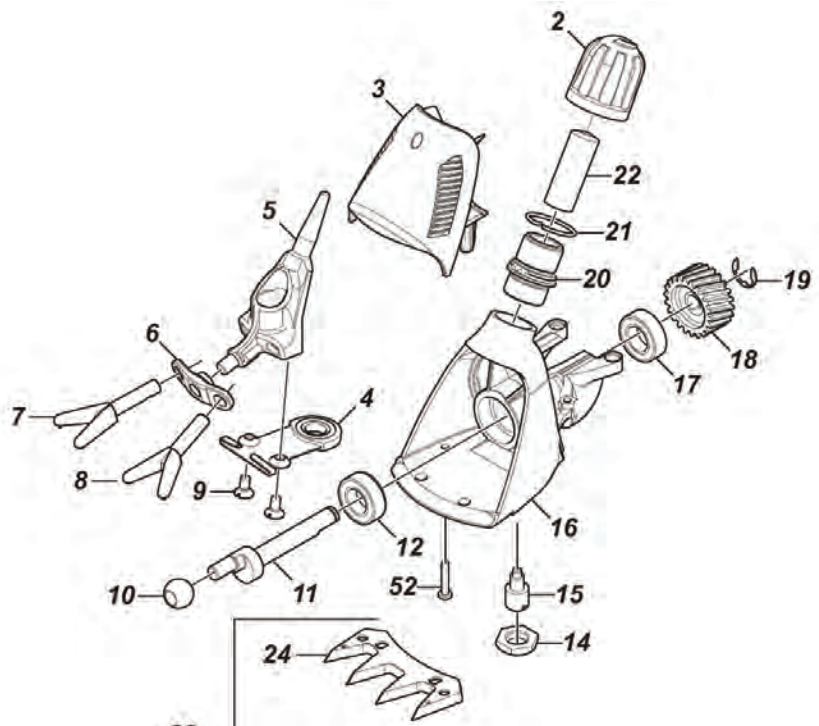

Reservdelar Klipphuvud

Pos	Art nr	Benämning
0	86874010	Reservdelskit
2	86874002	Regel mutter
3	2150001113	Kåpa klipphuvud
4	97106407	Svängningsfjäder
5	97106401	Svängarm
6	97106410	Skärhållare 3"
7	97106405	Tryckgaffel Hö 3"
8	97106404	Tryckgaffel Vä 3"
9	97106424	Skruv M4 X 8
10	97106413	Excenterrulle
11	86874004	Excenteraxel
12	97106422	Kullager
13	97106417	Fästskruv
14	97106419	Låsmutter M10
15	97106420	Hylsa till saxhuvud
16	86874006	Hus klipphuvud
17	97106422	Kullager
18	86874008	Kugghjul
19	97106576	Låsbricka
20		Skruv M4x10
21	97107711	Låsfjäder
23	97108680	Skär SS1
24	97106450	Skär XP4 3-pack
25	97106454	Skär Ovina 3"
25	97106452	Skär Long Blow 3"
25	97106451	Skär Pro 3"
25	97106455	Skär Shattle kam
25	97106453	Skär Rapier 3"

Inkl pos 4, 9, 18, 19