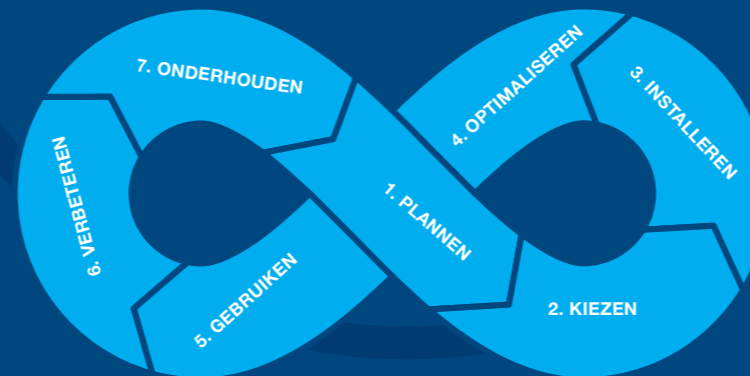

DeLaval Support

Zet de DeLaval draaimelkstal E300™ voor u aan het werk

Zet de volgende stap op uw persoonlijke E300-reis: vraag een gesprek aan met uw DeLaval dealer of bezoek ons voor meer informatie op www.delaval.com

Nederland:
DeLaval BV
Oostermeentherand 4
8332 JZ Steenwijk
Tel.: 0521 537 500
E-mail: info.nl@delaval.com

België:
DeLaval NV
Industriepark-Drongen 10
9031 Gent
Tel.: 09 280 91 00
E-mail: delaval.belgium@delaval.com

Dealer:

www.delaval.com

E300_6p_NL_2019-11

DeLaval draaimelkstal E300™

Een systeembenadering

HET DRAAIT
ALLEMAAL OM U