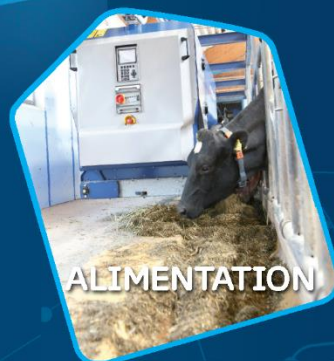

DELPRO™ FARM MANAGER

Parce que votre rentabilité
dépend de votre capacité
à prendre les bonnes décisions.

- Delpro™ simplifie la gestion de troupeau
- Un système rentable et évolutif

Votre concessionnaire DeLaval

DeLaval AG
Case postale
6210 Sursee
Suisse
Tél.: 041 / 926 66 11
www.delaval.ch