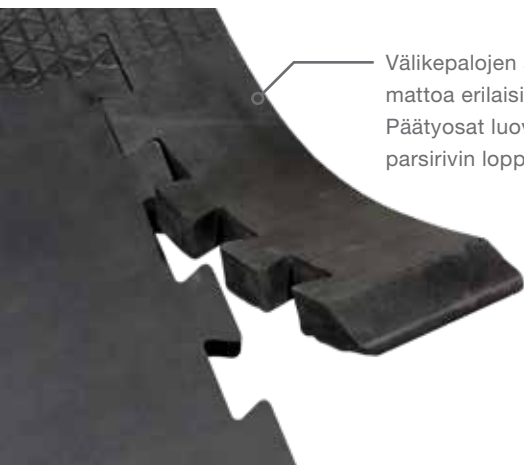

DeLaval premium parsipetimatto RM37F

Matto kaikilla mukavuuksilla

“ Meillä on kahdenlaisia RM37F mattoja navetassa sen mukaan mistä lehmämme pitävät. Matto on erittäin mukava niille, siinä on hyvä pito ja lehmien on helppo nousta ylös ja laskeutua makuulle parres-
sa. Ja se on myös helppo pitää puhtaana.
- Kåre Øgård,
Øgård Samdriften tilan omistaja, Norja ”

DeLaval premium parsipetimatto RM37F

Yksinkertainen asennus huomioiden eläinten hyvinvointi

Integroitu 25 mm:n vaahtomuovikerros kattaa koko makuualueen. RM37F tarjoaa korkealaatuista mukavuutta lehmille pihatoissa. Ensiluokkaisessa kumimatossa on palapelilukitus kahdella sivulla, mikä tekee liittämisestä ja asennuksesta saumattoman ja helpon.

Patja on muoviin kääritty tehtaalla ja liu'utetaan maton alle asennuksen yhteydessä. Matossa on 11 esiporattua reikää ankkurinauloja varten ja välikappaleilla voit mukauttaa maton eri leveyksiin. RM37F:n takareunassa on sileä ja kalteva profiili, joka helpottaa tyhjennystä ja puhdistusta.

25mm paksu vaahtomuovipatja kattaa koko lepoalueen ja tarjoaa korkealaatuisen jäykkyyden ja makuumukavuuden lehmille.

Edut

- Erinomaista eläinten hyvinvointia
- Saumaton
- Vahva patja takaa kestävyuden ja jäykkyyden
- Helppo pitää puhtaana
- Tee se itse asennus tekee asennuksesta helpon rullamattoihin verrattuna.