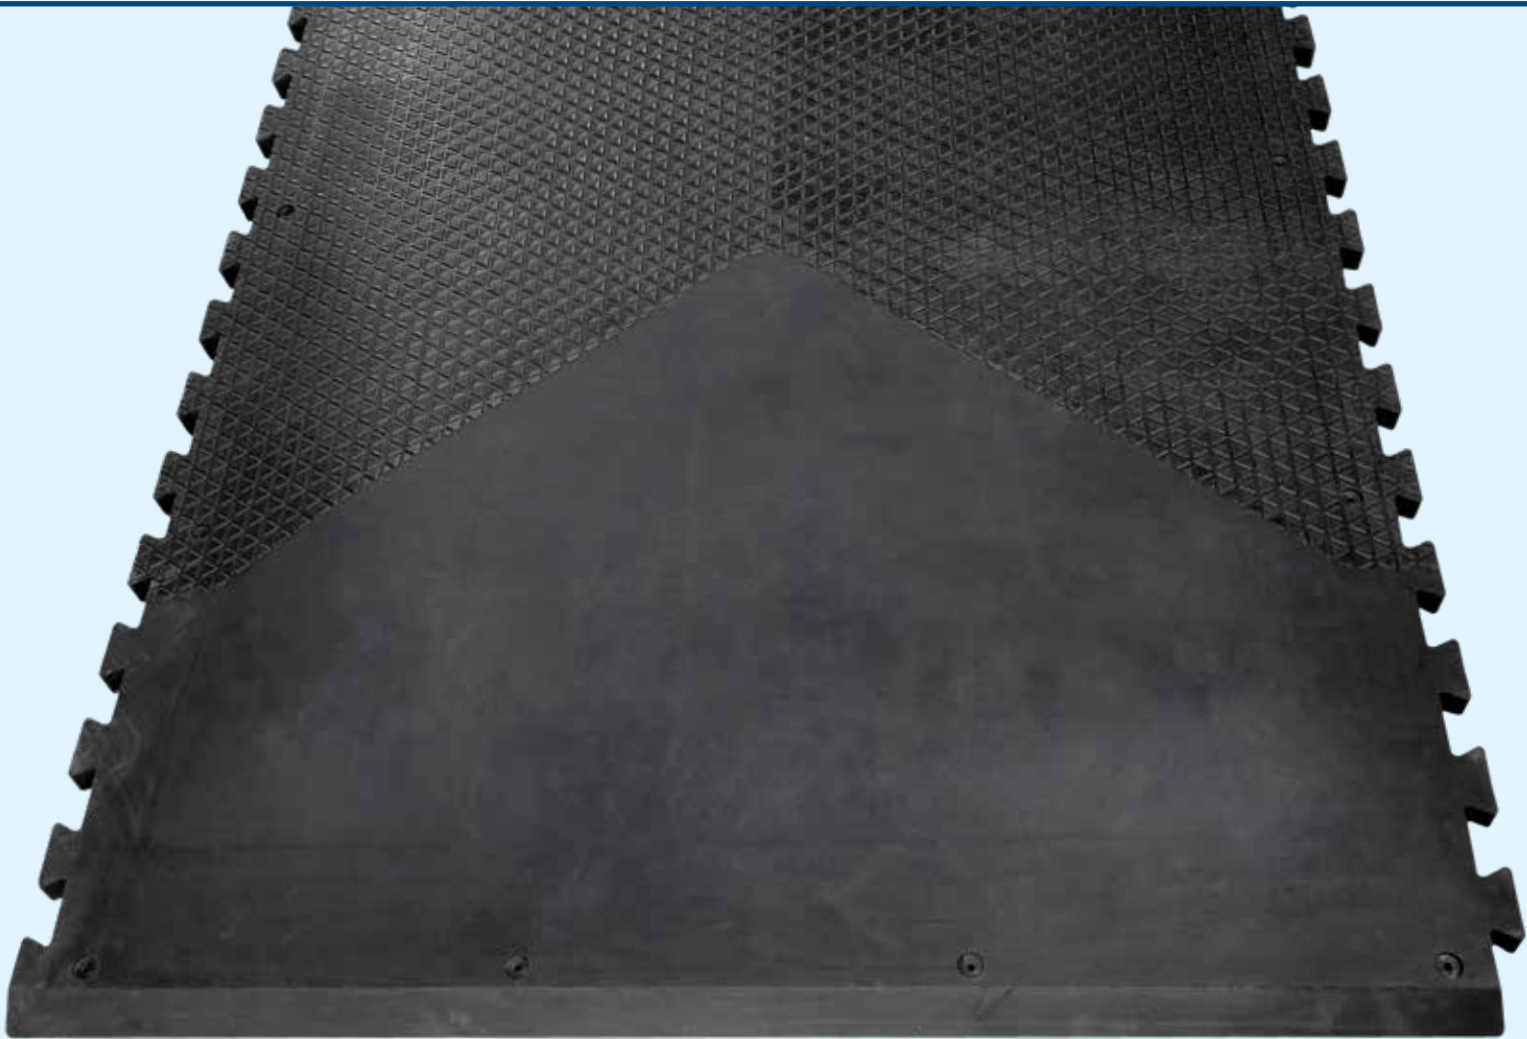

DeLaval premium parsipetimatto RM37F

Matto kaikilla mukavuuksilla

“ Meillä on kahdenlaisia RM37F mattoja navetassa sen mukaan mistä lehmämme pitävät. Matto on erittäin mukava niille, siinä on hyvä pito ja lehmien on helppo nousta ylös ja laskeutua makuulle parres-
sa. Ja se on myös helppo pitää puhtaana.
- Kåre Øgård,
Øgård Samdriften tilan omistaja, Norja ”

DeLaval premium parsipetimatto RM37F

Yksinkertainen asennus huomioiden eläinten hyvinvointi

Integroitu 25 mm:n vaahtomuovikerros kattaa koko makuualueen. RM37F tarjoaa korkealaatuista mukavuutta lehmille pihatoissa. Ensiluokkaisessa kumimatossa on palapelilukitus kahdella sivulla, mikä tekee liittämisestä ja asennuksesta saumattoman ja helpon.

Patja on muoviin kääritty tehtaalla ja liu'utetaan maton alle asennuksen yhteydessä. Matossa on 11 esiporattua reikää ankkurinauloja varten ja välikappaleilla voit mukauttaa maton eri leveyksiin. RM37F:n takareunassa on sileä ja kalteva profiili, joka helpottaa tyhjennystä ja puhdistusta.

25mm paksu vaahtomuovipatja kattaa koko lepoalueen ja tarjoaa korkealaatuisen jäykkyyden ja makuumukavuuden lehmille.

Edut

- Erinomaista eläinten hyvinvointia
- Saumaton
- Vahva patja takaa kestävyuden ja jäykkyyden
- Helppo pitää puhtaana
- Tee se itse asennus tekee asennuksesta helpon rullamattoihin verrattuna.