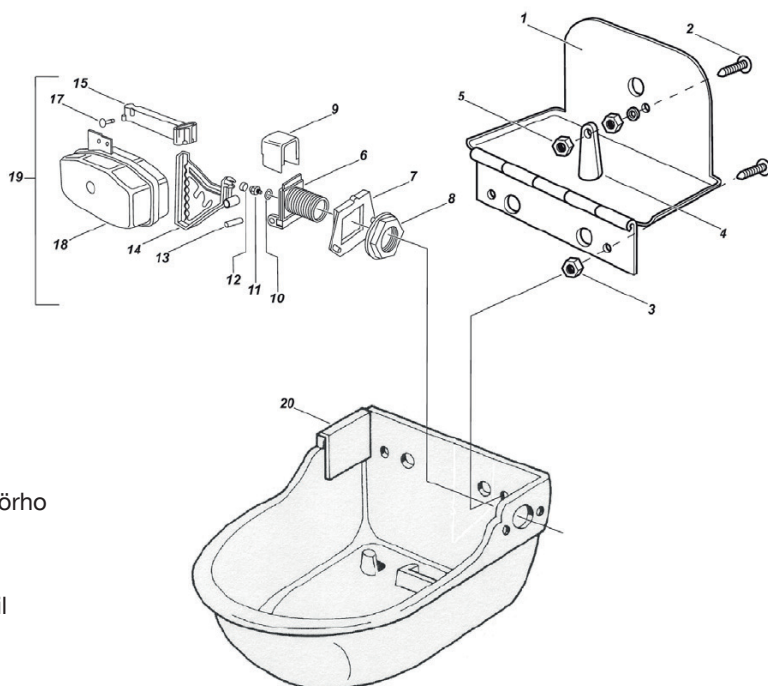

Reservdelar

Pos	Art nr	
0	97282476	Flottöarmsats till flottör (inkl post 14 och 15)
1	97282436	Skyddsplåt ny modell
2	97282402	Skruv till flottörho
3	97282404	Mutter till flottörho
4	97282438	Låsplatta till flottörho
5		
6	97282431*	Hus till flottörho
7	97282613	Mellanbricka
8	97282609	Låsmutter
9	97282405	Stänkskydd till flottörho
10	97282407	Packning till flottörho
11	97282408	Munstycke 2,0 mm till flottörho
12	97282411	Packning till arm
13	97282433	Axel till flottörho
14	97282473**	Hållare till flottörarm +ventil
15	97282472***	Flottörarm
17	97282419	Låssprint till flottörho
18	97282435****	Flottör till flottörho
19	97282460	Flottörsats kpl
20		

1. Vid byte av gammalt ventilhus
2. ** Pos 0, sats, krävs vid byte av gammalt stöd
3. *** Pos 0, sats, krävs vid byte av gammal flottörarm
4. **** Pos 0, stas, krävs vid byte av gammal flottör

TEKNISKA DATA

Volym	2 liter
Flöde	Flottörstyr
Vattenanslutning	1/2"
Vikt	Ca 6 kg
Dimension (BxL)	220 x 170 mm
Material	Emaljerad med rostfritt skydd för flottören