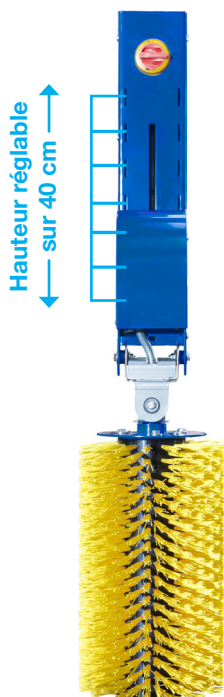

Favorisez un meilleur démarrage

La nouvelle mini brosse MSB DeLaval est un moyen rapide et économique d'offrir à vos veaux un bon démarrage dans la vie. Les veaux peuvent utiliser la mini brosse lorsqu'ils en ont envie. Leur pelage est nettoyé et la circulation sanguine est stimulée. Cela améliore le bien-être du veau et favorise une croissance plus rapide, et donc sa future productivité. Elle réduit également les risques de maladie de la peau.

Suivre la croissance des veaux

Adaptée pour des veaux entre trois et douze mois, la mini brosse MSB est ajustable en hauteur sur 40 cm pour suivre leur croissance.

Un brossage en douceur

Dès qu'un veau touche la brosse, la mini brosse MSB DeLaval se met à tourner à une vitesse adaptée pour un brossage en douceur et se balance sur tout le corps de l'animal. La brosse s'arrête automatiquement lorsque le veau ne l'utilise plus afin de ne pas consommer d'énergie.

Conception ultra-robuste

Le support de la brosse est fabriqué dans un matériau durable et robuste, adapté aux environnements difficiles retrouvés dans les bâtiments d'élevage. Les poils du cylindre en nylon sont adaptés au pelage des veaux et assurent un bon nettoyage et une bonne stimulation de la circulation sanguine.

Caractéristiques principales de la Mini brosse MSB DeLaval :

- Adaptée pour les veaux de 3 à 12 mois
- Brossage intégral breveté
- Ajustable en hauteur pour suivre la croissance des veaux
- Rapide et facile à installer
- Flexible, s'installe sur un mur ou sur un poteau
- Très faible consommation électrique
- Facile à entretenir