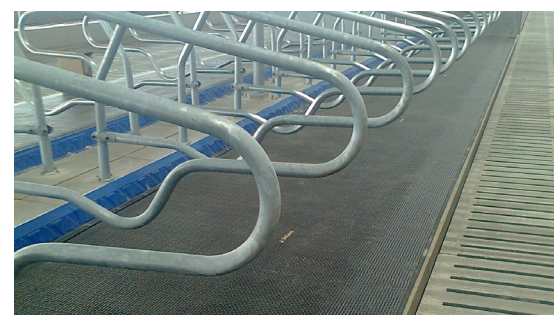

Un matelas qui s'adapte à vos envies

- Les mousses de nos matelas sont disponibles en 2 épaisseurs : 30 ou 40 mm, pour vous permettre d'offrir à vos animaux le niveau de confort que vous désirez.
- 3 options de fixation existent pour s'adapter aux conditions du bâtiment et à la litière utilisée.

Montage **basique, standard ou premium**.