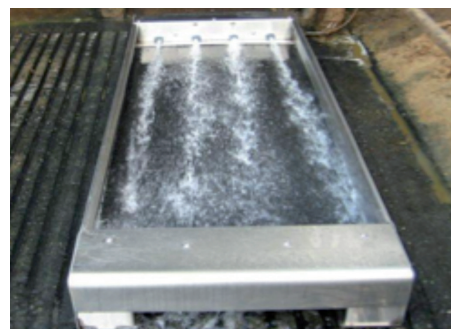

SÜSTEEMI TEHNILISED ANDMED

AFB1000	Pikkus:	2,33 m	Kontroller:	tööpinge 220 V
	Laius:	0,74 m		Töötab kuni 2 desovanniga.
	Esiserva kõrgus:	0,17 m		
	Tagaserva kõrgus:	0,22 m	Muud:	Kohandatud mitme vanni või reaspaigalduse jaoks.
	Vanni mahutavus:	190 l		Programmeerimine lauaarvuti või programmeeritava juhtseadme abil.
	Vannide vahekaugus: (eelpesuvanniga süsteem)	3 m		Nõutav vee vooluhulk: min 150 l/min. Suruõhutoide: 2,8–4,1 bar. Vanni kalle: min 1–3% (kaldraam lisavarustuses).

DeLaval AFB1000 komplekti kuuluvad vann, süsteemikontroller, õhu rõhuregulaator, veeventil, kemikaalipumbad.