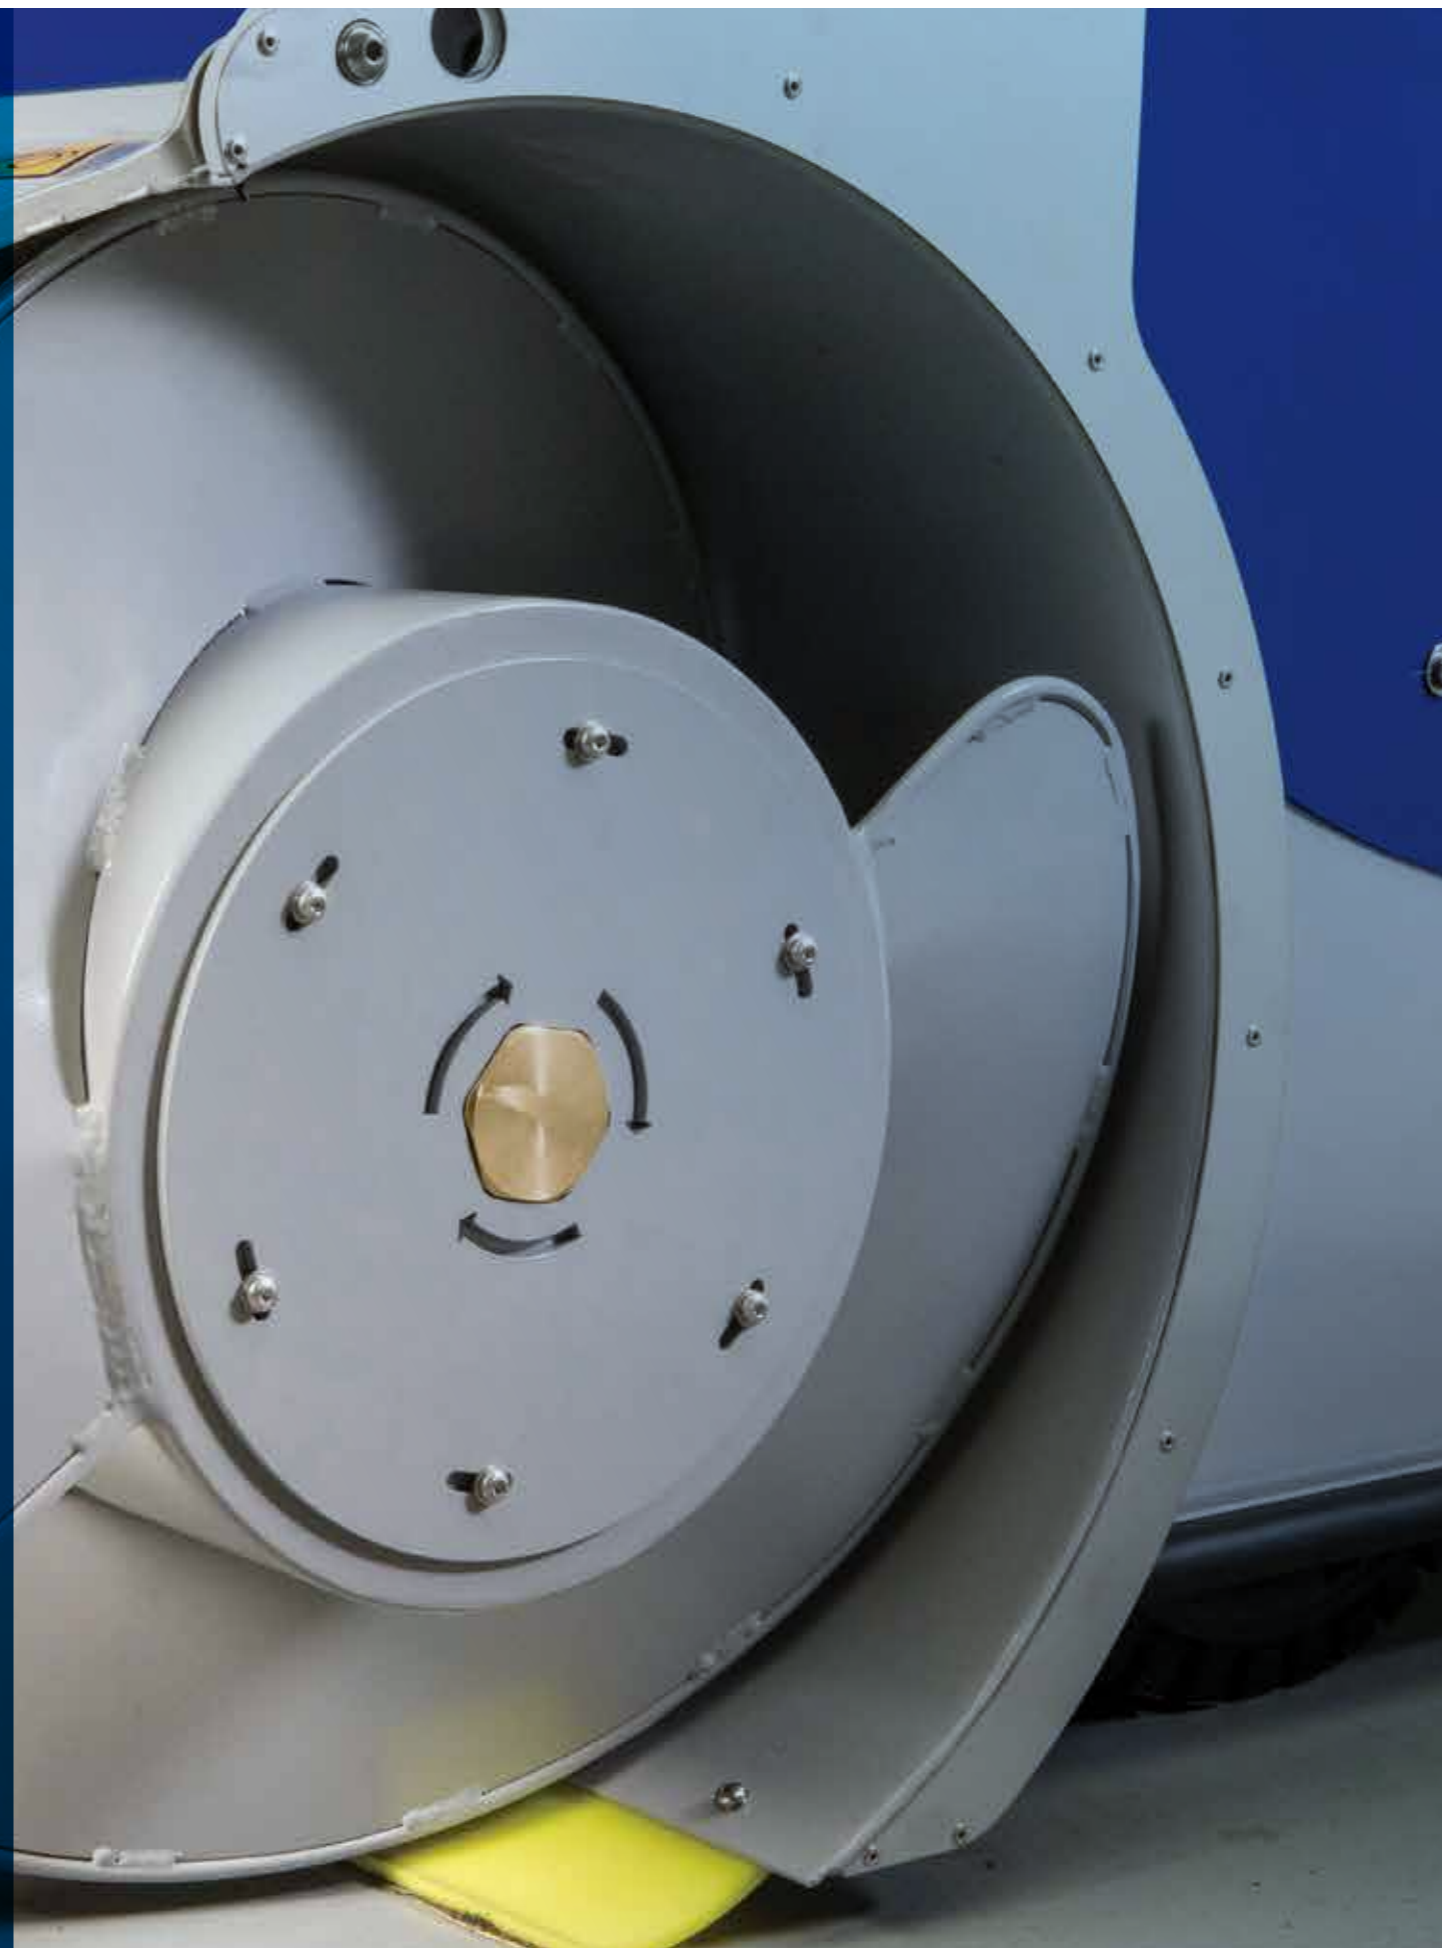

Gör mer än att flytta
fram fodret
MIXA OM DET
med

DeLaval OptiDuo™

NÖJ DIG INTE MED ATT BARA PUTTA FRAM FODRET

Att regelbundet flytta fram fodret på foderbordet gör det tillgängligare för korna, men det betyder inte nödvändigtvis att de kommer att äta upp det.

OptiDuo™ gör en dubbel insats för att förbättra din produktivitet.

Först mixar den om fodret och gör det smakligare för korna och samtidigt flyttar den fram fodret mot korna utan att pressa ihop det. Det innebär större chans att korna äter fodret vilket betyder högre foderkonsumtion och mer mjölk.

MER MJÖLK

DeLaval OptiDuo™ mixar om fodret innan den flyttar fram det på foderbordet. Den spiralformade "skruven" roterar genom fodret på ett unikt sätt som säkerställer att det flyttas fram och fördelas jämnt längs med foderbordet utan att fibrerna förstörs och utan att pressa ihop det till en massa – vilket gör att fodret blir aptitligt för korna.