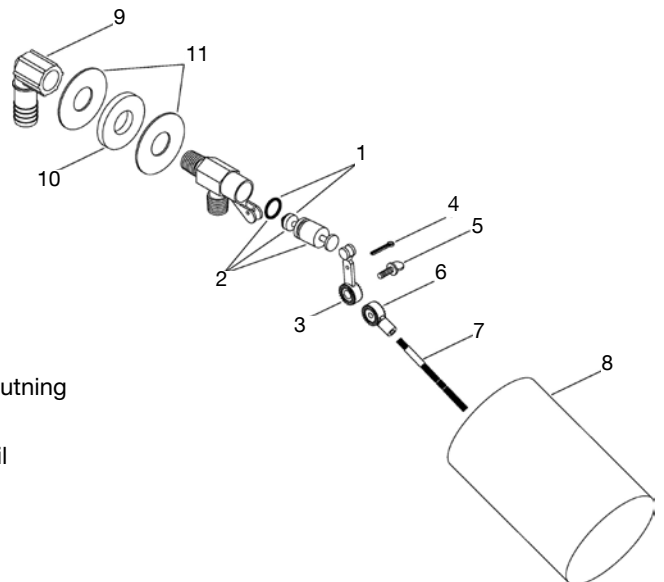

# DeLaval Drikkekar – SC1 og DC2

**Art. nr.**

89712430 1 drikkeplass  
89712431 2 drikkeplasser

DeLaval drikkekar SC1 og DC2 har i hovedsak samme konstruksjon. SC1 er et enkelt kar og DC2 er dobbelt. Begge versjonene er konstruert med isolerte, doble vegger, en avløpspropp, rustfri luke og service-luke. Karet er produsert i slagfast, næringsmiddelgodkjent polyetylen.

### Reservedeler SC1, 1 drikkeplass

Pos	Art. nr.	Benevning
1	92632976	Låsklip PT80, T80
2	98924600	Flottør Kpl
3	89712415	Varmeelement, 500W 230V
4	98924624	Ventilkobling 1/2"
4	98924626	Vannkobling 3/4"
5	92632916	Låsklip for isolert kar
6	92632915	Plugg til drikkekar 92332911-12

### Reservedeler DC2, 2 drikkeplasser

Pos	Art. nr.	Benevning
1	92632976	Låsklip PT80, T80
2	98924600	Flottør Kpl
3	89712415	Varmeelement, 500W 230V
4	98924624	Ventilkobling 1/2"
4	98924626	Vannkobling 3/4"
5	92632916	Låsklip for isolert kar
6	92632915	Plugg til drikkekar 92332911-12

### Ventil komplett, 98924600

Pos	Art. nr.	Benevning
	98924601	Pakningssett f.98924600 Messingventil
2	98924602	Tetninger f.98924600 Messingventil
3	98924613	Arm f.98924600 Messingventil
4	98924614	Låspinne f.98924600 Messingventil
5	98924615	Skruer f.98924600 Messingventil
6	98924616	Overgangsfeste for stang f.98924600
7	98924617	2" stang f.98924600
8	98924618	Flottør f.98924600 Messingventil
9	98924627	Koblingsbend 1/2", 98924600 till ventilanslutning 98924624
10	98924628	Gummipakning f. 98924600 Messingventil
11	98924629	Rfr brikke f. 98924600 Messingventil
	90669610	Plugg