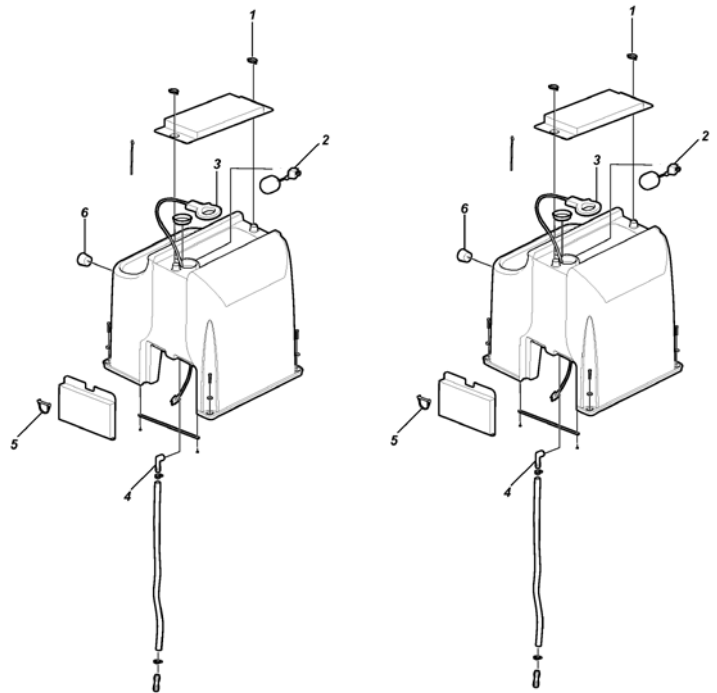

Reservedeler SC1, 1 drikkeplass

Pos	Art. nr.	Benevning
1	92632976	Låsklip PT80, T80
2	98924600	Flottør Kpl
3	89712415	Varmeelement, 500W 230V
4	98924624	Ventilkobling 1/2"
4	98924626	Vannkobling 3/4"
5	92632916	Låsklip for isolert kar
6	92632915	Plugg til drikkekar 92332911-12

Reservedeler DC2, 2 drikkeplasser

Pos	Art. nr.	Benevning
1	92632976	Låsklip PT80, T80
2	98924600	Flottør Kpl
3	89712415	Varmeelement, 500W 230V
4	98924624	Ventilkobling 1/2"
4	98924626	Vannkobling 3/4"
5	92632916	Låsklip for isolert kar
6	92632915	Plugg til drikkekar 92332911-12