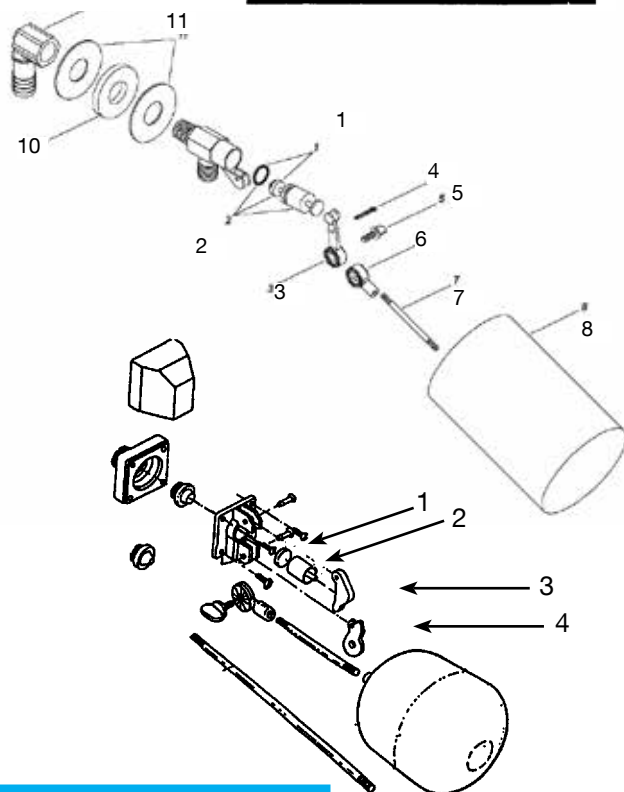

Rengjøring

Karet skal inspiseres og rengjøres regelmessig!

Installasjon

1. Åpne karet. Kople til vannledning.
 Alt. 1 - vannledning ligger på frostfri dybde.
 Alt. 2 - varmekabel brukes på vannledning.
 Kontakt elektriker eller VVS-installatør.
2. Monter fast karet med ekspansjonsbolt i betongplaten
 Tett området mellom kar og plate med silikon.
3. Dersom temperaturen er under 0 °C må det finnes
 minst 5 dyr per drikkeplass for at karet ikke skal fryse!

Plassering av vanninnløp - se bilde til høyre.

Reservedeler (nye)

Pos	Art nr	Benevning
	98924601	Pakningssats f.98924600 Messingventil
2	98924602	Tetninger f.98924600 Messingventil
3	98924613	Arm. f.98924600 Messingventil
4	98924614	Låspinne f.98924600 Messingventil
5	98924615	Skrue f.98924600 Messingventil
6	98924616	Overgangsfeste for stang f.98924600
7	98924617	2" stang f.98924600
8	98924618	Flottør f.98924600 Messingventil
9	98924627	Tilkoblingsbend 1/2", 98924600 til ventilforbindelse 98924624
10	98924628	Gummipakning f. 98924600 Messingventil
11	98924629	Rfr brikke f. 98924600 Messingventil
	90669610	Plugg

Reservedeler

Pos.	Art. nr.	Betegnelsen
1	98924607	Ventiltetning
2	98924608	Ventil
3	98924610	Øvre arm
4	98924611	Nedre arm

TEKNISKE DATA	1 drikkeplass	2 drikkeplasser
	92632911	92632912
Dimensjon	56 x 71 cm	58 x 103 cm
Drikkehøyde	38 cm	38 cm
Åpningshull	24 cm	24 cm
Volum	64 l	83 l
Kobling	1/2"	
Anbefalt maks. antall dyr		
Melkekyr	10	20
Hester	20	40
Ungdyr, kjøttfe	30	60
Vanntilførselen til melkekyr er meget viktig for at melkeproduksjonen skal bli optimal. Vi forutsetter at vår anbefaling på maks. antall dyr følges.		