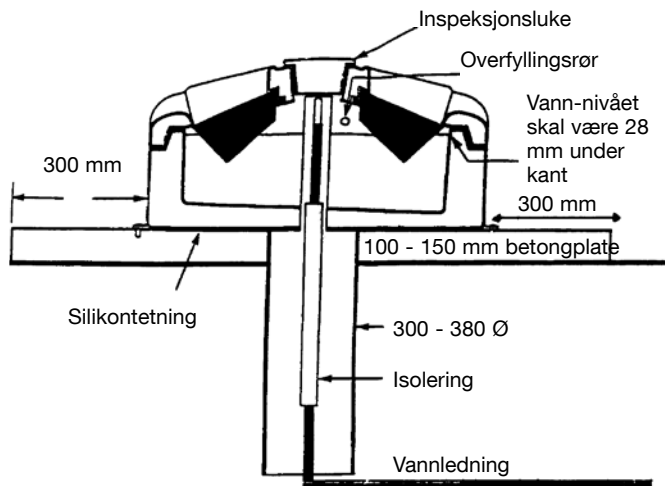

Rengjøring

Karet skal inspiseres og rengjøres regelmessig!

Installasjon

1. Åpne karet. Kople til vannledning.
  Alt. 1 - vannledning ligger på frostfri dybde.
  Alt. 2 - varmekabel brukes på vannledning.
  Kontakt elektriker eller VVS-installatør.
2. Monter fast karet med ekspansjonsbolt i betongplaten
  Tett området mellom kar og plate med silikon.
3. Dersom temperaturen er under 0 °C må det finnes
  minst 5 dyr per drikkeplass for at karet ikke skal fryse!

Plassering av vanninnløp - se bilde til høyre.

Reservedeler (nye)

Pos	Art nr	Benevning
	98924601	Pakningssats f.98924600 Messingventil
2	98924602	Tetninger f.98924600 Messingventil
3	98924613	Arm. f.98924600 Messingventil
4	98924614	Låspinne f.98924600 Messingventil
5	98924615	Skrue f.98924600 Messingventil
6	98924616	Overgangsfeste for stang f.98924600
7	98924617	2" stang f.98924600
8	98924618	Flottør f.98924600 Messingventil
9	98924627	Tilkoblingsbend 1/2", 98924600 til ventilforbindelse 98924624
10	98924628	Gummipakning f. 98924600 Messingventil
11	98924629	Rfr brikke f. 98924600 Messingventil
	90669610	Plugg

Reservedeler

Pos.	Art. nr.	Betegnelsen
1	98924607	Ventiltetning
2	98924608	Ventil
3	98924610	Øvre arm
4	98924611	Nedre arm