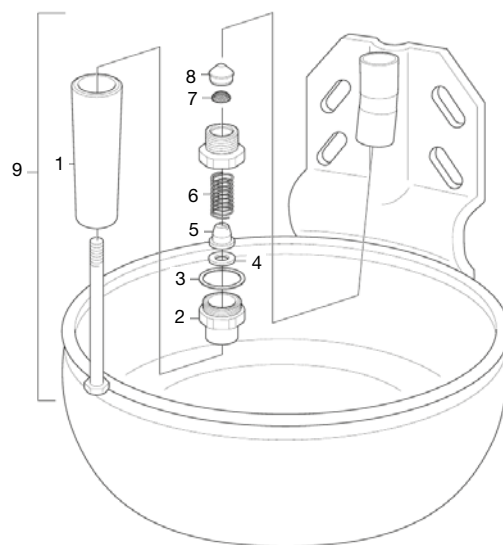

Drikkekar S22 er konstruert med spillkant. Festet er utformet slik at det skal eliminere oppsamling av fôrrester.

Drikkekar S22 er laget i rustfritt stål for lang levetid.

I løsdriftstaller anbefales det at Drikkekar S22 alltid monteres over fôrbrettet.

Ved bruk av drikkekar S22 til løsdrift skal alltid beskyttelsesbøyle 183040599 benyttes.

Montering av drikkekar

For å unngå vibrasjoner og slag i vannledningen bør stamledningen minst være 1". Dessuten skal alltid stamledningen være ringkoplest.

Reservedeler

- 98888190 Reservedelskit for volumventiler i S22 og C20 - se produktblad 5:41
- 1. 90602850 Plastrør til volumventil
- 2. 98888190 Ventilkropp
- 3. 98888136 Utvendig tetning - for ny eller oppgradert ventil
- 3. Utvendig tetning - 98888190
- 4. 98888114 Innvendig tetning - for ny eller oppgradert ventil
- 4. Innvendig tetning - 98888190
- 5. Kon for ventil - 98888190
- 6. Fjær - 98888190
- 7. 90602820 Rørventil, komplett
- 7. 90602822 Filter til 90602820
- 8. 97275533 Redusering, blå (ved høyere trykk enn 4 kg)
- 8. 97275530 Redusering, blå (ved høyere trykk enn 4 kg)
- 9. 90602821 Ventil for drikkekar S22
- 98888125 Låsring 1/2"
- 98888126 Låsring 3/4"
- 97275522 Sil

TEKNISKE DATA

Vanntilkopling:	1/2" alltid oppefra
Vannkapasitet:	22 l/min ved 4 kg
Volum:	4 liter
Dimensjon (BxHxL):	250 x 240 x 260
Materiale:	Rustfritt stål 2333, polert